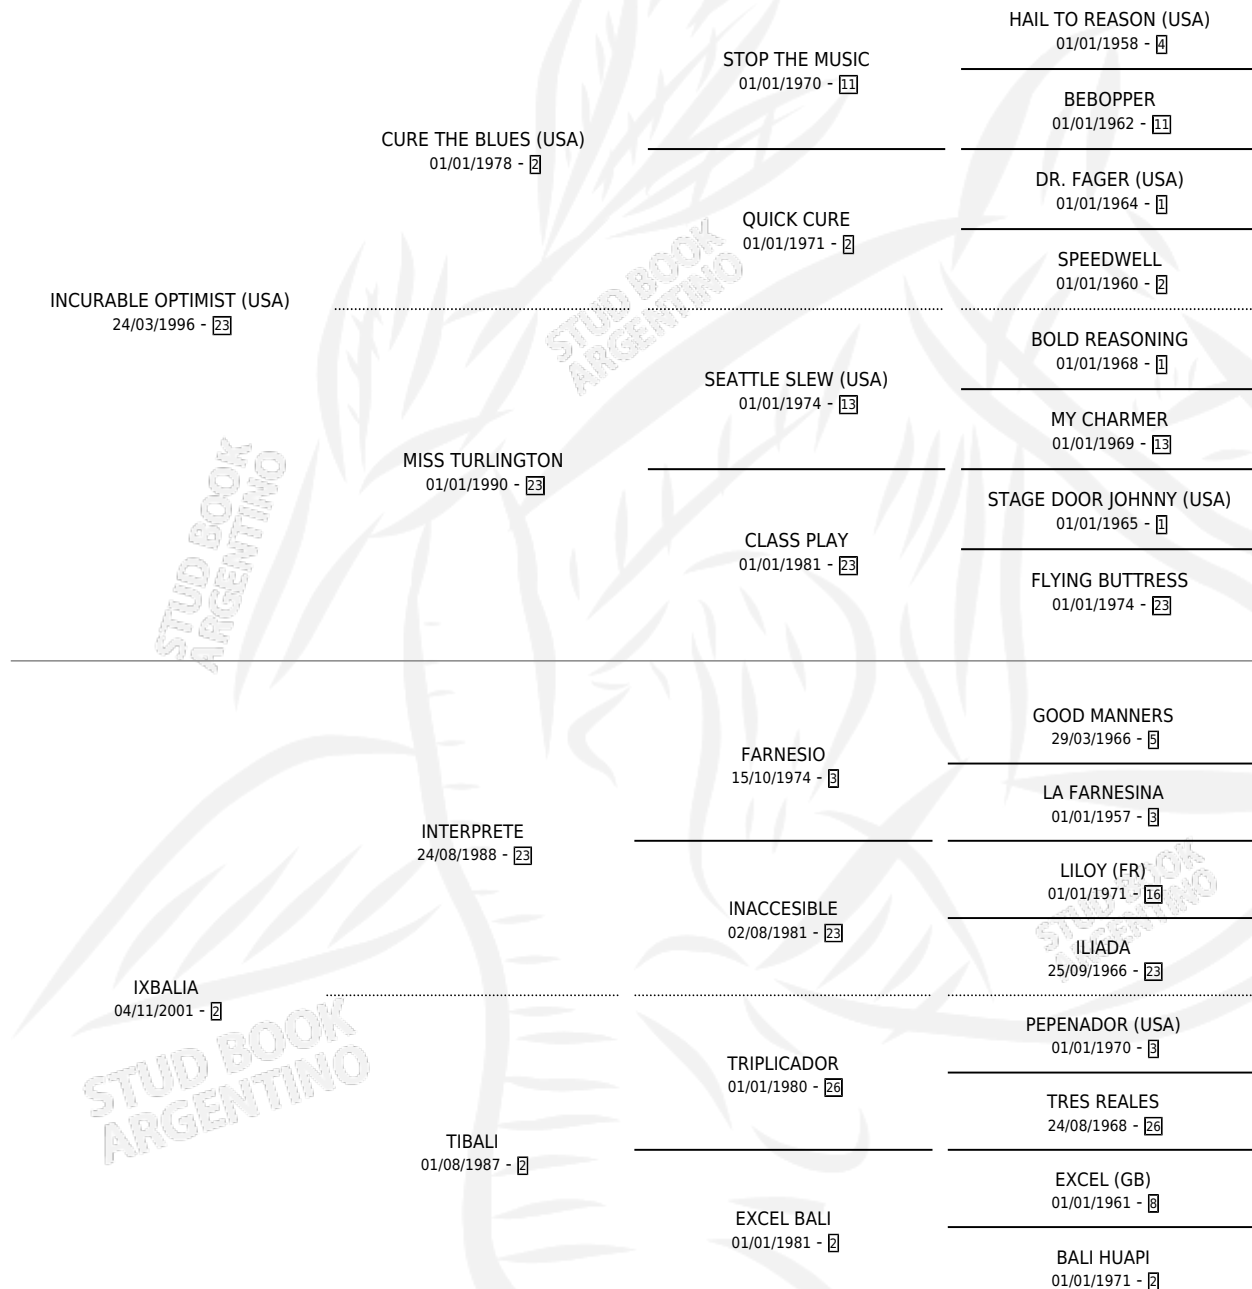

VICTORIA AL

por **INCURABLE OPTIMIST (USA)** y **IXBALIA** por **INTERPRETE**

Argentina · Hembra · Alazan · SP · 21/09/2009
Familia 2-h · Volumen 40

ESTADO

TIPIFICACIÓN SANGUÍNEA	X
TIPIFICACIÓN POR ADN	✓
PASAPORTE	✓
IDENTIFICACIÓN POR MICROCHIP	✓
REPRODUCTOR	✓

Lugar de nacimiento: Campo particular

Criador: Testa Edgardo Ernesto y Testa Hugo Alberto

~

HIJOS

	MACHOS	HEMBRAS
2 NACIERON	1	1
SIN ACTUACIONES		

PEDIGREE

CAMPAÑA

Solo carreras oficiales de Argentina