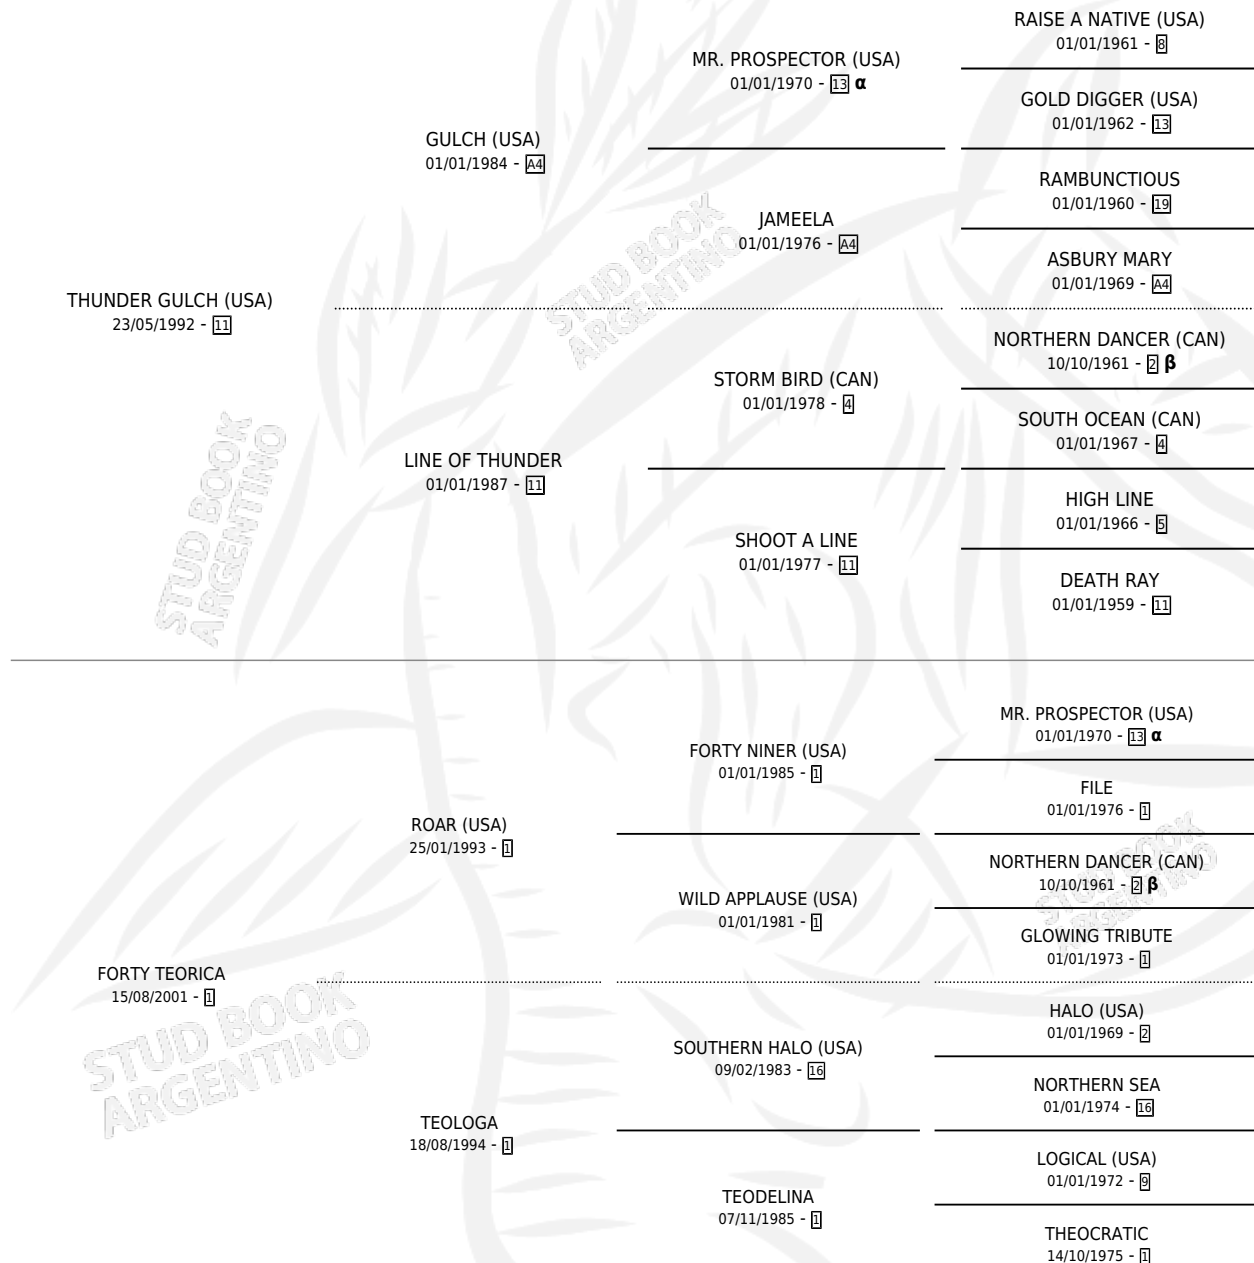

THUNDERY TERRIFIC

por THUNDER GULCH (USA) y FORTY TEORICA por ROAR (USA)

Argentina · Hembra · Zaino · SP · 01/10/2009
Familia 1-w · Volumen 40

ESTADO

TIPIFICACIÓN SANGUÍNEA	X
TIPIFICACIÓN POR ADN	✓
PASAPORTE	✓
IDENTIFICACIÓN POR MICROCHIP	✓
REPRODUCTOR	✓

Lugar de nacimiento: La Biznaga
Criador: La Biznaga

~

HIJOS

	MACHOS	HEMBRAS
5 NACIERON	2	3
3 CORRIERON	1	2
2 GANARON	1	1
1 GANADORES CL	1 GANADORES GR	0 GANADORES G1

PEDIGREE

INBREEDING : α,β

CAMPAÑA

Solo carreras oficiales de Argentina

Ganadora de 5 carreras en San Isidro, Palermo y La Plata - \$424,500, a los 2 y 3 años, incluso Polar Star Handicap y Cab. Argentinas (C), 2da Adam S Apple Hcap y Wally Handicap, 3ra Clasico Potri Pe, Miss Terrible (C) y Clas.j.c.etchecoury, 4ta Melgarejo **[L]** y Clasico Doria.