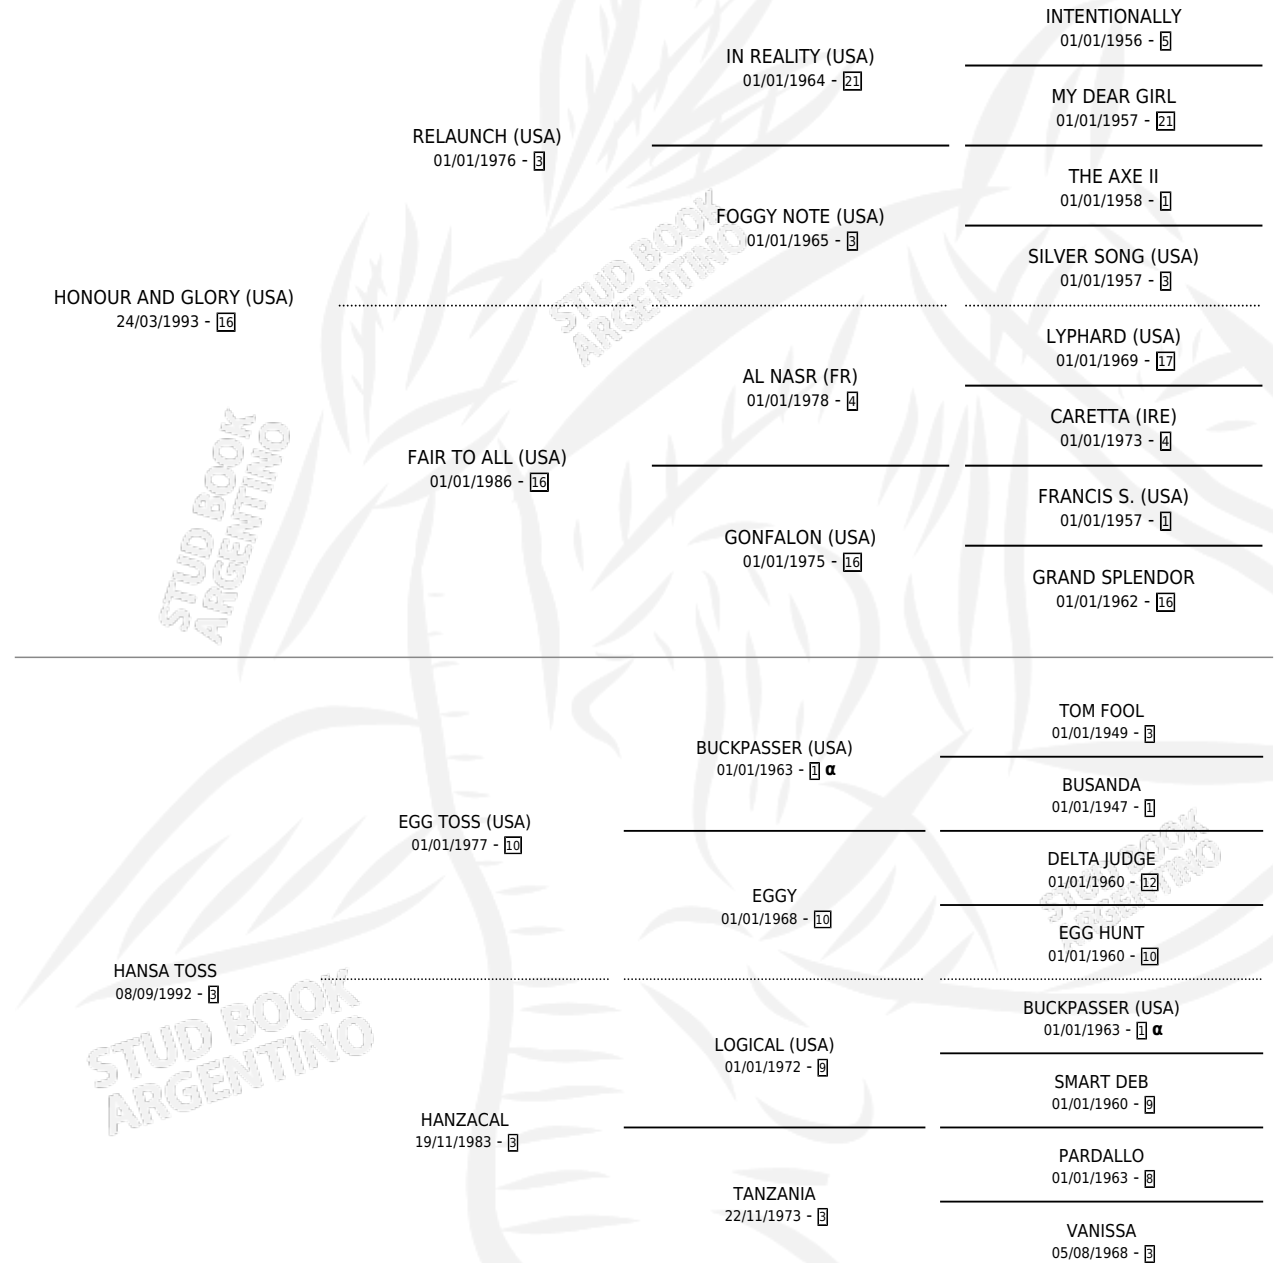

HANKER HONOUR

por HONOUR AND GLORY (USA) y HANSA TOSS por EGG TOSS (USA)

Argentina · Macho · Zaino · SP · 06/10/2009
Familia 3-b · Volumen 40

ESTADO

TIPIFICACIÓN SANGUÍNEA	X
TIPIFICACIÓN POR ADN	✓
PASAPORTE	✓
IDENTIFICACIÓN POR MICROCHIP	✓
REPRODUCTOR	X

Lugar de nacimiento: La Biznaga
Criador: La Biznaga

PEDIGREE

INBREEDING : α