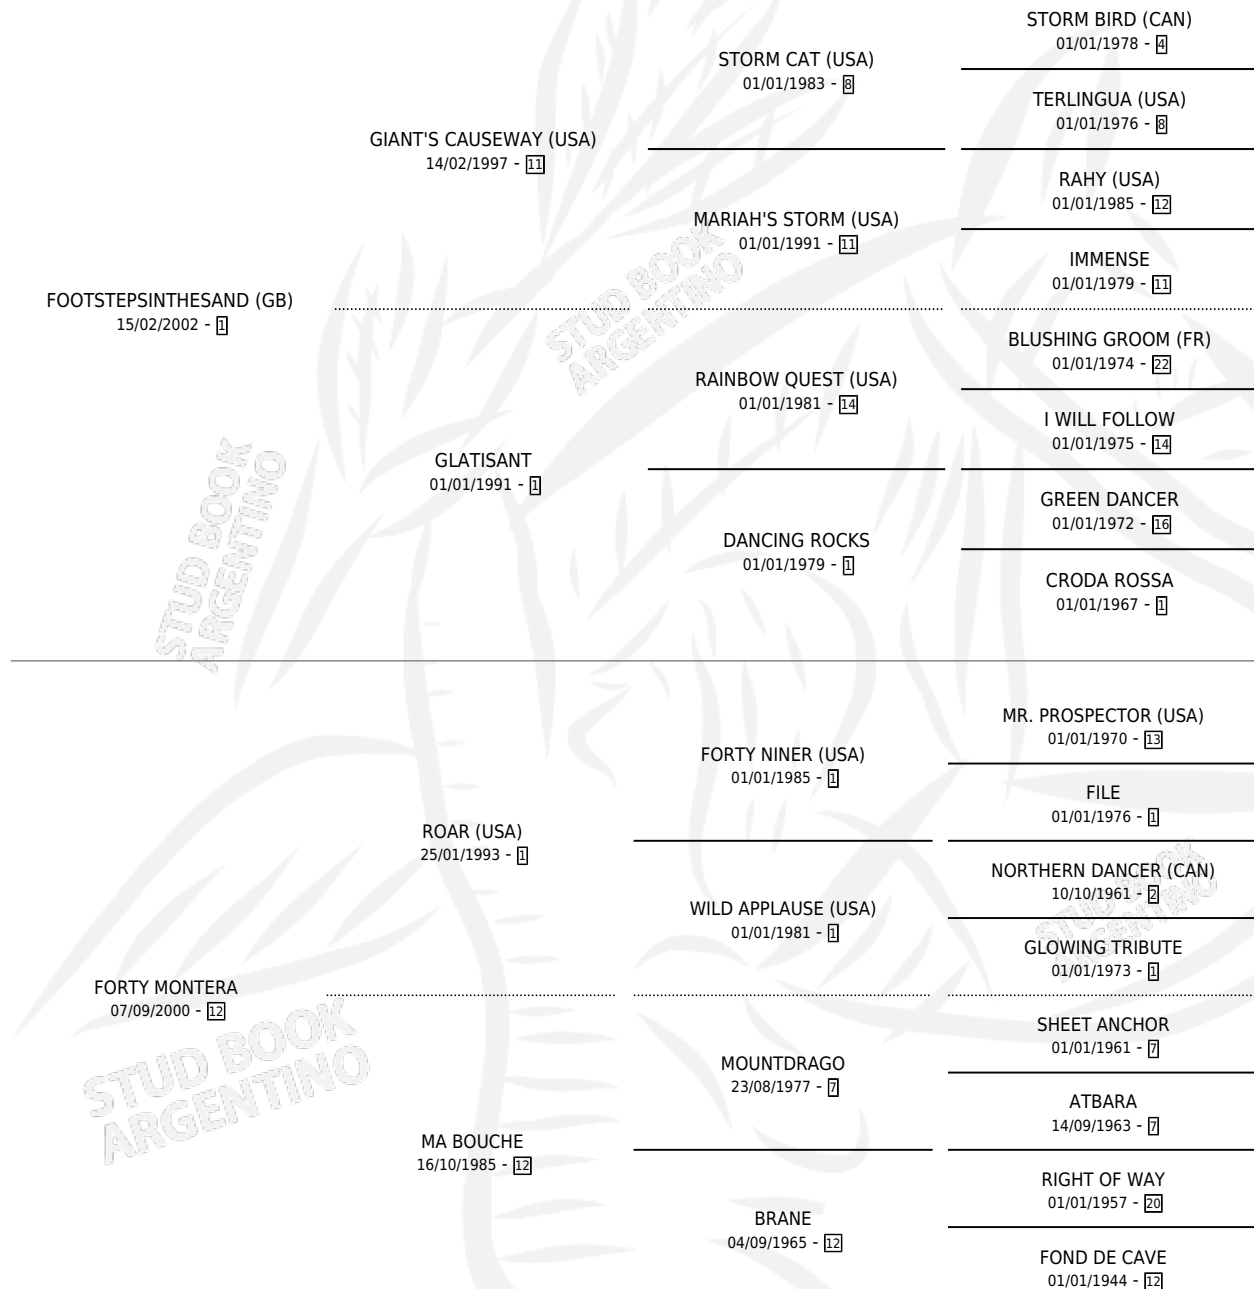

MONUMENTAL FOOT

por **FOOTSTEPSINTHESAND (GB)** y **FORTY MONTERA** por **ROAR (USA)**

Argentina · Macho · Zaino · SP · 06/10/2009
Familia 12-d · Volumen 40

ESTADO

TIPIFICACIÓN SANGUÍNEA	X
TIPIFICACIÓN POR ADN	✓
PASAPORTE	✓
IDENTIFICACIÓN POR MICROCHIP	✓
REPRODUCTOR	✓

Lugar de nacimiento: La Biznaga
Criador: La Biznaga

~

HIJOS

	MACHOS	HEMBRAS
3 NACIERON	2	1
SIN ACTUACIONES		

PEDIGREE

CAMPAÑA

Solo carreras oficiales de Argentina

POR EDAD