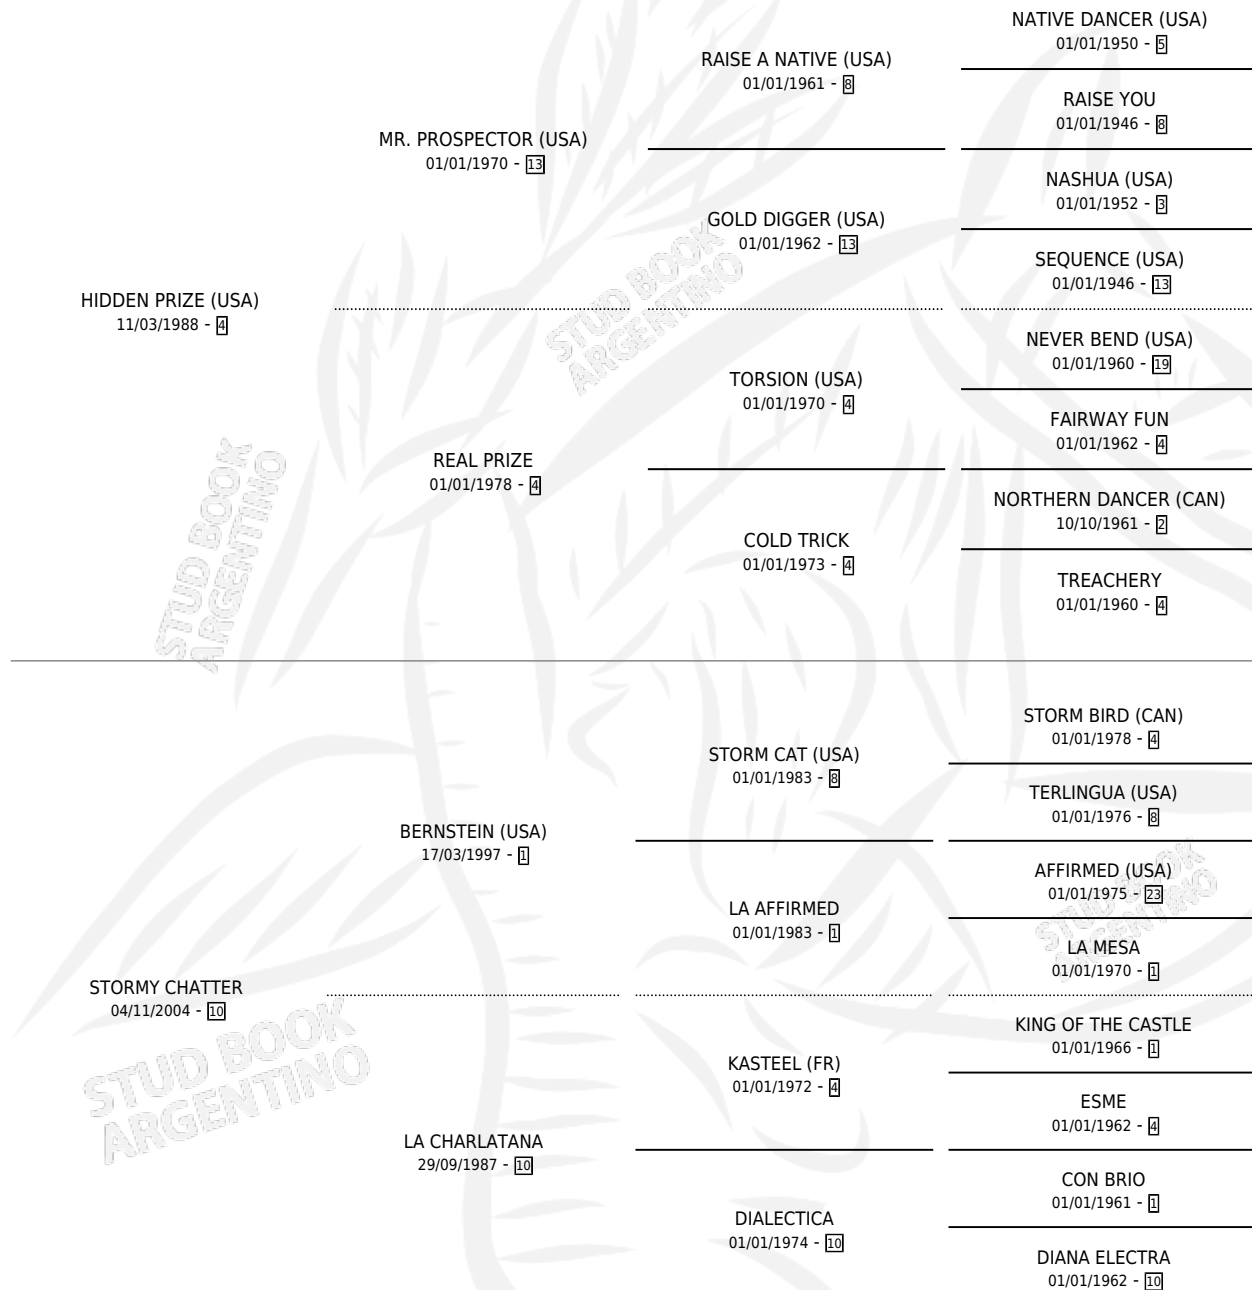

HIDDEN CHARADA

por **HIDDEN PRIZE (USA)** y **STORMY CHATTER** por **BERNSTEIN (USA)**

Argentina · Hembra · Zaino · SP · 24/09/2009
Familia 10-b · Volumen 40

ESTADO

TIPIFICACIÓN SANGUÍNEA	X
TIPIFICACIÓN POR ADN	✓
PASAPORTE	✓
IDENTIFICACIÓN POR MICROCHIP	✓
REPRODUCTOR	✓

Lugar de nacimiento: La Biznaga
Criador: La Biznaga

~

HIJOS

	MACHOS	HEMBRAS
1 NACIERON	0	1
1 CORRIERON	0	1

SIN ACTUACIONES

PEDIGREE

CAMPAÑA

Solo carreras oficiales de Argentina