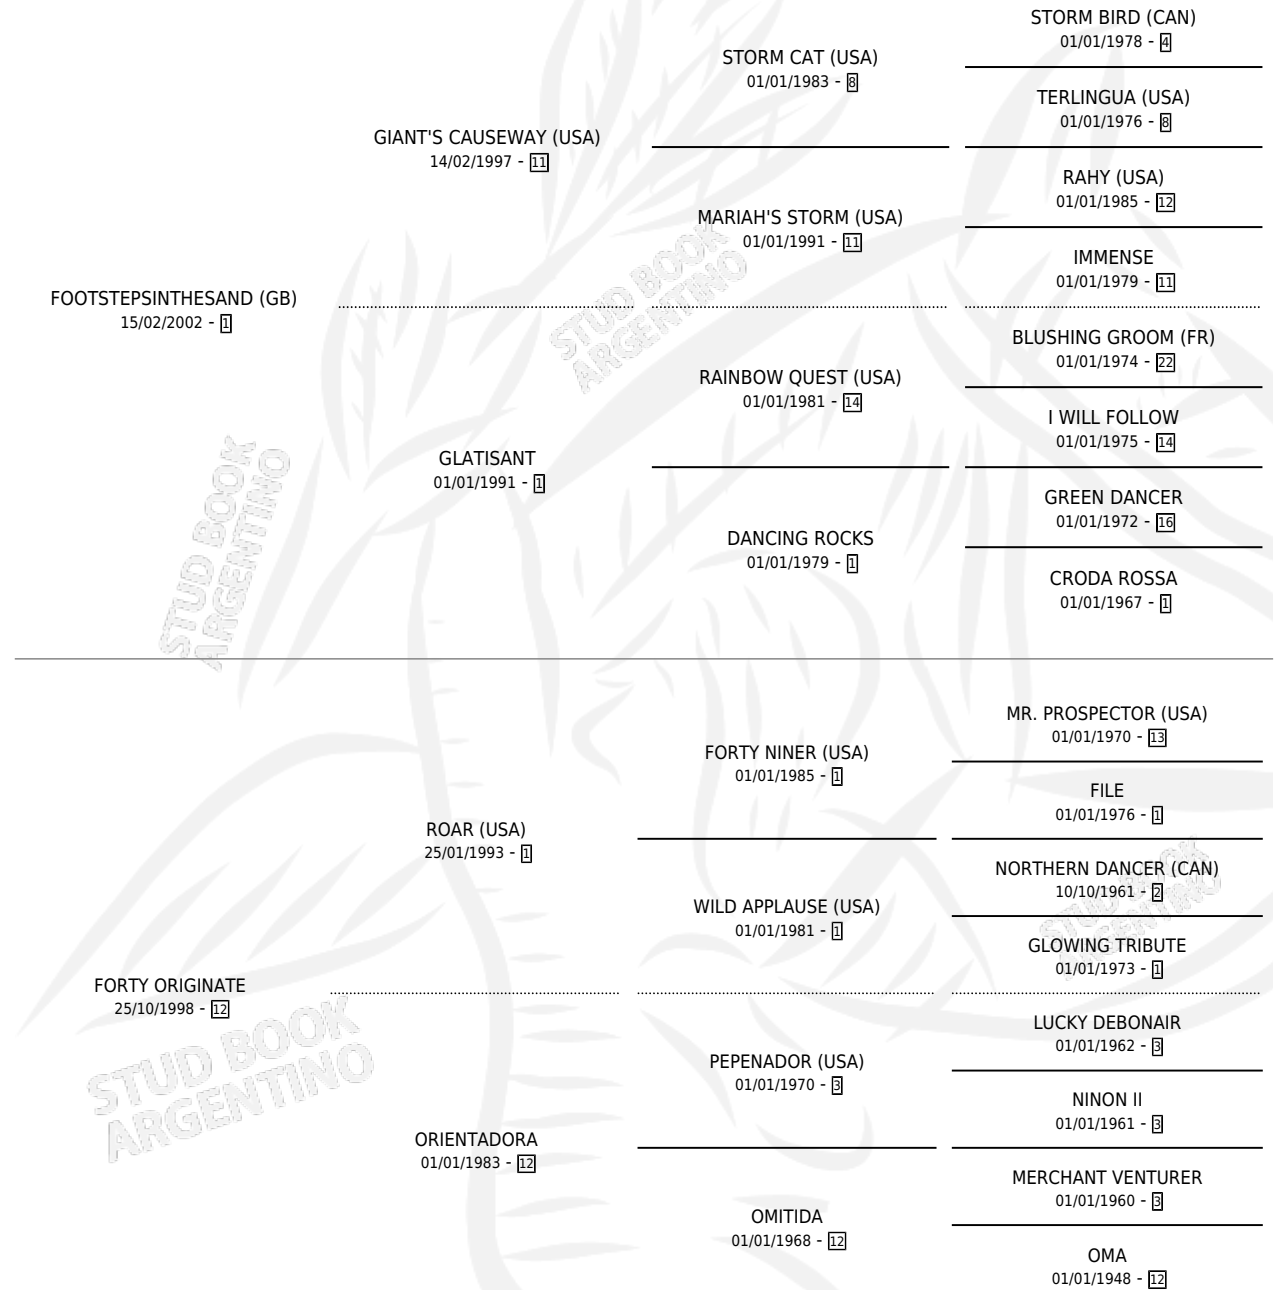

SAND OPTION

por **FOOTSTEPSINTHESAND (GB)** y **FORTY ORIGINATE**
por **ROAR (USA)**

Argentina · Hembra · Zaino · SP · 03/10/2009
Familia 12-d · Volumen 40

ESTADO

TIPIFICACIÓN SANGUÍNEA	X
TIPIFICACIÓN POR ADN	✓
PASAPORTE	✓
IDENTIFICACIÓN POR MICROCHIP	✓
REPRODUCTOR	✓

Lugar de nacimiento: La Biznaga
Criador: La Biznaga

PEDIGREE

S

mientos 0 / Efectividad 0.00%

PADRILLO

PRODUCTO

CRIADOR

1ER SERVICIO

ÚLTIMO SERVICIO

QUICKNESS

∅

14/10/2016

17/10/2016

SAND OPTION

Datos oficiales del Stud Book Argentino

Documento generado el 02/05/2026