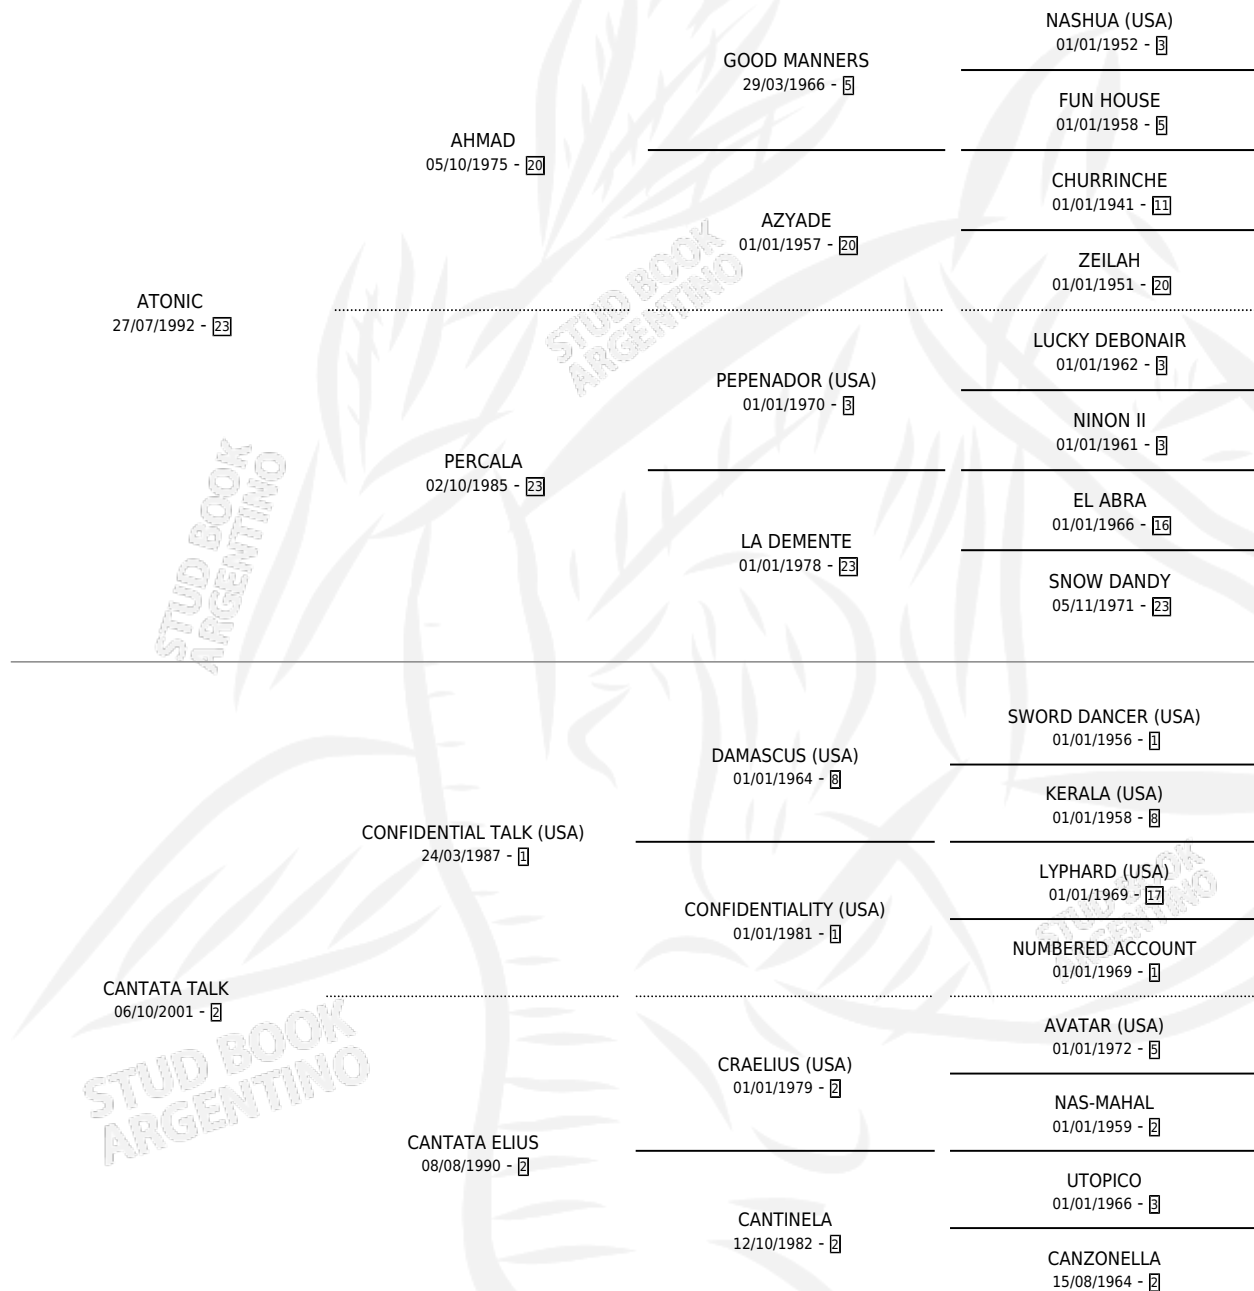

ATIPAJ NIC

por **ATONIC** y **CANTATA TALK** por **CONFIDENTIAL TALK (USA)**

Argentina · Macho · Zaino · SP · 18/09/2009
Familia 2-n · Volumen 40

ESTADO

TIPIFICACIÓN SANGUÍNEA	X
TIPIFICACIÓN POR ADN	✓
PASAPORTE	✓
IDENTIFICACIÓN POR MICROCHIP	✓
REPRODUCTOR	X

Lugar de nacimiento: Alborada
Criador: Alborada

PEDIGREE

CAMPAÑA

Solo carreras oficiales de Argentina

POR EDAD

EDAD	CC	1°	2°	3°	4°	5°	NP	CLC	CLG	CLCG1	CLGG1	IMPORTE	GANANCIA / CC
3 AÑOS	4	0	2	0	1	0	1	1	0	0	0	\$25,636	\$6,409
4 AÑOS	3	0	0	0	1	0	2	1	0	0	0	\$4,500	\$1,500
5 AÑOS	2	0	0	1	0	0	1	0	0	0	0	\$2,759	\$1,380
TOTALES	9	0	2	1	2	0	4	2	0	0	0	\$32,895	\$3,655
%		0.0%	22.2%	11.1%	22.2%	0.0%	44.4%	22.2%	0.0%	0.0%	0.0%		

Placés en La Punta en 9 carreras disputadas.

POR DISTANCIA

HIPODROMO	CC	1°	2°	3°	4°	5°	NP	CLC	CLG	CLCG1	CLGG1	IMPORTE
LA PUNTA	6	0	2	1	0	0	3	0	0	0	0	\$22,395
1300 MTS	1	0	0	1	0	0	0	0	0	0	0	\$2,759
1000 MTS	1	0	0	0	0	0	1	0	0	0	0	\$0
2100 MTS	1	0	0	0	0	0	1	0	0	0	0	\$0
1600 MTS	2	0	2	0	0	0	0	0	0	0	0	\$19,636
1400 MTS	1	0	0	0	0	0	1	0	0	0	0	\$0
SAN ISIDRO	2	0	0	0	1	0	1	0	0	0	0	\$4,500
2000 MTS	2	0	0	0	1	0	1	0	0	0	0	\$4,500
PALERMO	1	0	0	0	1	0	0	0	0	0	0	\$6,000
2000 MTS	1	0	0	0	1	0	0	0	0	0	0	\$6,000