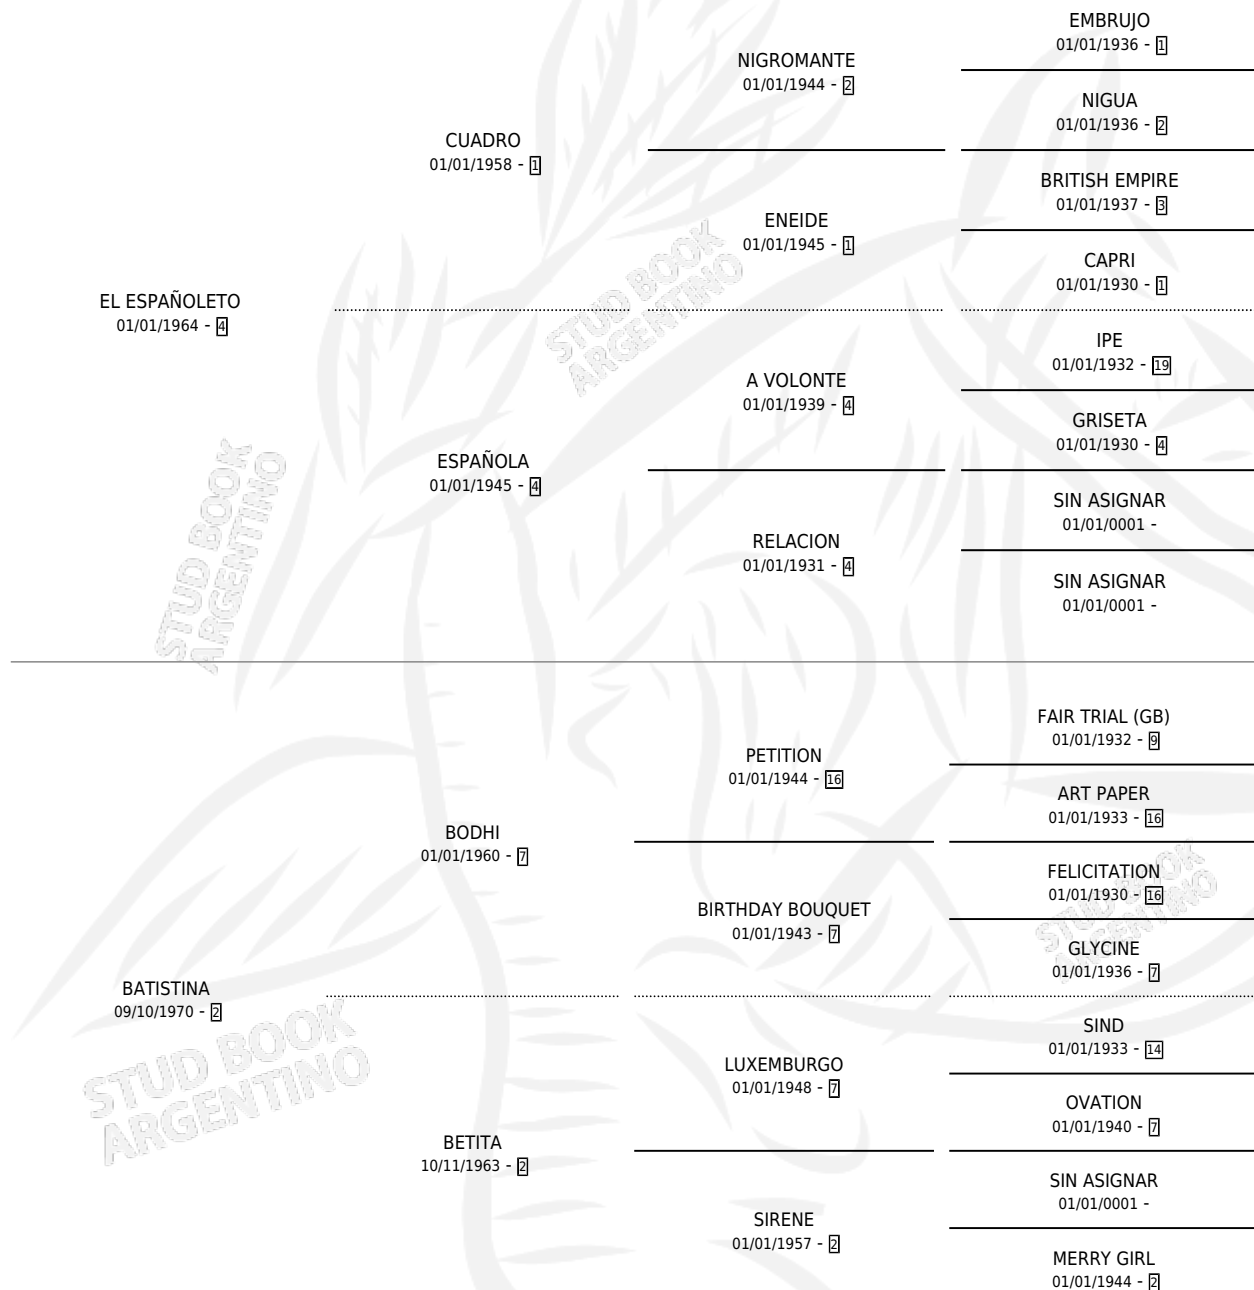

BATISTELA

por **EL ESPAÑOLETO** y **BATISTINA** por **BODHI**

Argentina · Hembra · Zaino Doradillo · SP · 06/11/1975
Familia 2-m · Volumen 29

ESTADO

TIPIFICACIÓN SANGUÍNEA	✓
TIPIFICACIÓN POR ADN	X
PASAPORTE	X
IDENTIFICACIÓN POR MICROCHIP	X
REPRODUCTOR	✓

Lugar de nacimiento: Campo particular

Criador: Sin dato

~

HIJOS

	MACHOS	HEMBRAS
8 NACIERON	5	3
SIN ACTUACIONES		

PEDIGREE