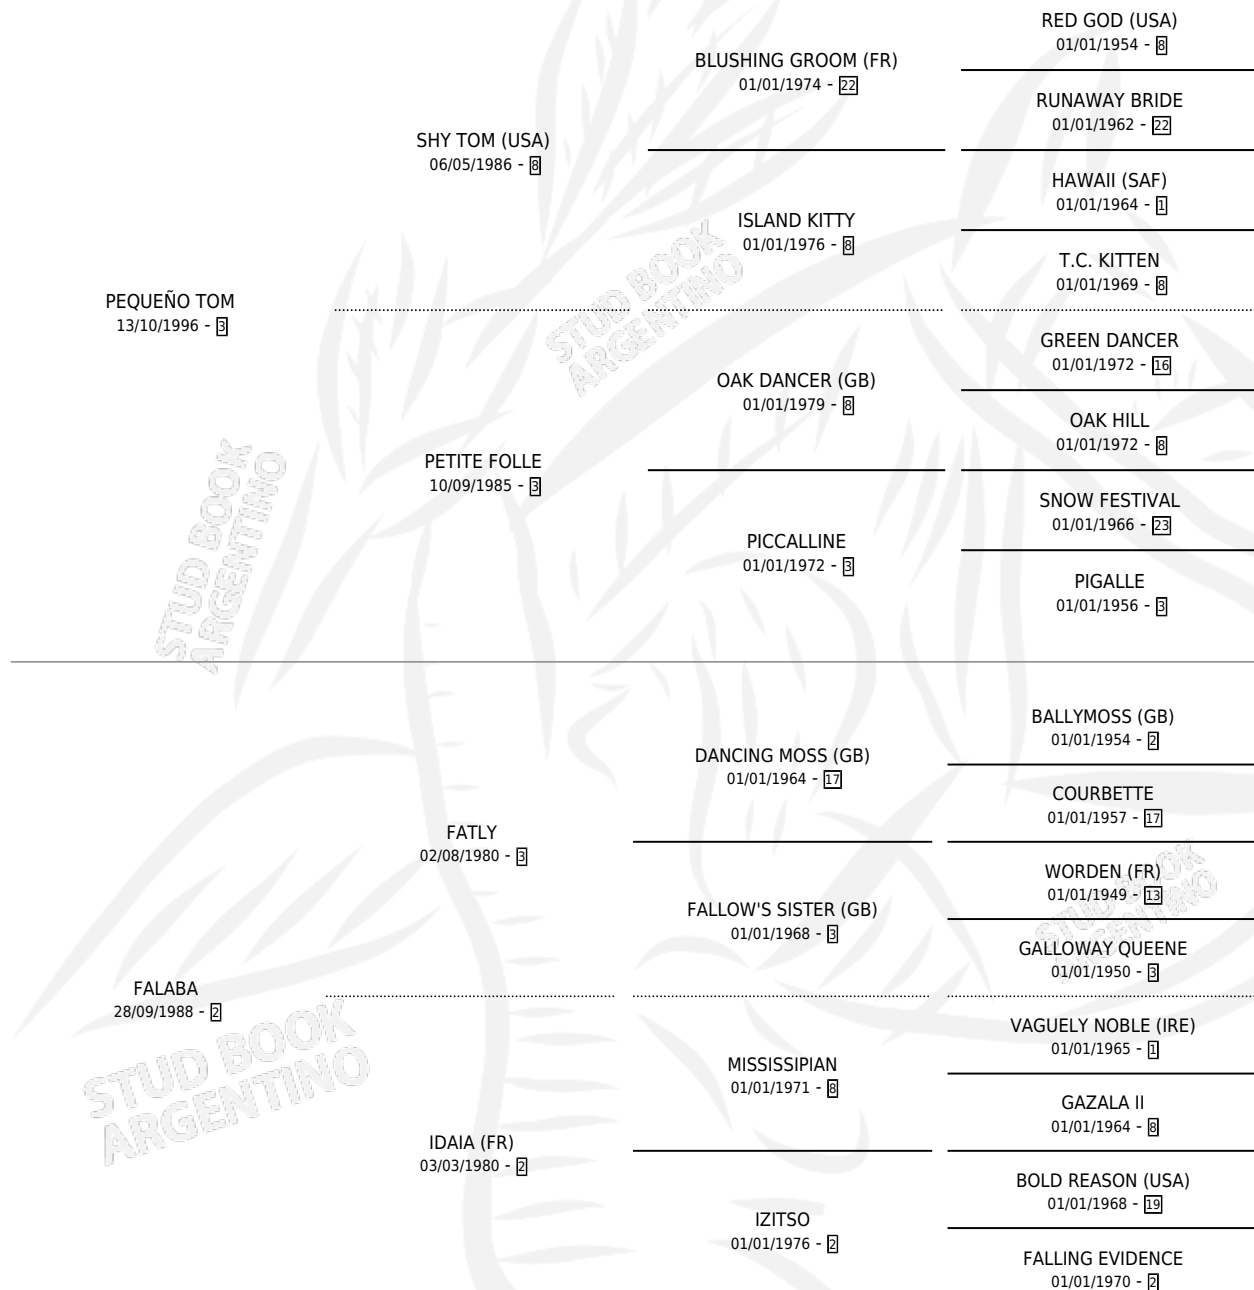

PETIT BALEARS

por PEQUEÑO TOM y FALABA por FATLY

Argentina · Hembra · Alazan · SP · 05/10/2009
Familia 2-s · Volumen 40

ESTADO

TIPIFICACIÓN SANGUÍNEA	X
TIPIFICACIÓN POR ADN	✓
PASAPORTE	✓
IDENTIFICACIÓN POR MICROCHIP	✓
REPRODUCTOR	X

Lugar de nacimiento: Auka Melehue

Criador: Castaldo Ricardo Arturo

PEDIGREE

CAMPAÑA

Solo carreras oficiales de Argentina

POR EDAD

EDAD	CC	1°	2°	3°	4°	5°	NP	CLC	CLG	CLCG1	CLGG1	IMPORTE	GANANCIA / CC
2 AÑOS	1	0	0	0	0	1	0	0	0	0	0	\$1,172	\$1,172
3 AÑOS	5	0	0	0	0	1	4	0	0	0	0	\$828	\$166
4 AÑOS	1	0	0	0	0	0	1	0	0	0	0	\$0	\$0
TOTALES	7	0	0	0	0	2	5	0	0	0	0	\$2,000	\$286
%		0.0%	0.0%	0.0%	0.0%	28.6%	71.4%	0.0%	0.0%	0.0%	0.0%		