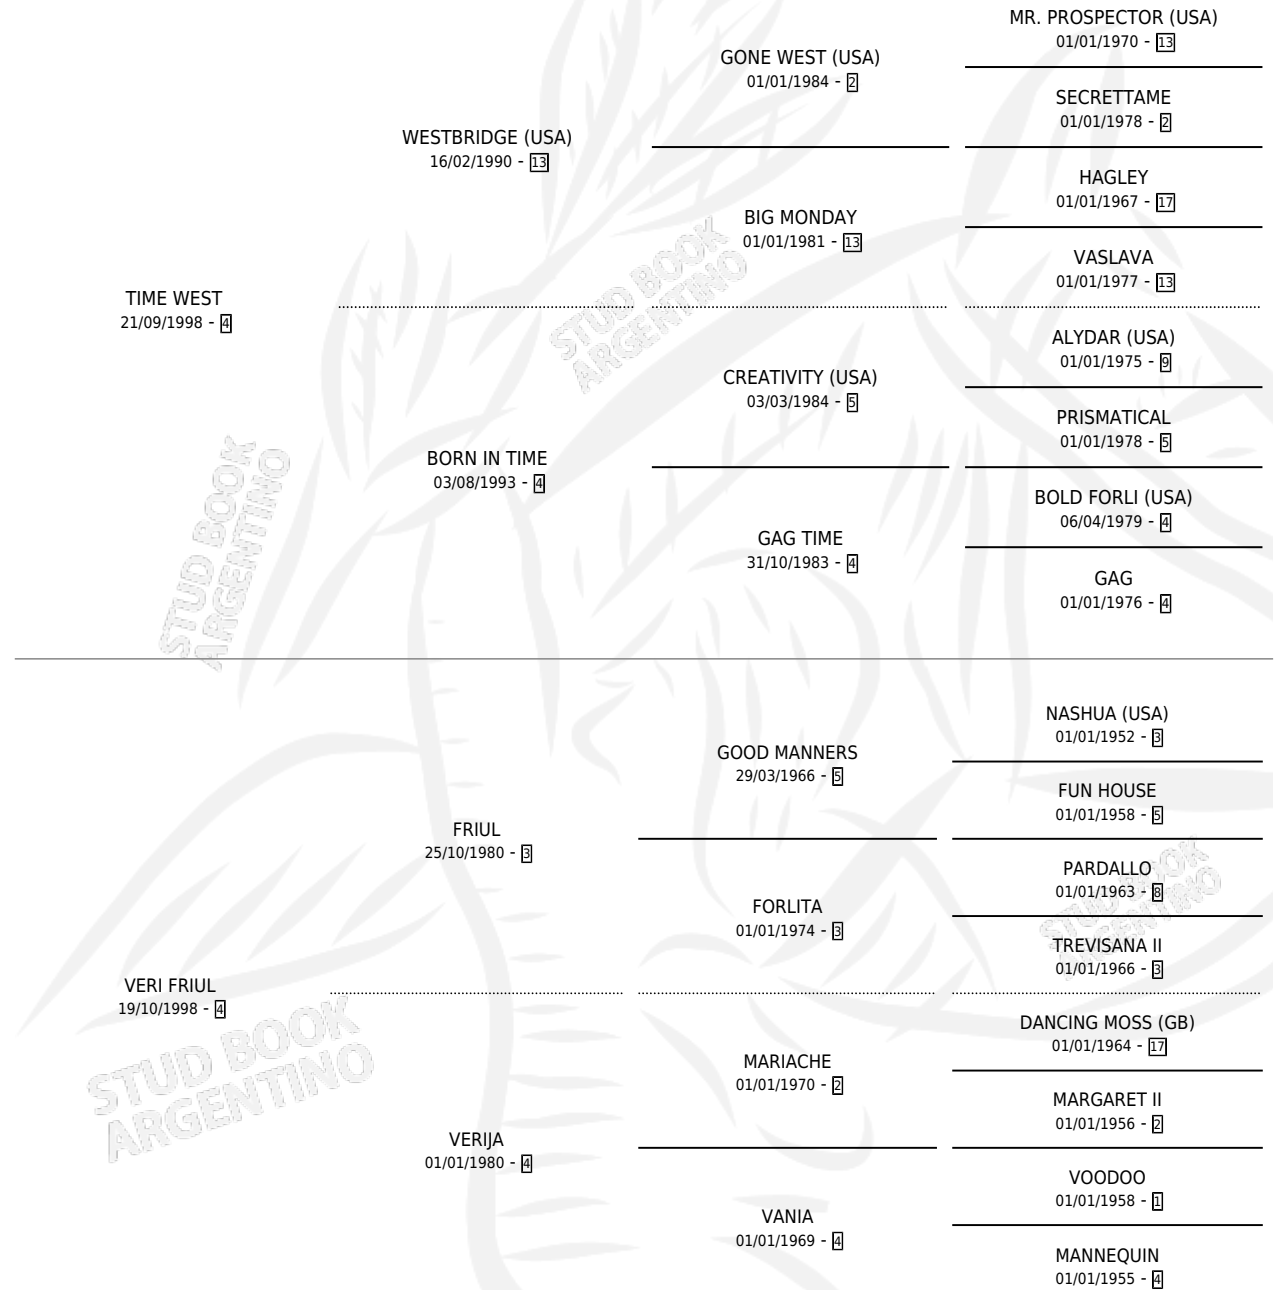

TIME FRIUL

por TIME WEST y VERI FRIUL por FRIUL

Argentina · Hembra · Alazan · SP · 19/09/2009
Familia 4-k · Volumen 40

ESTADO

TIPIFICACIÓN SANGUÍNEA	X
TIPIFICACIÓN POR ADN	✓
PASAPORTE	✓
IDENTIFICACIÓN POR MICROCHIP	✓
REPRODUCTOR	✓

Lugar de nacimiento: Don Rodolfo

Criador: Don Rodolfo

PEDIGREE