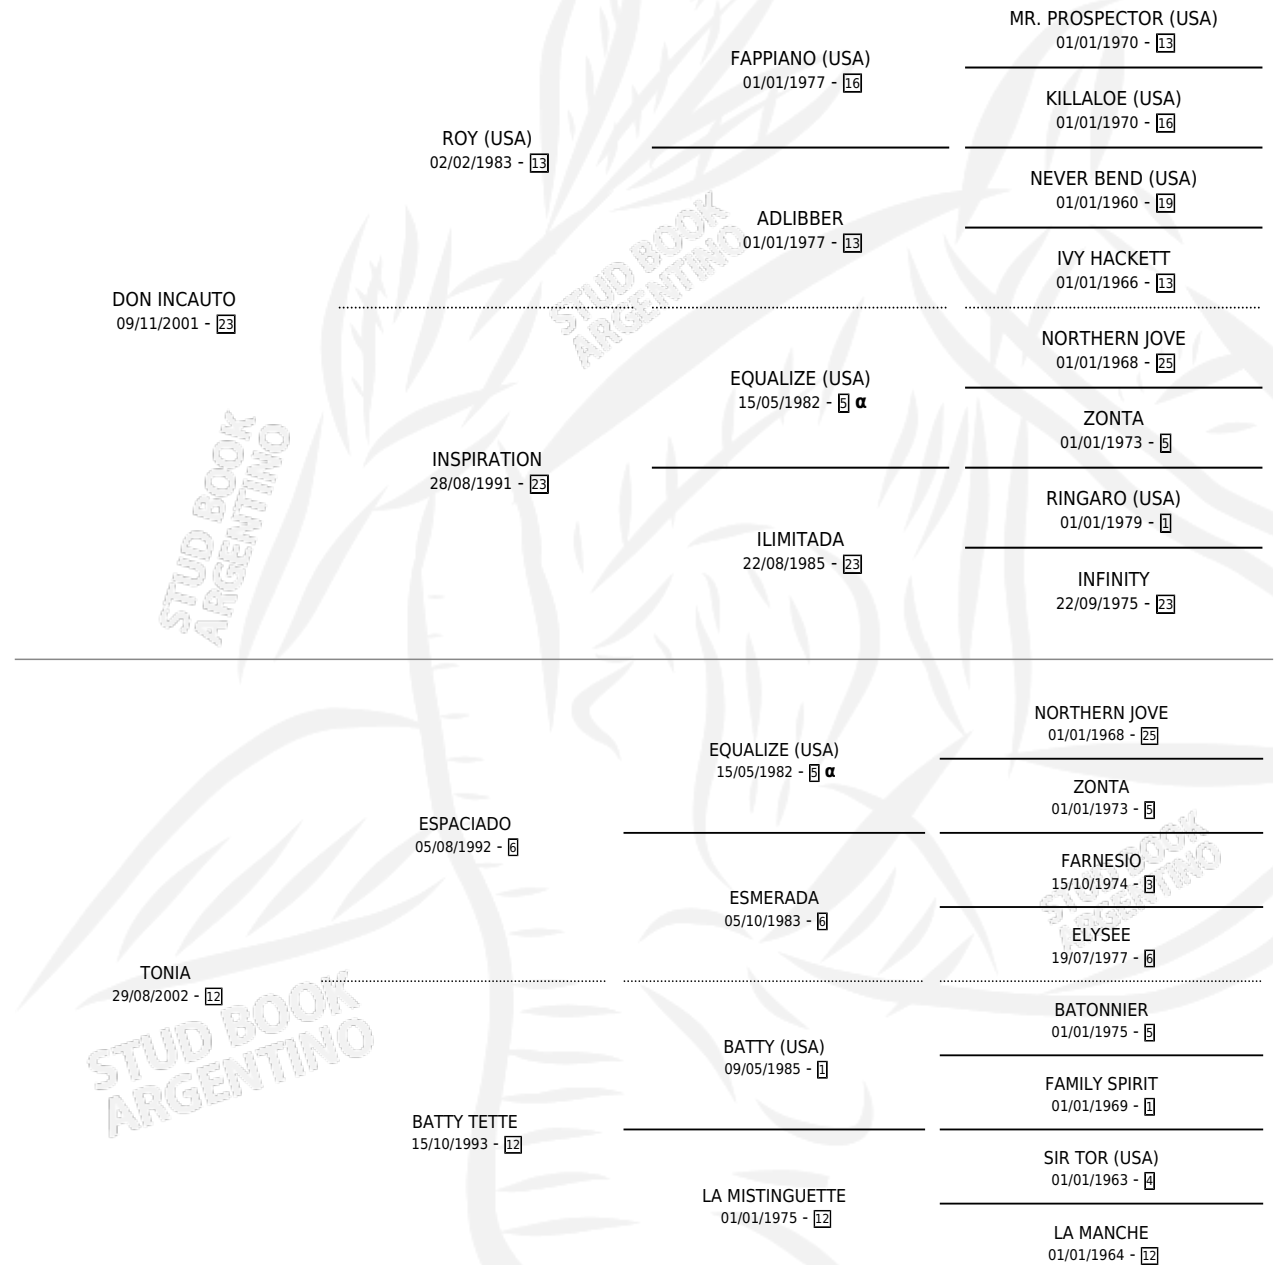

SEÑOR TONI

por DON INCAUTO y TONIA por ESPACIADO

Argentina · Macho · Tordillo · SP · 24/09/2009
Familia 12-d · Volumen 40

ESTADO

TIPIFICACIÓN SANGUÍNEA	X
TIPIFICACIÓN POR ADN	✓
PASAPORTE	✓
IDENTIFICACIÓN POR MICROCHIP	✓
REPRODUCTOR	X

Lugar de nacimiento: Vadarkblar

Criador: Vadarkblar

PEDIGREE

INBREEDING : α

CAMPAÑA

Solo carreras oficiales de Argentina

POR EDAD

EDAD	CC	1°	2°	3°	4°	5°	NP	CLC	CLG	CLCG1	CLGG1	IMPORTE	GANANCIA / CC
3 AÑOS	5	0	0	2	0	0	3	0	0	0	0	\$17,600	\$3,520
4 AÑOS	5	1	1	0	0	1	2	0	0	0	0	\$67,560	\$13,512
TOTALES	10	1	1	2	0	1	5	0	0	0	0	\$85,160	\$8,516
%		10.0%	10.0%	20.0%	0.0%	10.0%	50.0%	0.0%	0.0%	0.0%	0.0%		

Ganador en Palermo - \$85,160, a los 4 años.

POR DISTANCIA

HIPODROMO	CC	1°	2°	3°	4°	5°	NP	CLC	CLG	CLCG1	CLGG1	IMPORTE
PALERMO	9	1	1	1	0	1	5	0	0	0	0	\$77,160
1200 MTS	6	1	1	1	0	0	3	0	0	0	0	\$74,400
1400 MTS	3	0	0	0	0	1	2	0	0	0	0	\$2,760
SAN ISIDRO	1	0	0	1	0	0	0	0	0	0	0	\$8,000
1200 MTS	1	0	0	1	0	0	0	0	0	0	0	\$8,000