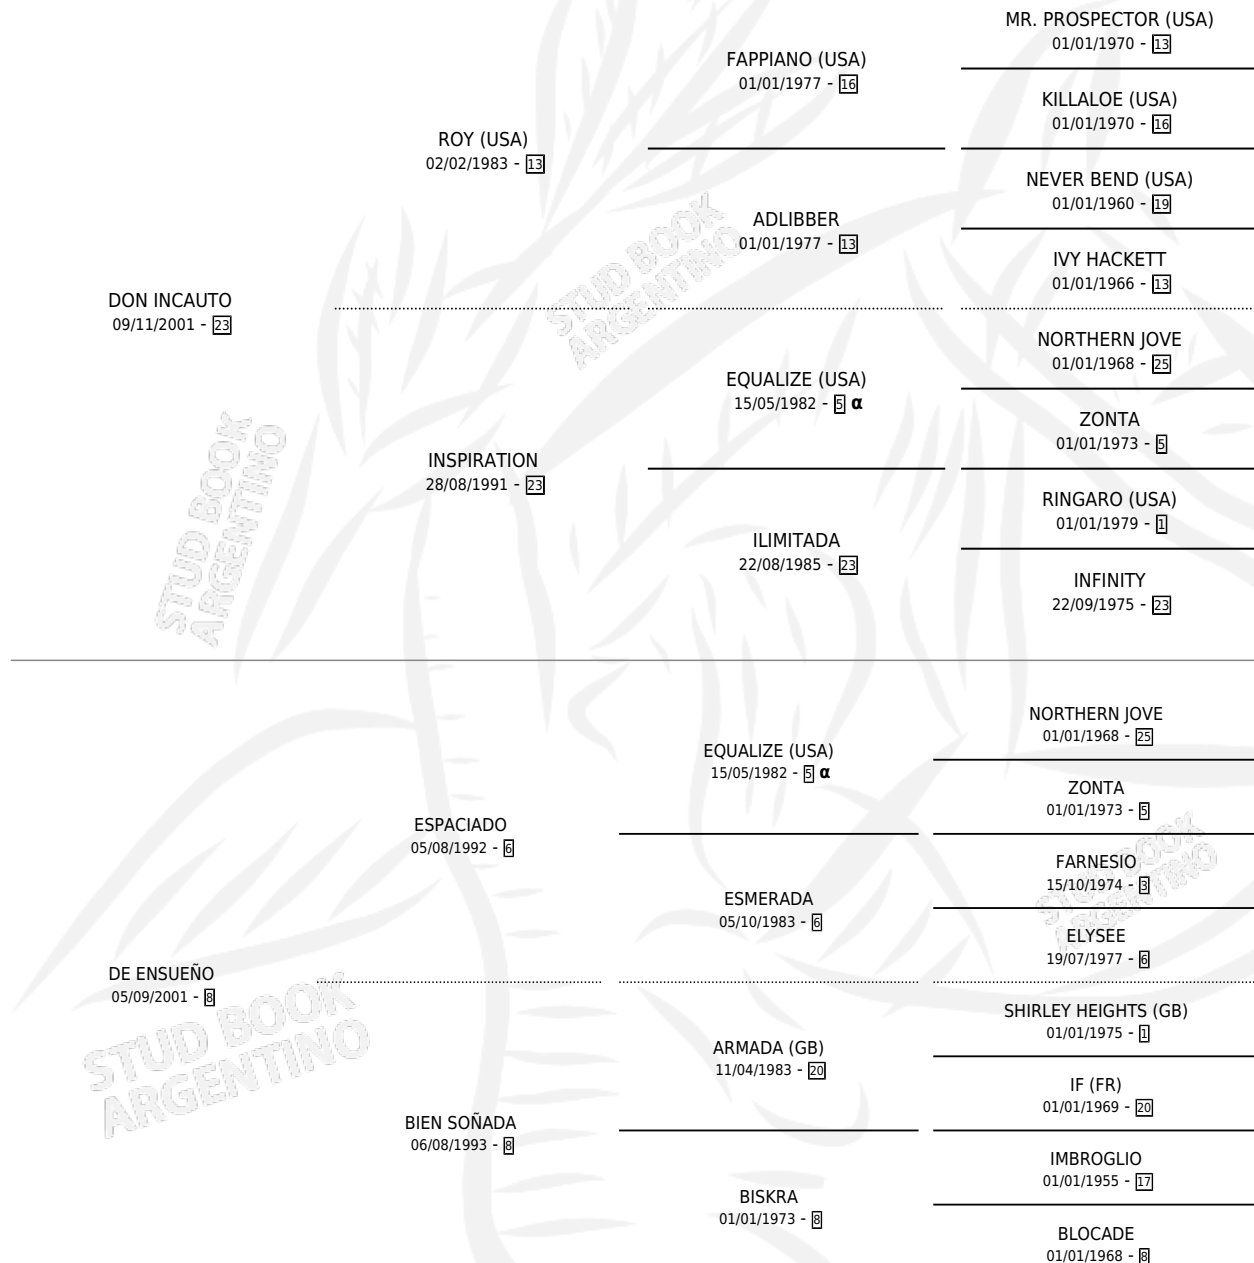

SEÑOR ENSOÑADO

por DON INCAUTO y DE ENSUEÑO por ESPACIADO

Argentina · Macho · Tordillo · SP · 27/09/2009
Familia 8-f · Volumen 40

ESTADO

TIPIFICACIÓN SANGUÍNEA	X
TIPIFICACIÓN POR ADN	✓
PASAPORTE	✓
IDENTIFICACIÓN POR MICROCHIP	✓
REPRODUCTOR	X

Lugar de nacimiento: Vadarkblar
Criador: Vadarkblar

PEDIGREE

INBREEDING : α

CAMPAÑA

Solo carreras oficiales de Argentina

POR EDAD

EDAD	CC	1°	2°	3°	4°	5°	NP	CLC	CLG	CLCG1	CLGG1	IMPORTE	GANANCIA / CC
4 AÑOS	8	1	0	0	1	1	5	0	0	0	0	\$39,130	\$4,891
TOTALES	8	1	0	0	1	1	5	0	0	0	0	\$39,130	\$4,891
%		12.5%	0.0%	0.0%	12.5%	12.5%	62.5%	0.0%	0.0%	0.0%	0.0%		

Ganador en La Plata - \$39,130, a los 4 años.

POR DISTANCIA

HIPODROMO	CC	1°	2°	3°	4°	5°	NP	CLC	CLG	CLCG1	CLGG1	IMPORTE
LA PLATA	8	1	0	0	1	1	5	0	0	0	0	\$39,130
1400 MTS	3	1	0	0	1	0	1	0	0	0	0	\$32,250
1000 MTS	3	0	0	0	0	1	2	0	0	0	0	\$6,880
1200 MTS	2	0	0	0	0	0	2	0	0	0	0	\$0