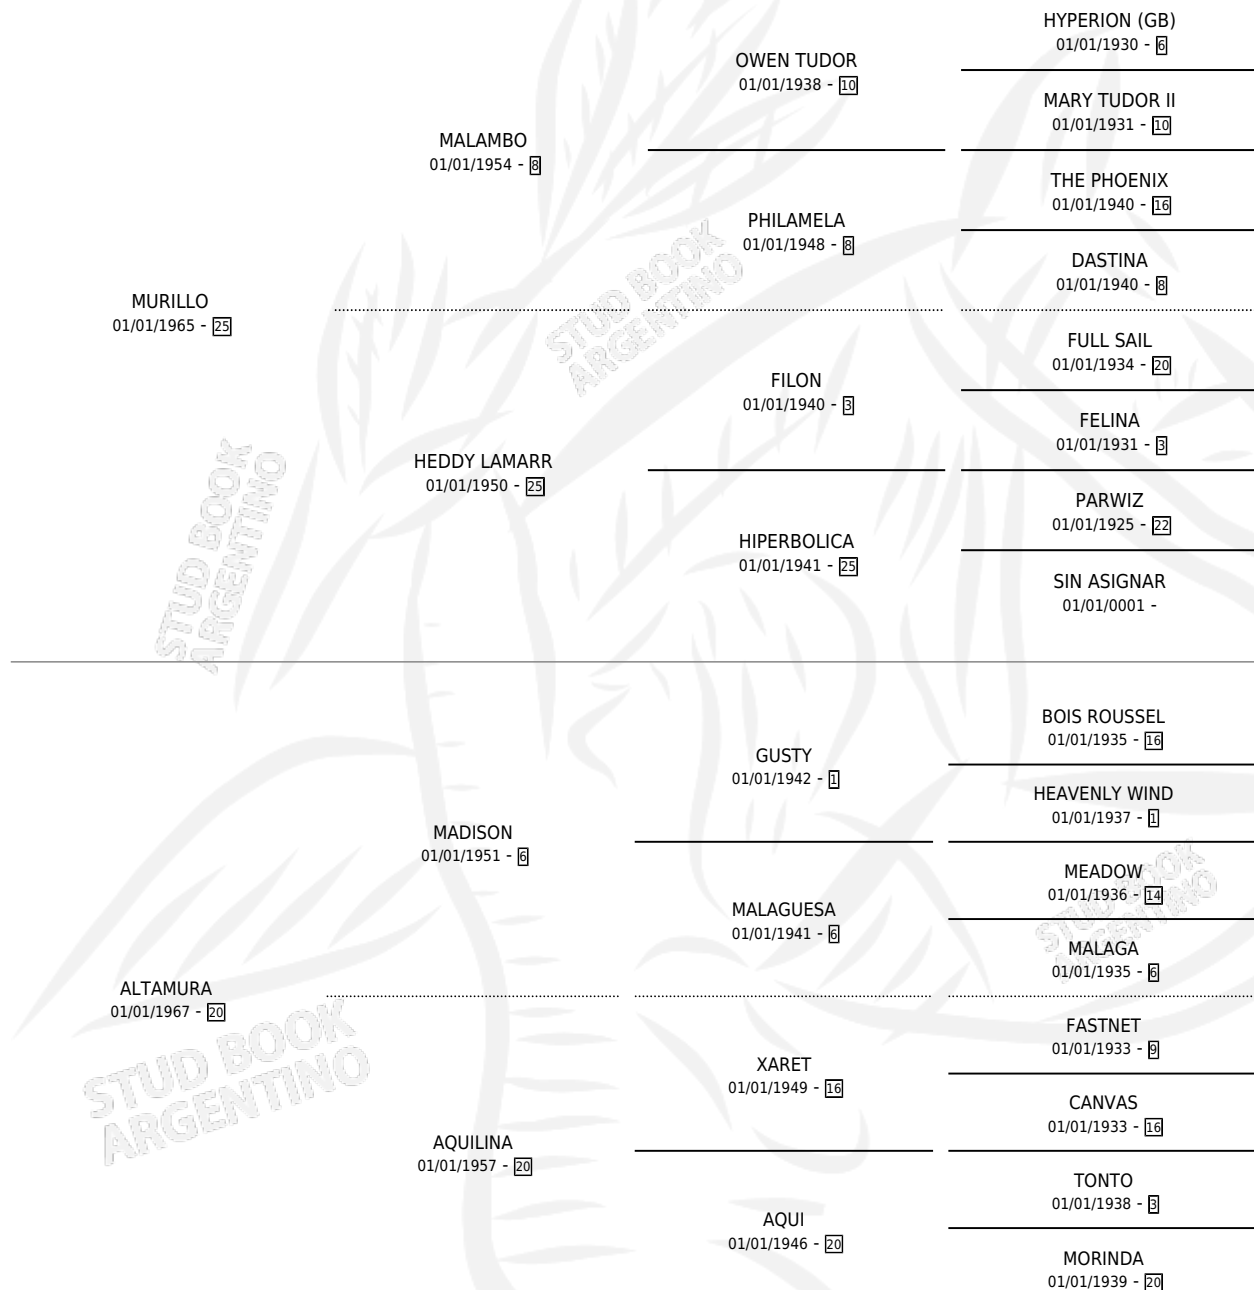

MURALTA

por MURILLO y ALTAMURA por MADISON

Argentina · Hembra · Zaino Colorado · SP · 01/01/1975
Familia 20 · Volumen 29

ESTADO

TIPIFICACIÓN SANGUÍNEA	X
TIPIFICACIÓN POR ADN	X
PASAPORTE	X
IDENTIFICACIÓN POR MICROCHIP	X
REPRODUCTOR	✓

Lugar de nacimiento: Campo particular

Criador: Sin dato

~

HIJOS

	MACHOS	HEMBRAS
3 NACIERON	2	1
SIN ACTUACIONES		

PEDIGREE