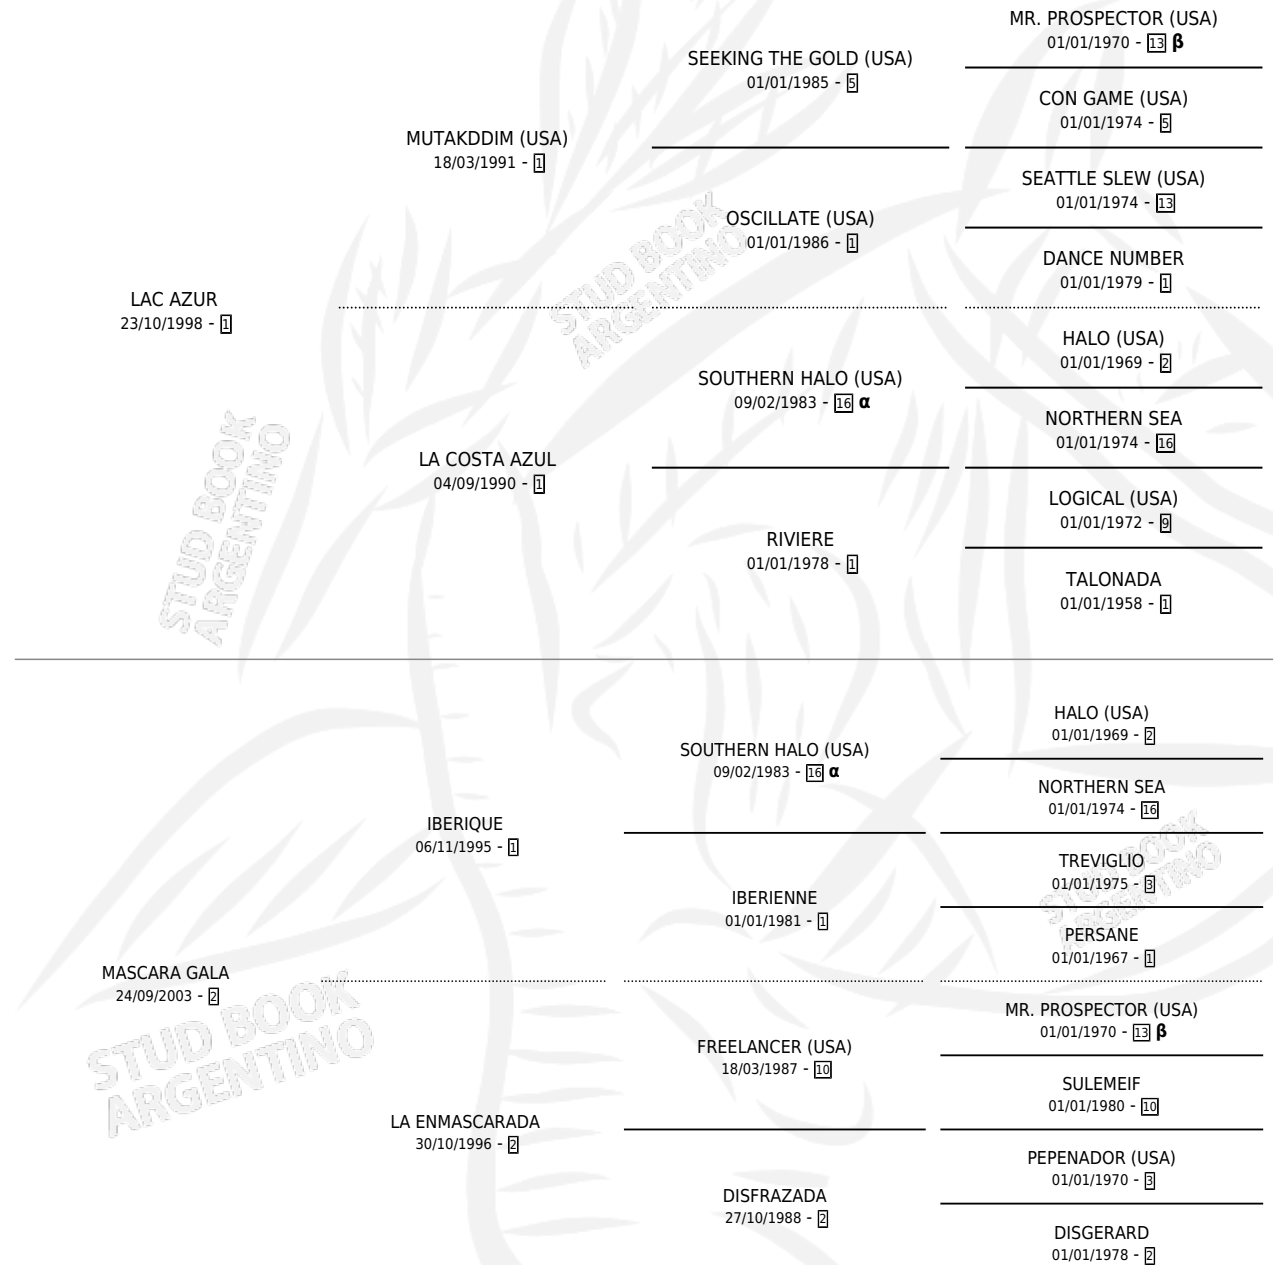

# LAGO ANTIFAZ

por LAC AZUR y MASCARA GALA por IBERIQUE

Argentina · Macho · Alazan · SP · 05/10/2009  
Familia 2-g · Volumen 40

## ESTADO

TIPIFICACIÓN SANGUÍNEA	X
TIPIFICACIÓN POR ADN	✓
PASAPORTE	✓
IDENTIFICACIÓN POR MICROCHIP	✓
REPRODUCTOR	X

**Lugar de nacimiento:** Vadarkblar

**Criador:** Vadarkblar

## PEDIGREE

INBREEDING :  $\alpha, \beta$