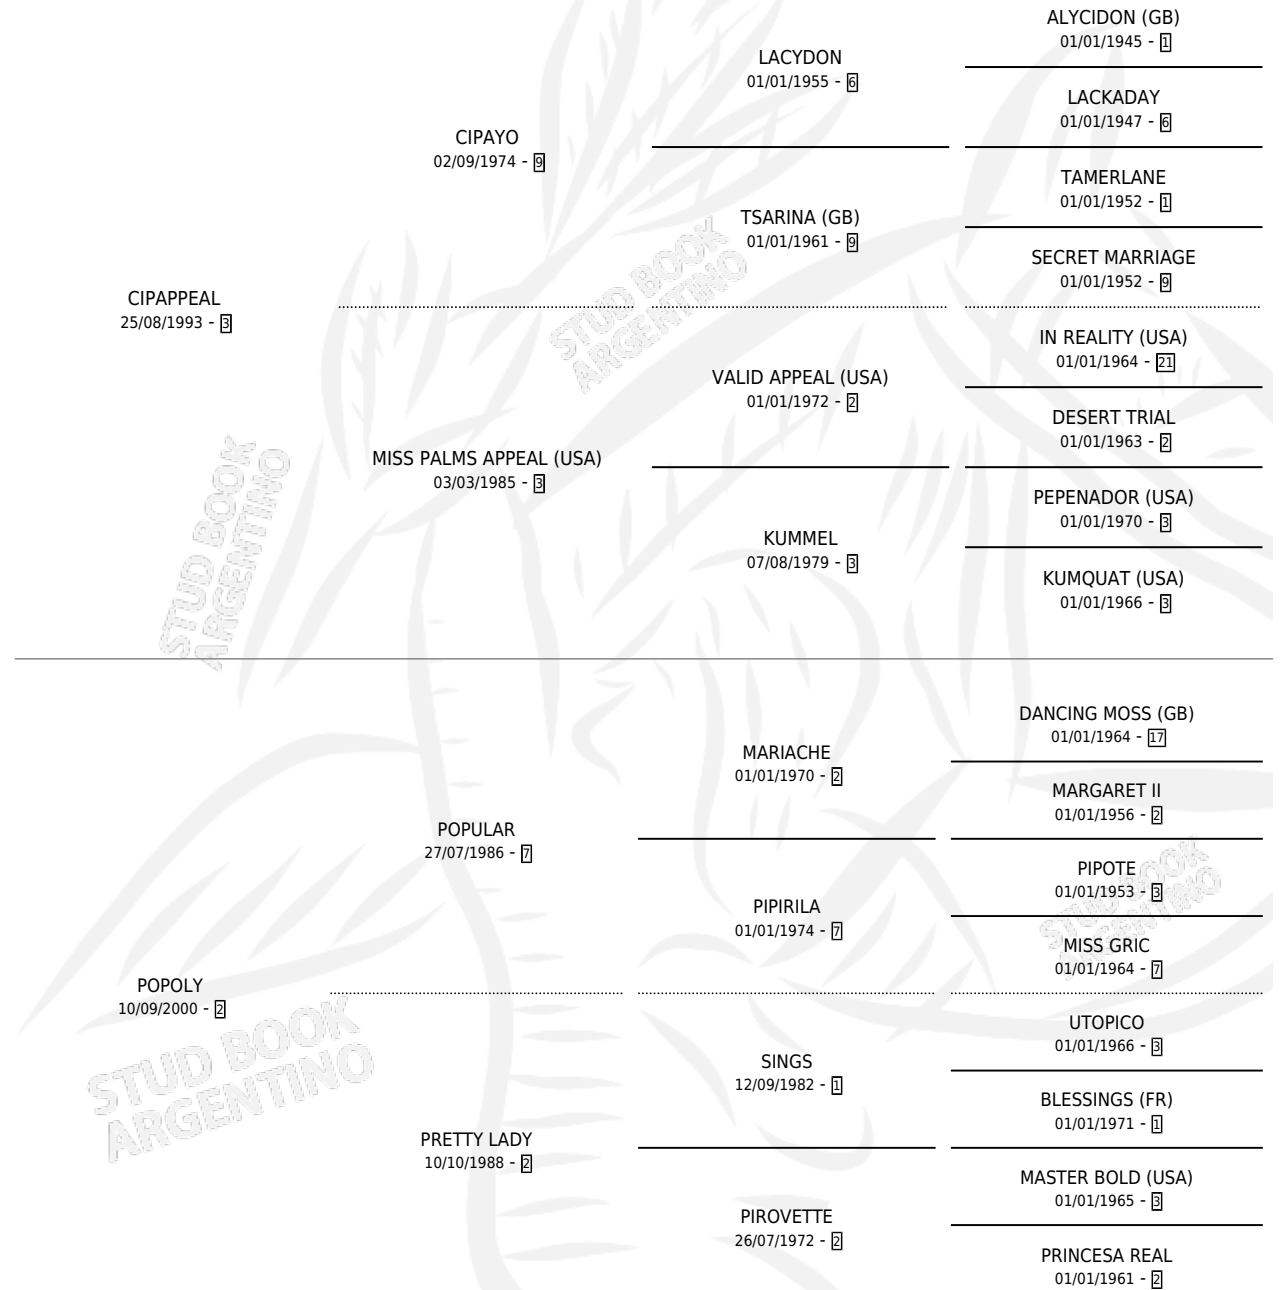

LADY RUN

por CIPAPPEAL y POPOLY por POPULAR

Argentina · Hembra · Zaino · SP · 02/10/2009
Familia 2-h · Volumen 40

ESTADO

TIPIFICACIÓN SANGUÍNEA	X
TIPIFICACIÓN POR ADN	X
PASAPORTE	X
IDENTIFICACIÓN POR MICROCHIP	X
REPRODUCTOR	X

Lugar de nacimiento: Don Rodolfo

Criador: Don Rodolfo

PEDIGREE

LADY RUN

Datos oficiales del Stud Book Argentino

Documento generado el 05/05/2026

studbook.org.ar