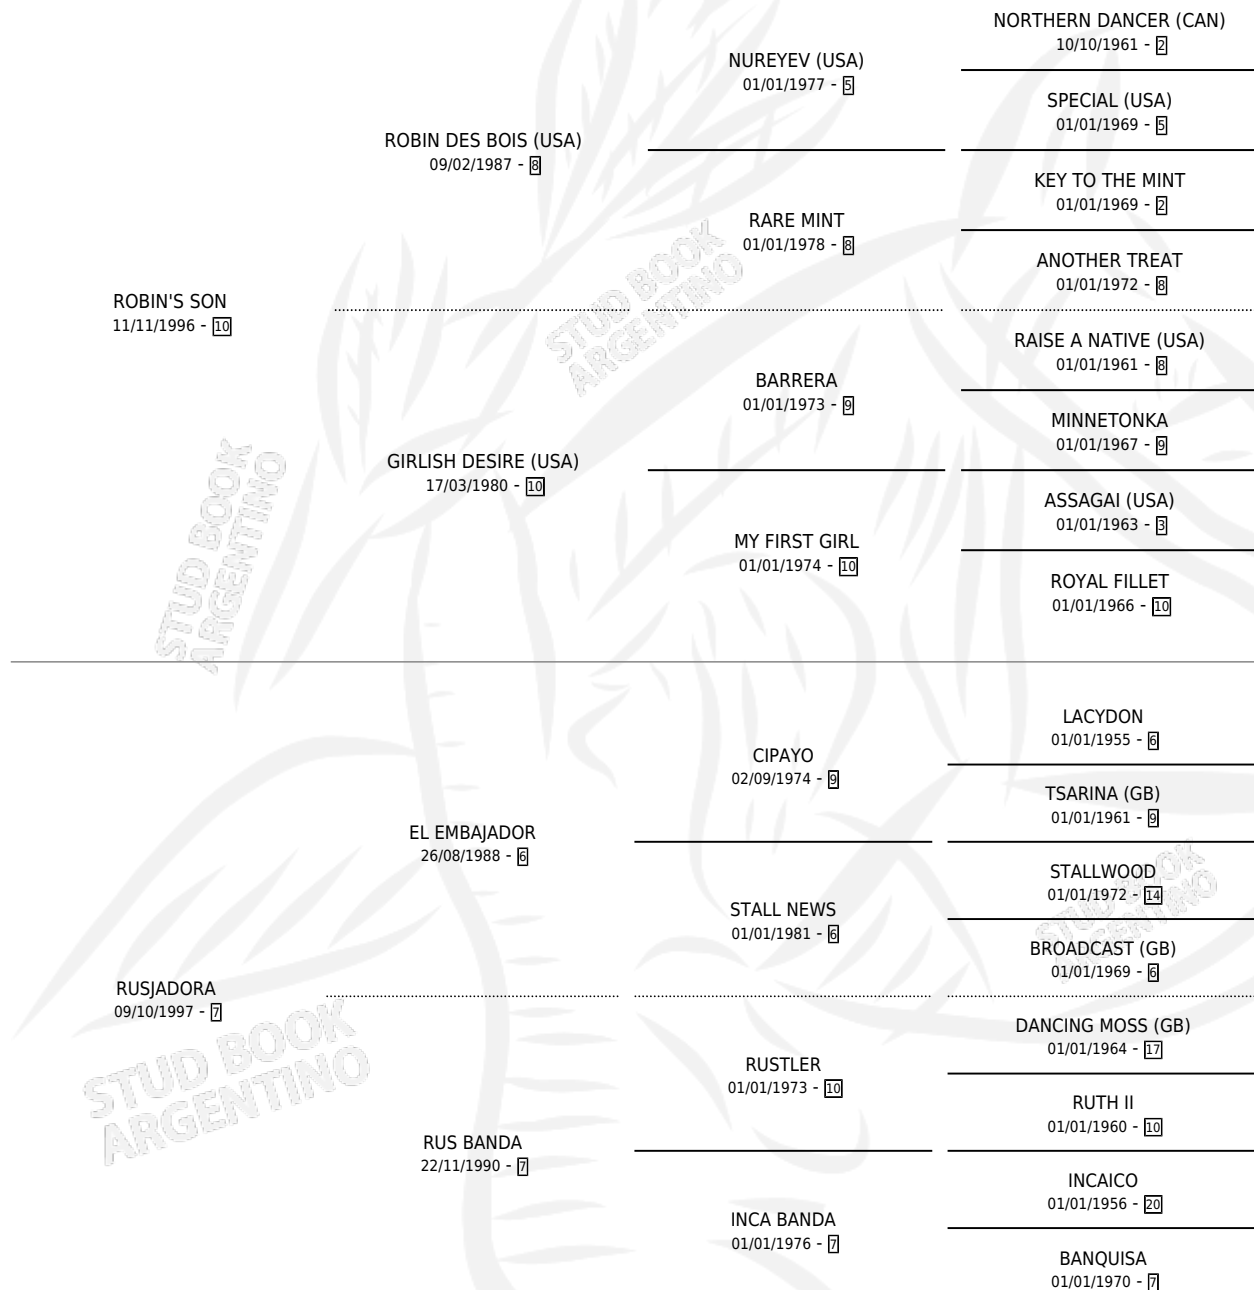

TEMPRANERA SON

por ROBIN'S SON y RUSJADORA por EL EMBAJADOR

Argentina · Hembra · Zaino · SP · 10/08/2009
Familia 7-d · Volumen 40

ESTADO

TIPIFICACIÓN SANGUÍNEA	X
TIPIFICACIÓN POR ADN	X
PASAPORTE	X
IDENTIFICACIÓN POR MICROCHIP	X
REPRODUCTOR	X

Lugar de nacimiento: Don Rodolfo

Criador: Don Rodolfo

PEDIGREE

TEMPRANERA SON

Datos oficiales del Stud Book Argentino

Documento generado el 02/05/2026

studbook.org.ar