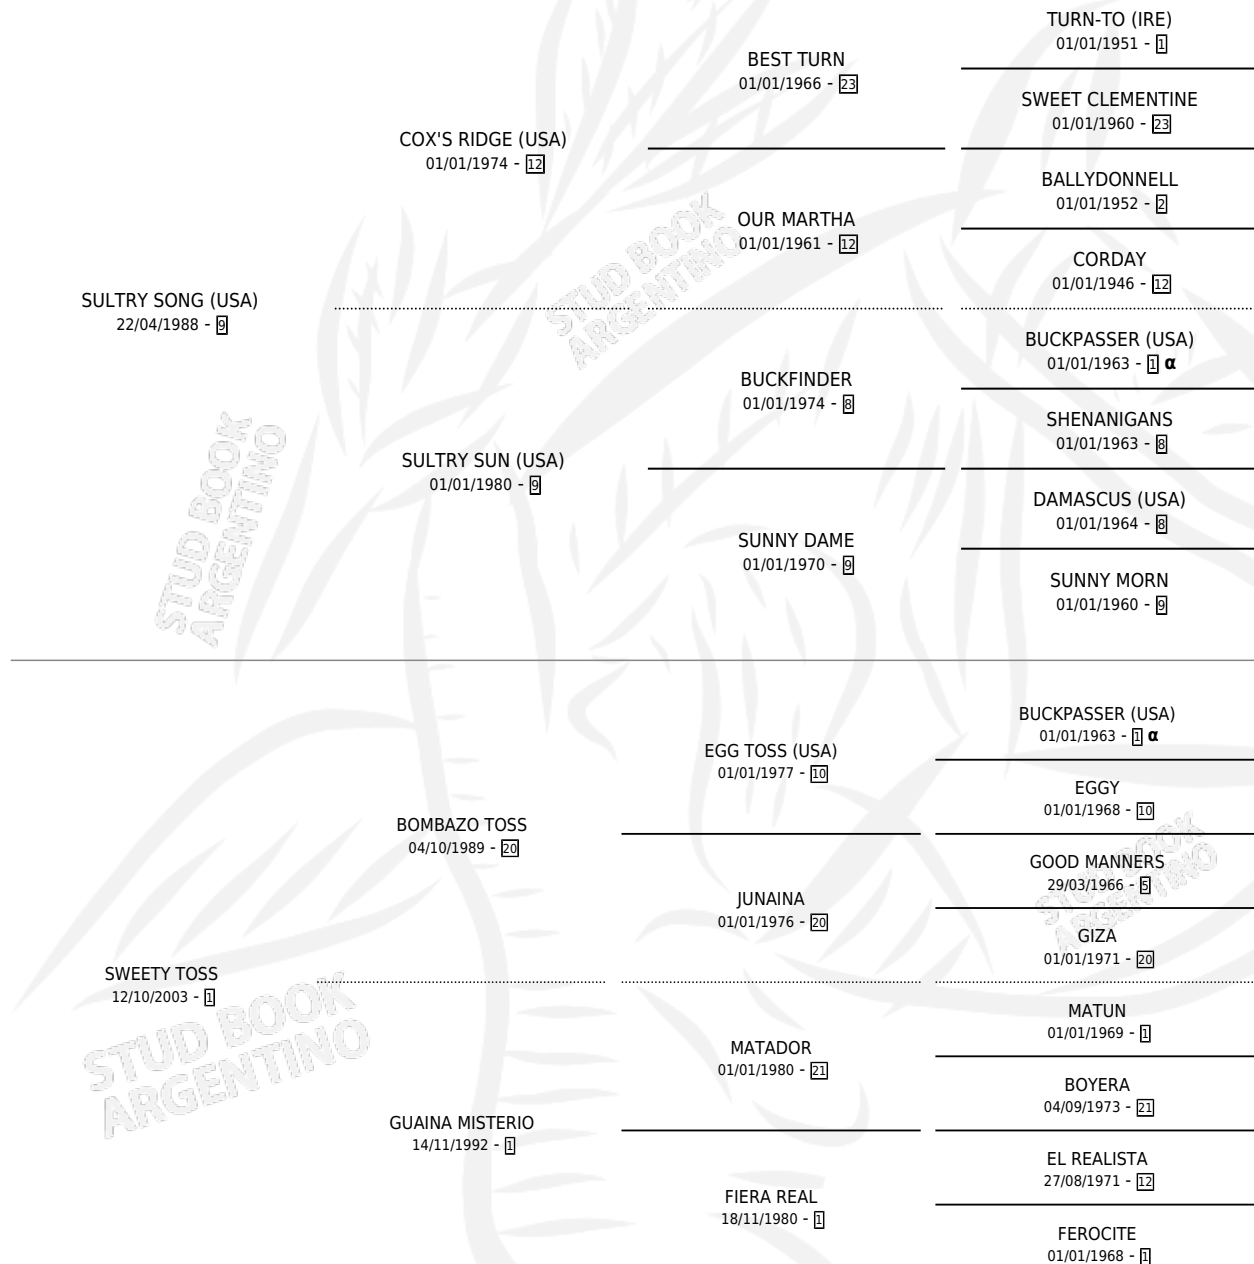

PIRINCHO'S SONG

por **SULTRY SONG (USA)** y **SWEETY TOSS** por **BOMBAZO TOSS**

Argentina · Macho · Zaino · SP · 23/08/2009
Familia 1-r · Volumen 40

ESTADO

TIPIFICACIÓN SANGUÍNEA	X
TIPIFICACIÓN POR ADN	✓
PASAPORTE	✓
IDENTIFICACIÓN POR MICROCHIP	✓
REPRODUCTOR	X

Lugar de nacimiento: San Lorenzo De Areco
Criador: Manson Jorge

PEDIGREE

INBREEDING : α

PIRINCHO'S SONG

Datos oficiales del Stud Book Argentino

Documento generado el 28/05/2026

studbook.org.ar