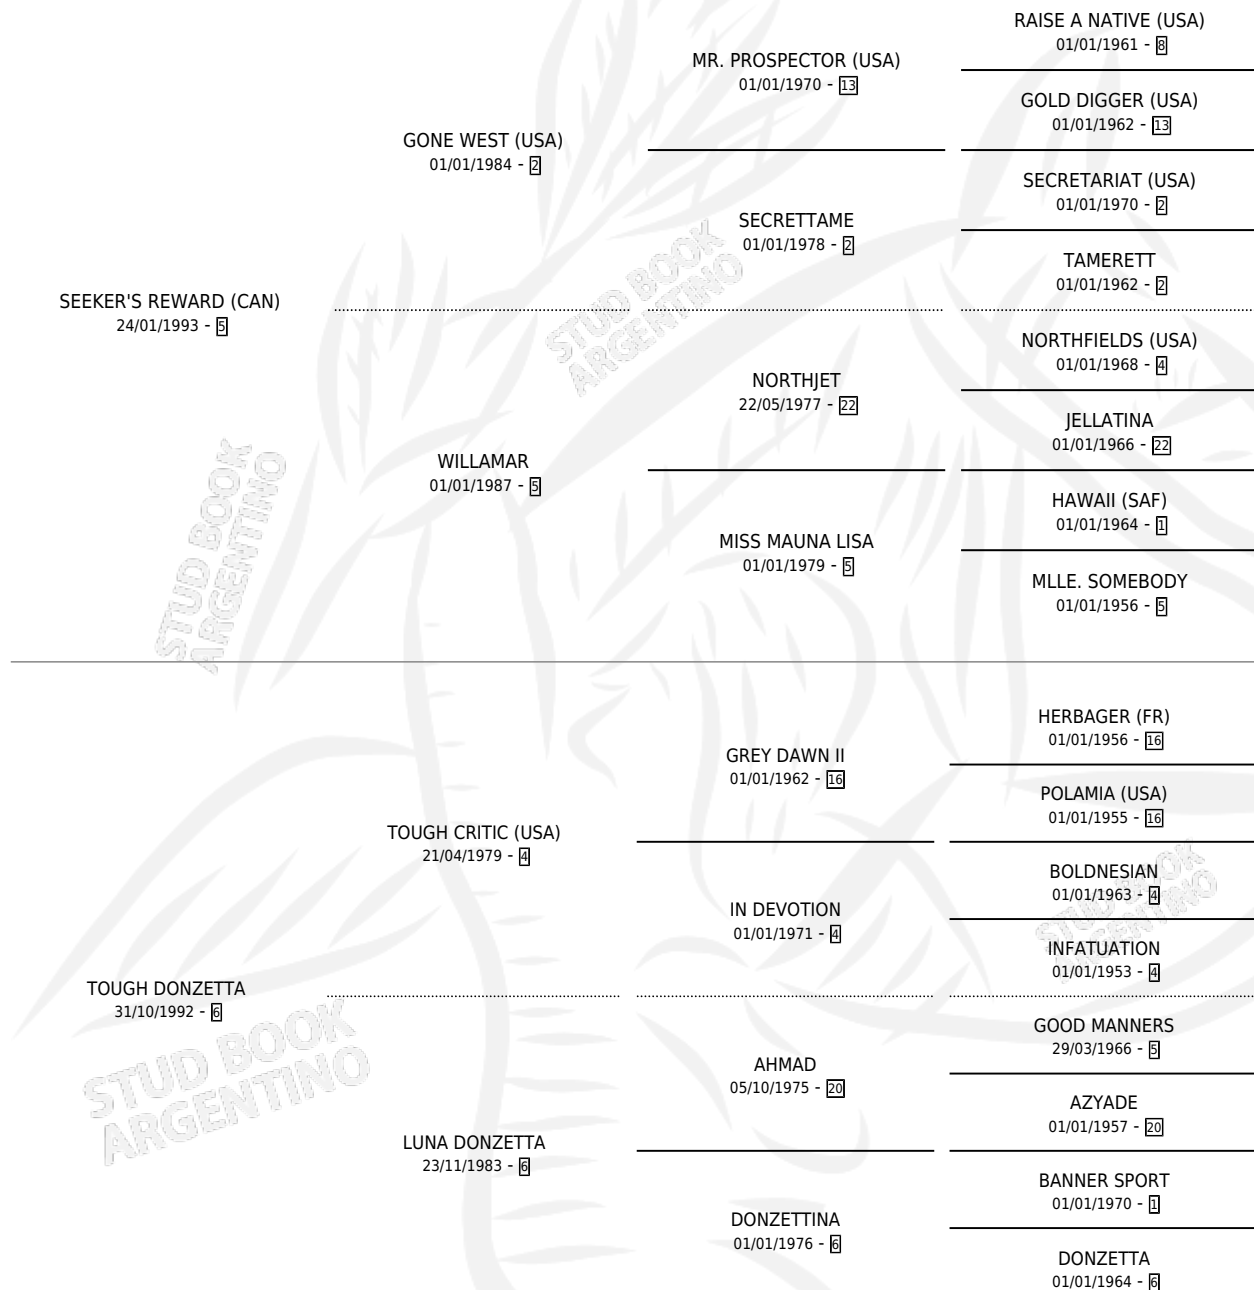

DOÑA SOLAMA

por **SEEKER'S REWARD (CAN)** y **TOUGH DONZETTA** por **TOUGH CRITIC (USA)**

Argentina · Hembra · Alazan · SP · 03/10/2009
Familia 6-a · Volumen 40

ESTADO

TIPIFICACIÓN SANGUÍNEA	X
TIPIFICACIÓN POR ADN	✓
PASAPORTE	✓
IDENTIFICACIÓN POR MICROCHIP	✓
REPRODUCTOR	✓

Lugar de nacimiento: San Benito

Criador: San Benito

~

HIJOS

	MACHOS	HEMBRAS
1 NACIERON	0	1
SIN ACTUACIONES		

PEDIGREE

S

mientos 1 / Efectividad 33.33%