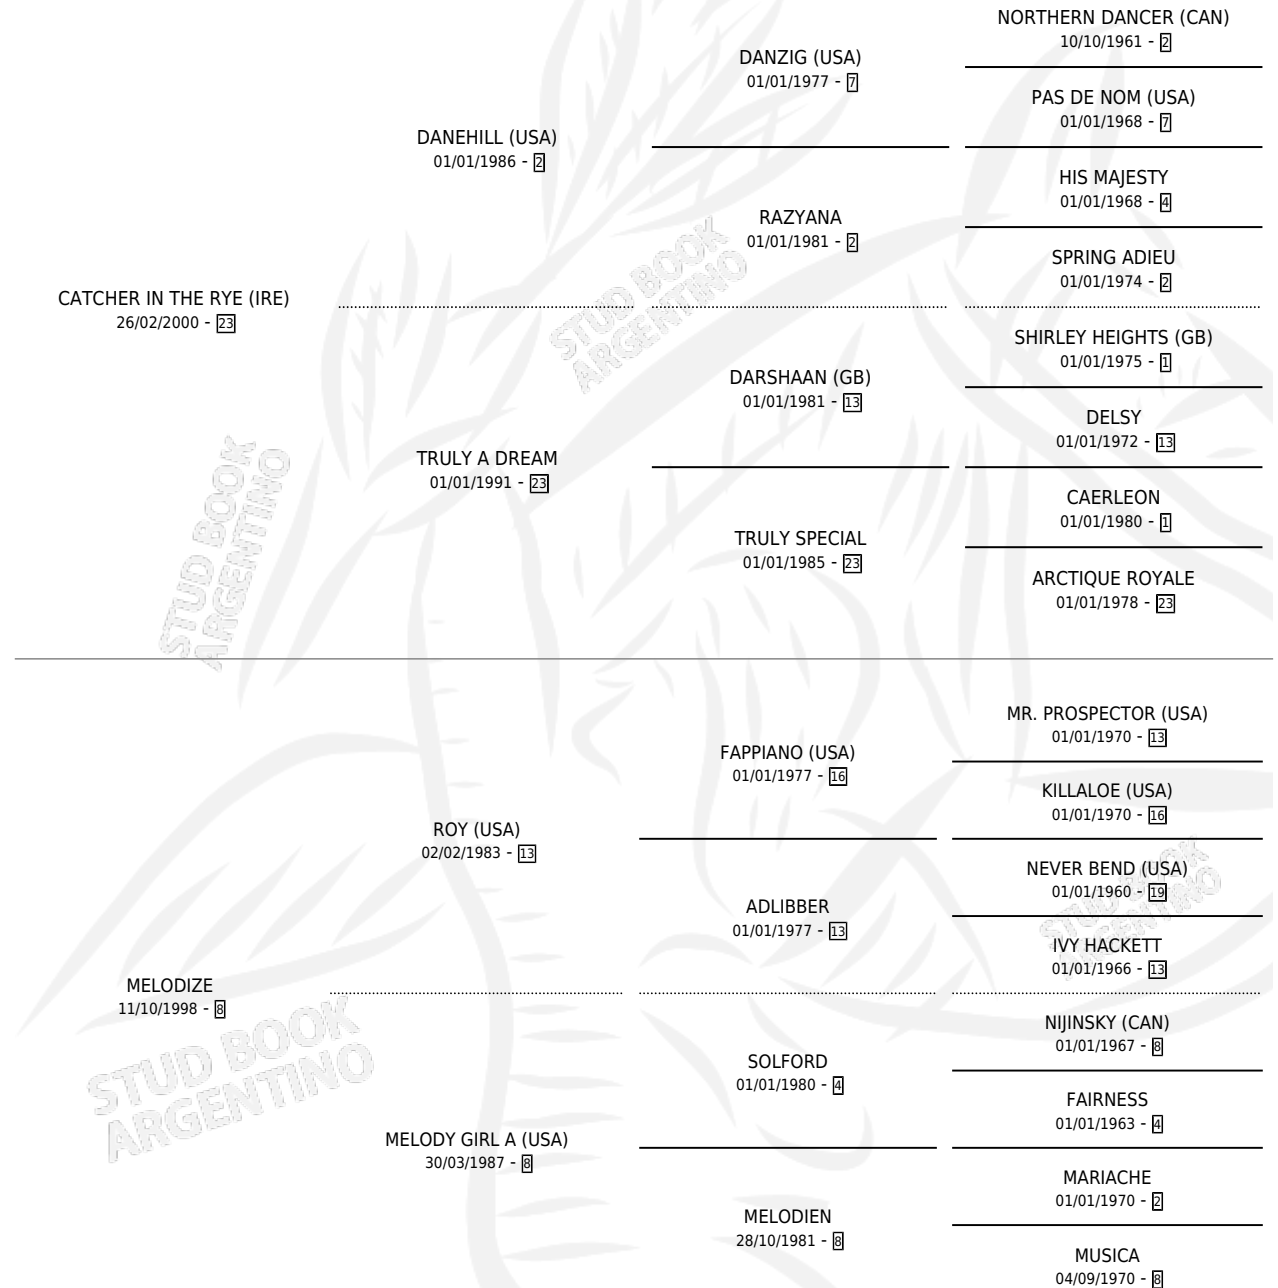

DON MELO

por **CATCHER IN THE RYE (IRE)** y **MELODIZE** por **ROY (USA)**

Argentina · Macho · Zaino · SP · 02/10/2009
Familia 8-f · Volumen 40

ESTADO

TIPIFICACIÓN SANGUÍNEA	X
TIPIFICACIÓN POR ADN	✓
PASAPORTE	✓
IDENTIFICACIÓN POR MICROCHIP	✓
REPRODUCTOR	X

Lugar de nacimiento: San Benito

Criador: San Benito

PEDIGREE

CAMPAÑA

Solo carreras oficiales de Argentina

POR EDAD

EDAD	CC	1°	2°	3°	4°	5°	NP	CLC	CLG	CLCG1	CLGG1	IMPORTE	GANANCIA / CC
3 AÑOS	1	0	0	0	0	0	1	0	0	0	0	\$3,220	\$3,220
4 AÑOS	5	0	0	0	1	1	3	0	0	0	0	\$12,560	\$2,512
5 AÑOS	10	2	1	0	2	3	2	0	0	0	0	\$96,420	\$9,642
6 AÑOS	1	0	0	0	0	0	1	0	0	0	0	\$0	\$0
TOTALES	17	2	1	0	3	4	7	0	0	0	0	\$112,200	\$6,600
%		11.8%	5.9%	0.0%	17.6%	23.5%	41.2%	0.0%	0.0%	0.0%	0.0%		

Ganador de 2 carreras en Palermo - \$112,200, a los 5 años.

POR DISTANCIA

HIPODROMO	CC	1°	2°	3°	4°	5°	NP	CLC	CLG	CLCG1	CLGG1	IMPORTE
SAN ISIDRO	8	0	0	0	2	1	5	0	0	0	0	\$17,580
2000 MTS	3	0	0	0	0	0	3	0	0	0	0	\$3,360
1600 MTS	3	0	0	0	2	1	0	0	0	0	0	\$11,000
2400 MTS	1	0	0	0	0	0	1	0	0	0	0	\$0
1400 MTS	1	0	0	0	0	0	1	0	0	0	0	\$3,220
PALERMO	7	2	1	0	1	1	2	0	0	0	0	\$87,100
1800 MTS	1	0	0	0	0	1	0	0	0	0	0	\$1,850
1600 MTS	5	2	1	0	0	0	2	0	0	0	0	\$79,250
2000 MTS	1	0	0	0	1	0	0	0	0	0	0	\$6,000
LA PLATA	2	0	0	0	0	2	0	0	0	0	0	\$7,520
1500 MTS	1	0	0	0	0	1	0	0	0	0	0	\$3,760
1700 MTS	1	0	0	0	0	1	0	0	0	0	0	\$3,760