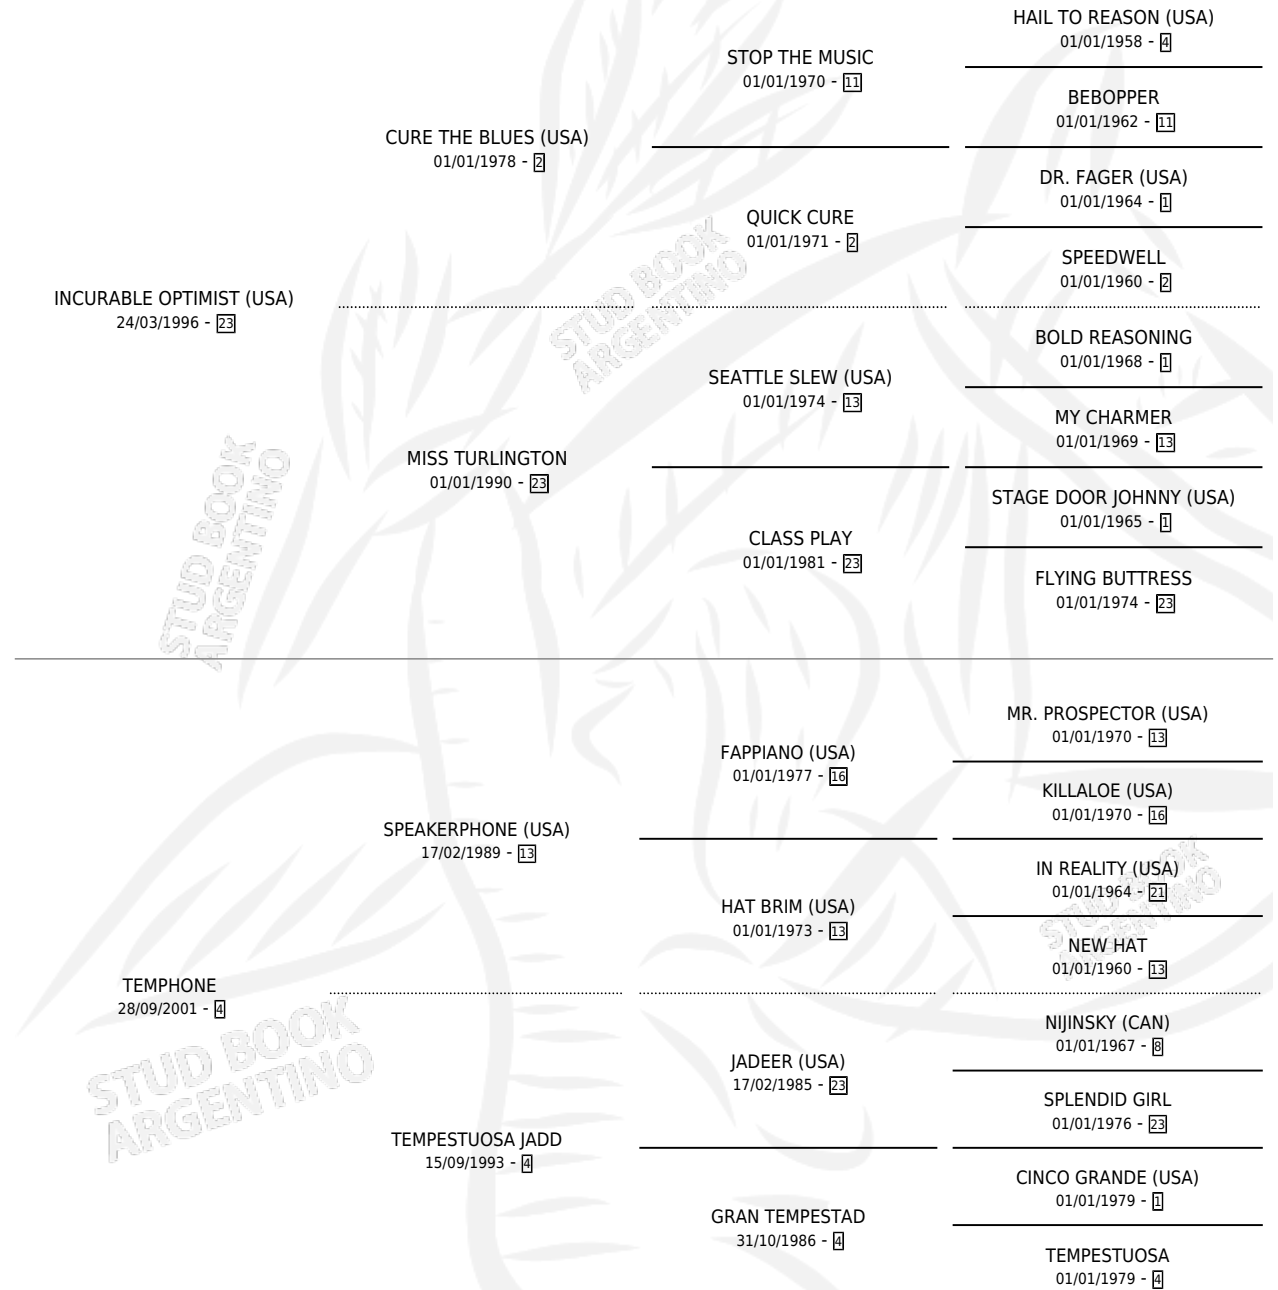

IL CONDOTTIERE

por INCURABLE OPTIMIST (USA) y TEMPHONE por
SPEAKERPHONE (USA)

Argentina · Macho · Zaino · SP · 19/10/2009
Familia 4-b · Volumen 40

ESTADO

TIPIFICACIÓN SANGUÍNEA	X
TIPIFICACIÓN POR ADN	✓
PASAPORTE	✓
IDENTIFICACIÓN POR MICROCHIP	✓
REPRODUCTOR	X

Lugar de nacimiento: El Paraiso
Criador: Kustich Fernando Antonio

PEDIGREE

CAMPAÑA

Solo carreras oficiales de Argentina

POR EDAD

EDAD	CC	1°	2°	3°	4°	5°	NP	CLC	CLG	CLCG1	CLGG1	IMPORTE	GANANCIA / CC
3 AÑOS	1	0	0	1	0	0	0	0	0	0	0	\$9,200	\$9,200
4 AÑOS	3	1	0	0	0	0	2	0	0	0	0	\$55,200	\$18,400
5 AÑOS	8	2	2	0	0	1	3	0	0	0	0	\$115,170	\$14,396
6 AÑOS	8	0	0	0	2	2	4	0	0	0	0	\$21,494	\$2,687
7 AÑOS	1	0	0	0	0	0	1	1	0	0	0	\$0	\$0
TOTALES	21	3	2	1	2	3	10	1	0	0	0	\$201,064	\$9,574
%		14.3%	9.5%	4.8%	9.5%	14.3%	47.6%	4.8%	0.0%	0.0%	0.0%		

Ganador de 3 carreras en San Isidro y Palermo - \$201,064, a los 4 y 5 años.

POR DISTANCIA

HIPODROMO	CC	1°	2°	3°	4°	5°	NP	CLC	CLG	CLCG1	CLGG1	IMPORTE
TUCUMAN	1	0	0	0	0	0	1	0	0	0	0	\$0
2000 MTS	1	0	0	0	0	0	1	0	0	0	0	\$0
LA PLATA	10	0	0	0	1	3	6	0	0	0	0	\$23,134
1200 MTS	1	0	0	0	0	0	1	0	0	0	0	\$0
1700 MTS	3	0	0	0	0	1	2	0	0	0	0	\$6,156
1400 MTS	3	0	0	0	0	1	2	0	0	0	0	\$5,728
1600 MTS	2	0	0	0	1	1	0	0	0	0	0	\$9,210
1500 MTS	1	0	0	0	0	0	1	0	0	0	0	\$2,040
PALERMO	6	1	1	1	0	0	3	0	0	0	0	\$76,650
1200 MTS	1	0	0	0	0	0	1	0	0	0	0	\$0
1600 MTS	5	1	1	1	0	0	2	0	0	0	0	\$76,650
SAN ISIDRO	4	2	1	0	1	0	0	0	0	0	0	\$101,280
1600 MTS	4	2	1	0	1	0	0	0	0	0	0	\$101,280