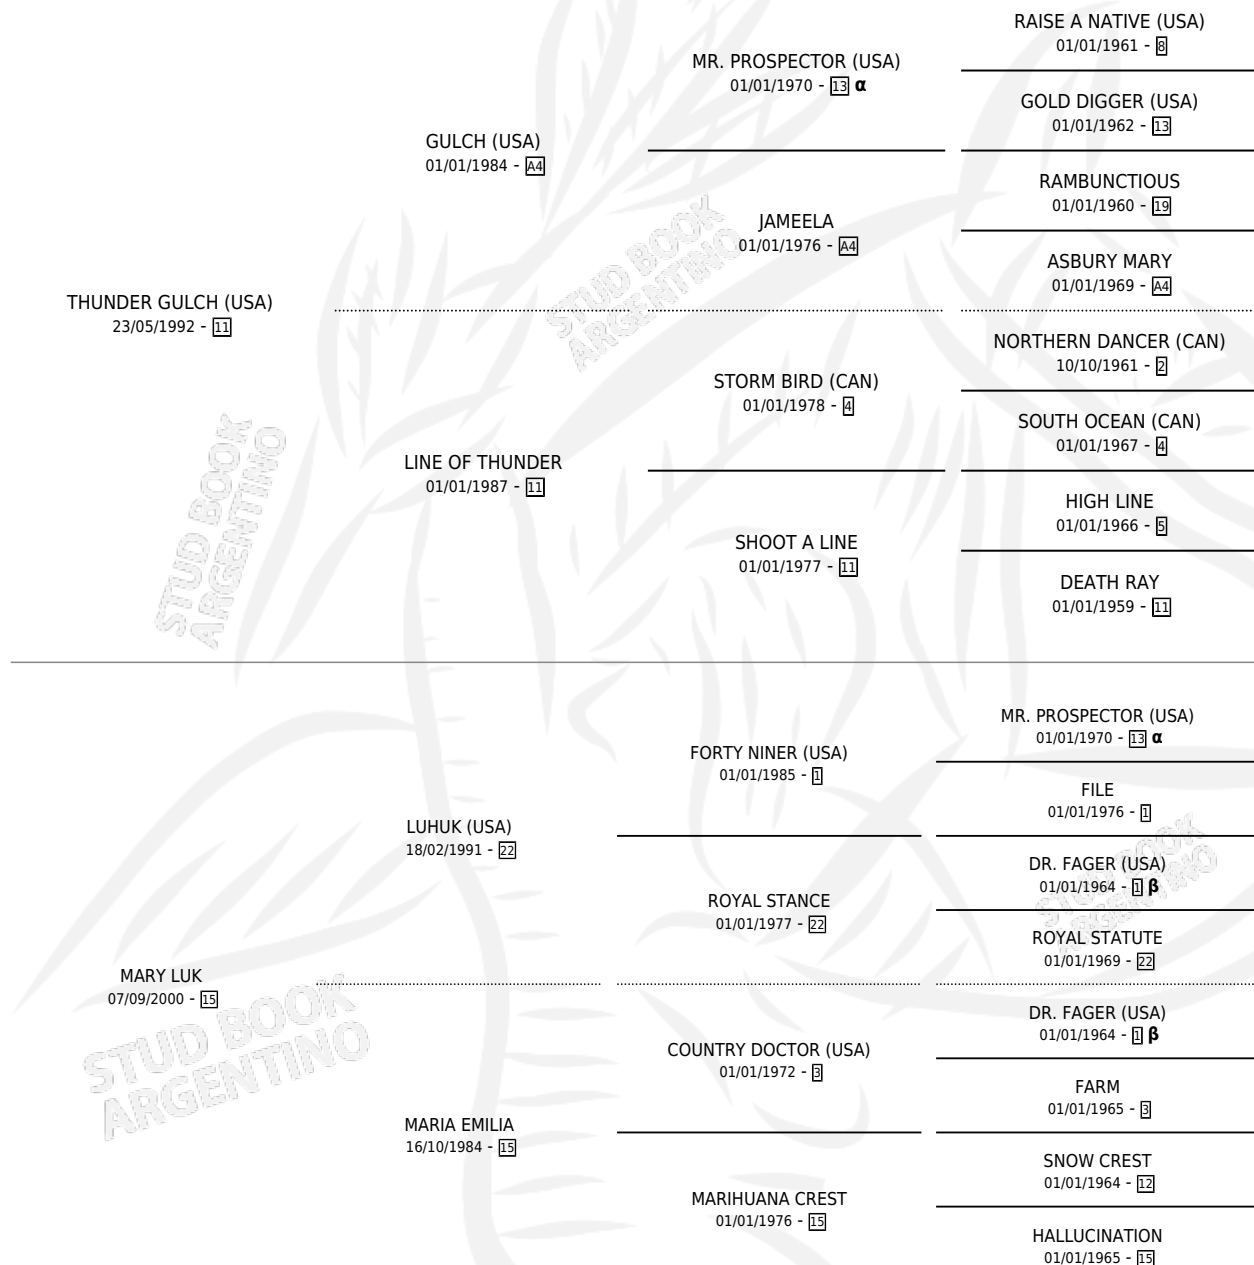

MARY GULCH

por **THUNDER GULCH (USA)** y **MARY LUK** por **LUHUK (USA)**

Argentina · Hembra · Alazan · SP · 27/09/2009
Familia 15-d · Volumen 40

ESTADO

TIPIFICACIÓN SANGUÍNEA	X
TIPIFICACIÓN POR ADN	✓
PASAPORTE	✓
IDENTIFICACIÓN POR MICROCHIP	✓
REPRODUCTOR	✓

Lugar de nacimiento: Rancho Grande
Criador: Rancho Grande

~

HIJOS

	MACHOS	HEMBRAS
5 NACIERON	2	3
2 CORRIERON	1	1

SIN ACTUACIONES

PEDIGREE

INBREEDING : **α,β**

S

cimientos 5 / Efectividad 50.00%

PADRILLO	PRODUCTO	CRIADOR	1ER SERVICIO	ÚLTIMO SERVICIO
SUBLIME BOY	∅		21/10/2024	23/10/2024
MARY GULCH	∅		11/10/2023	13/10/2023
Datos oficiales del Stud Book Argentino				
SUBLIME BOY	MARY GIRL (H Z, 27/07/2023)	DE LUCAS MAURO HERNAN	26/08/2022	29/08/2022
Documento generado el 12/05/2026				
SECURITY RISK (USA)	∅		11/10/2019	04/11/2019
studbook.org.ar				
PORTAL DEL ALTO	MY PORTAL (H Z, 06/09/2019) •MURIÓ EL 09/09/2019•	RANCHO GRANDE	27/09/2018	30/09/2018
IN THE DARK	∅		17/09/2017	17/09/2017
SIDNEY'S CANDY (USA)	MUY CANDY (M A, 22/08/2017)	RANCHO GRANDE	09/09/2016	09/09/2016
SIDNEY'S CANDY (USA)	MARIO CANDY (M A, 18/08/2016)	RANCHO GRANDE	09/09/2015	09/09/2015
MANIPULATOR (USA)	∅		12/09/2014	12/09/2014
JUMP START (USA)	MARY START (H Z, 06/09/2013)	RANCHO GRANDE	03/10/2012	03/10/2012