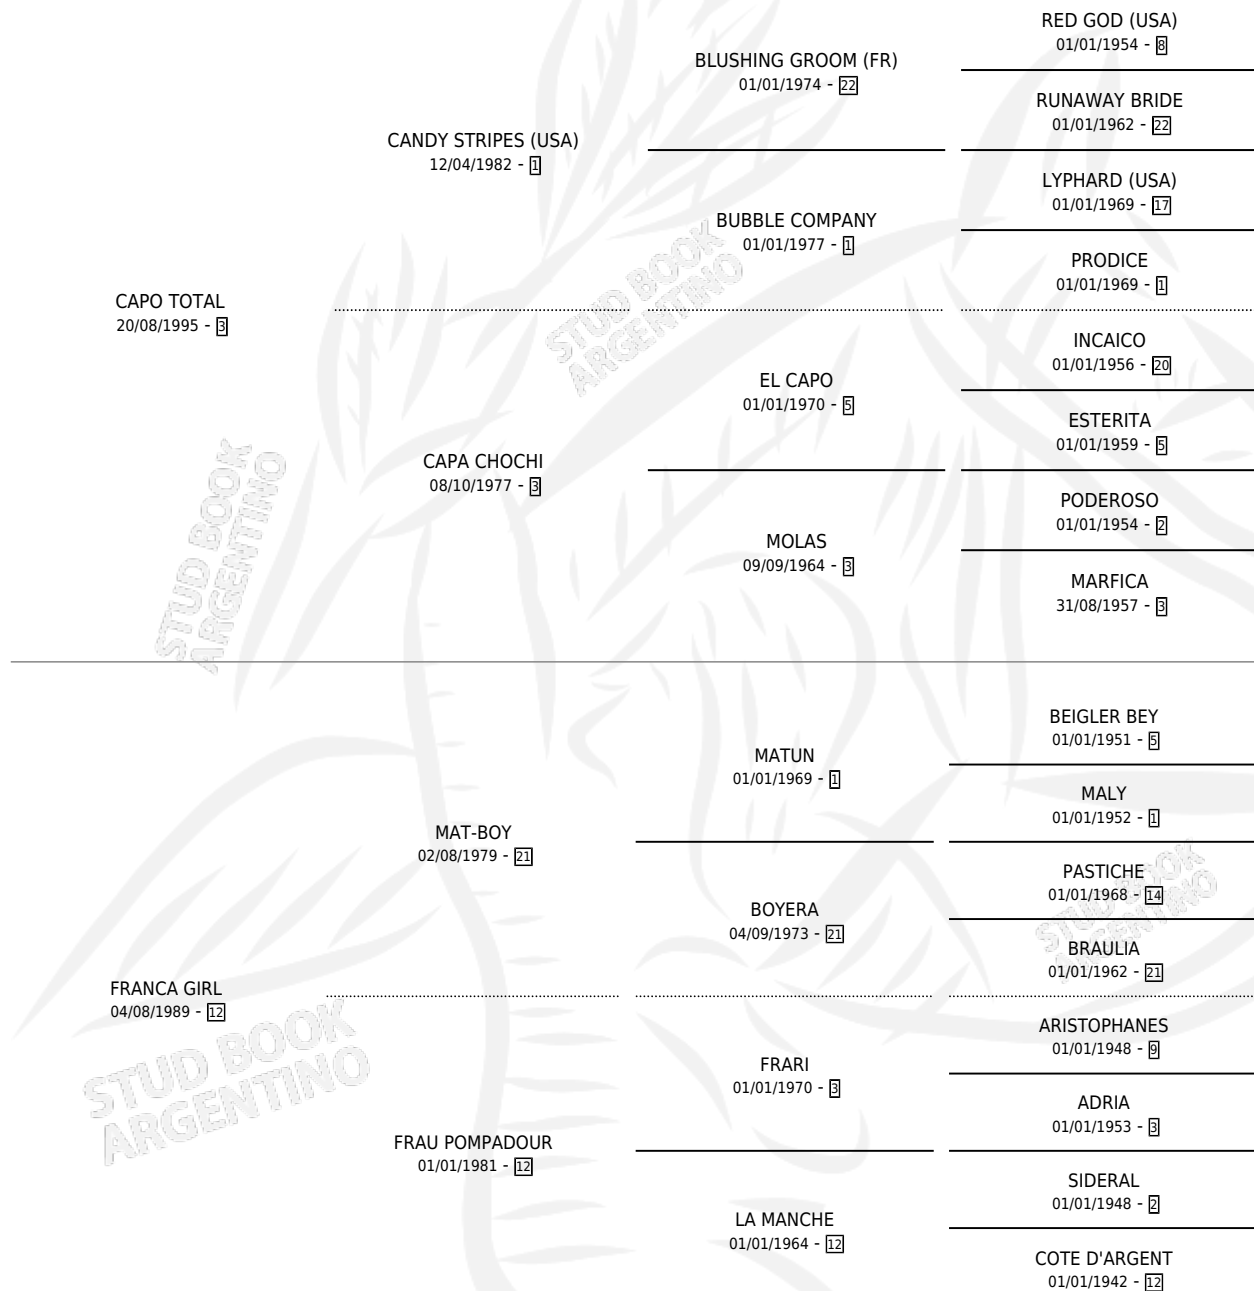

CAPO FELIX

por CAPO TOTAL y FRANCA GIRL por MAT-BOY

Argentina · Macho · Zaino · SP · 05/10/2009
Familia 12-d · Volumen 40

ESTADO

TIPIFICACIÓN SANGUÍNEA	X
TIPIFICACIÓN POR ADN	✓
PASAPORTE	✓
IDENTIFICACIÓN POR MICROCHIP	✓
REPRODUCTOR	X

Lugar de nacimiento: Rancho Grande
Criador: Haras La Querencia S.R.L.

PEDIGREE

CAMPAÑA

Solo carreras oficiales de Argentina

POR EDAD

EDAD	CC	1°	2°	3°	4°	5°	NP	CLC	CLG	CLCG1	CLGG1	IMPORTE	GANANCIA / CC
4 AÑOS	8	1	0	1	1	1	4	0	0	0	0	\$40,920	\$5,115
5 AÑOS	2	0	0	0	0	0	2	0	0	0	0	\$0	\$0
TOTALES	10	1	0	1	1	1	6	0	0	0	0	\$40,920	\$4,092
%		10.0%	0.0%	10.0%	10.0%	10.0%	60.0%	0.0%	0.0%	0.0%	0.0%		

Ganador en Palermo - \$40,920, a los 4 años.

POR DISTANCIA

HIPODROMO	CC	1°	2°	3°	4°	5°	NP	CLC	CLG	CLCG1	CLGG1	IMPORTE
PALERMO	5	1	0	1	1	0	2	0	0	0	0	\$39,000
1400 MTS	2	0	0	0	1	0	1	0	0	0	0	\$3,000
1600 MTS	2	1	0	1	0	0	0	0	0	0	0	\$36,000
1200 MTS	1	0	0	0	0	0	1	0	0	0	0	\$0
SAN ISIDRO	5	0	0	0	0	1	4	0	0	0	0	\$1,920
1800 MTS	1	0	0	0	0	0	1	0	0	0	0	\$0
1400 MTS	1	0	0	0	0	0	1	0	0	0	0	\$0
1600 MTS	1	0	0	0	0	1	0	0	0	0	0	\$1,920
1200 MTS	2	0	0	0	0	0	2	0	0	0	0	\$0