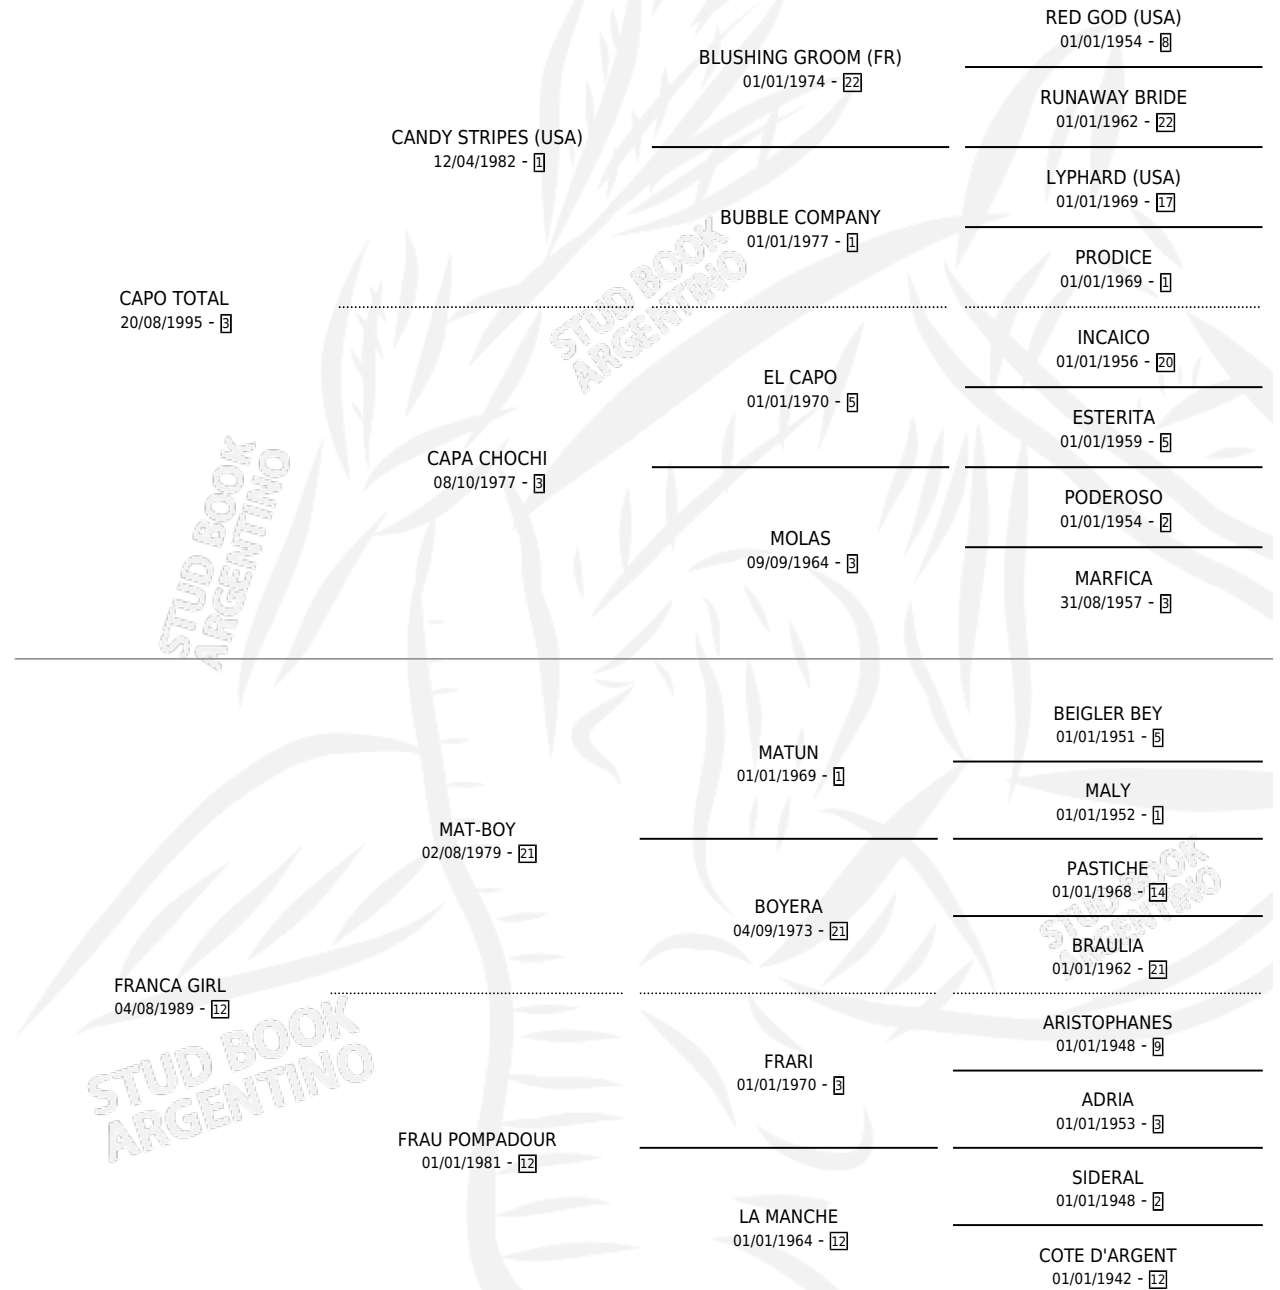

CAPO FELIX

por CAPO TOTAL y FRANCA GIRL por MAT-BOY

Argentina · Macho · Zaino · SP · 05/10/2009
Familia 12-d · Volumen 40

ESTADO

TIPIFICACIÓN SANGUÍNEA	X
TIPIFICACIÓN POR ADN	✓
PASAPORTE	✓
IDENTIFICACIÓN POR MICROCHIP	✓
REPRODUCTOR	X

Lugar de nacimiento: Rancho Grande
Criador: Haras La Querencia S.R.L.

PEDIGREE

CAMPAÑA

Solo carreras oficiales de Argentina

POR EDAD

EDAD	CC	1°	2°	3°	4°	5°	NP	CLC	CLG	CLCG1	CLGG1	IMPORTE	GANANCIA / CC
4 AÑOS	8	1	0	1	1	1	4	0	0	0	0	\$40,920	\$5,115
5 AÑOS	2	0	0	0	0	0	2	0	0	0	0	\$0	\$0
TOTALES	10	1	0	1	1	1	6	0	0	0	0	\$40,920	\$4,092
%		10.0%	0.0%	10.0%	10.0%	10.0%	60.0%	0.0%	0.0%	0.0%	0.0%		