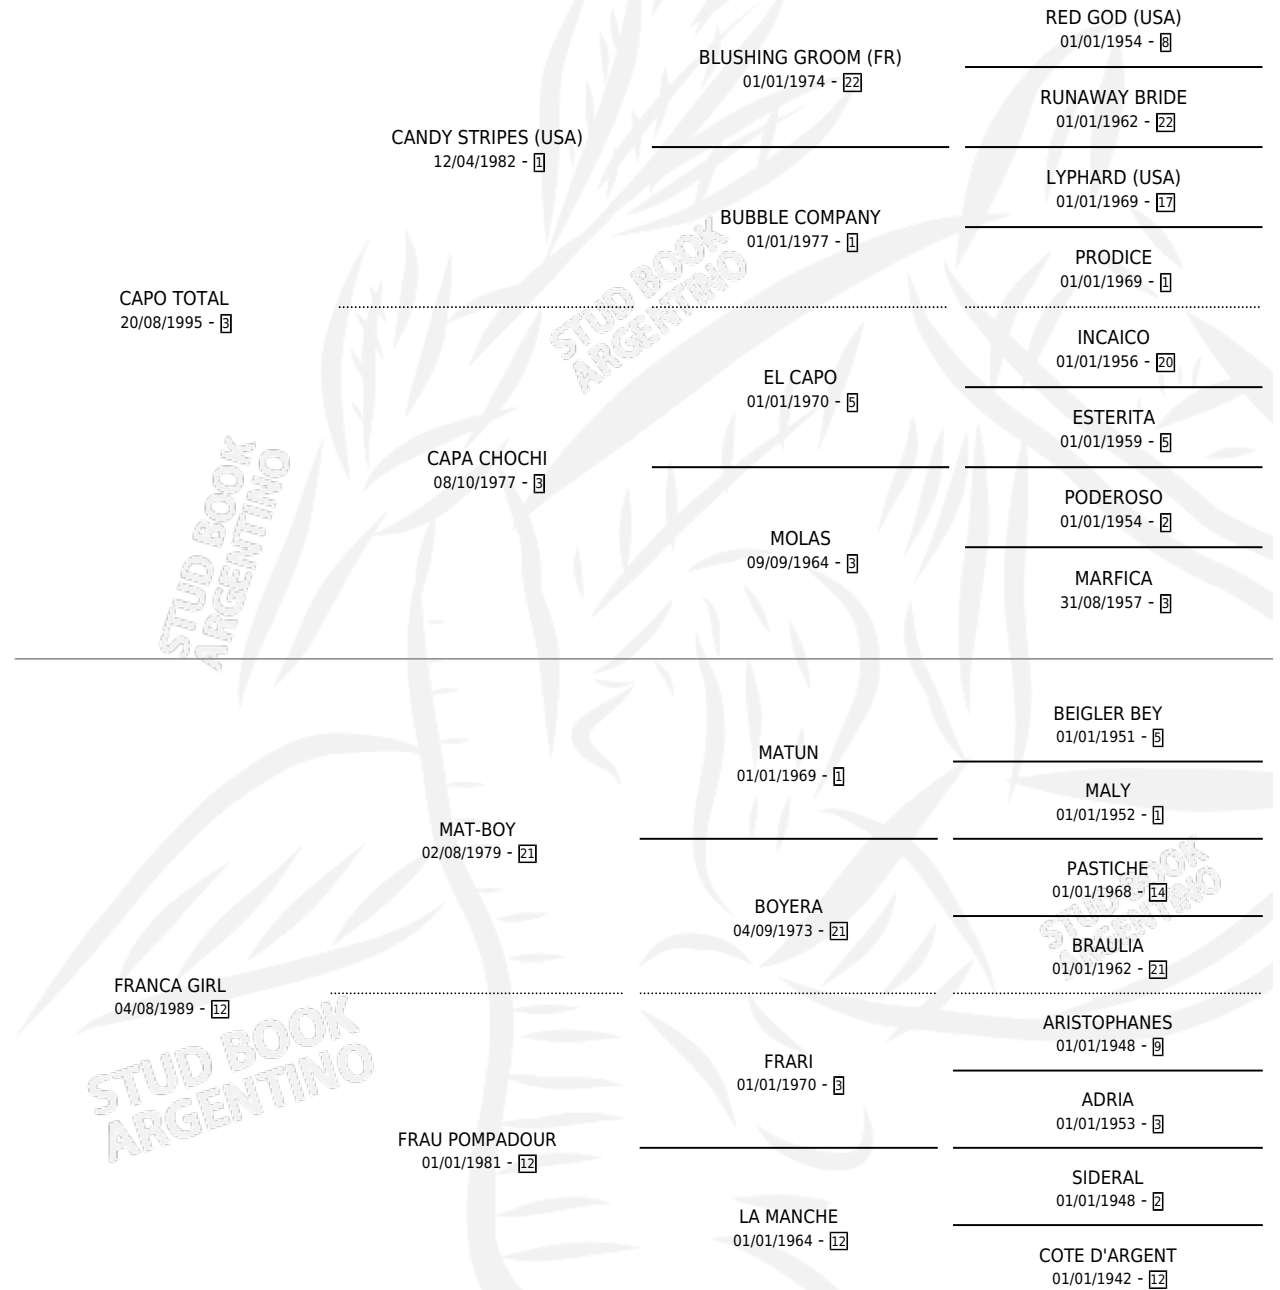

# CAPO FELIX

por CAPO TOTAL y FRANCA GIRL por MAT-BOY

Argentina · Macho · Zaino · SP · 05/10/2009  
Familia 12-d · Volumen 40

## ESTADO

TIPIFICACIÓN SANGUÍNEA	X
TIPIFICACIÓN POR ADN	✓
PASAPORTE	✓
IDENTIFICACIÓN POR MICROCHIP	✓
REPRODUCTOR	X

**Lugar de nacimiento:** Rancho Grande  
**Criador:** Haras La Querencia S.R.L.