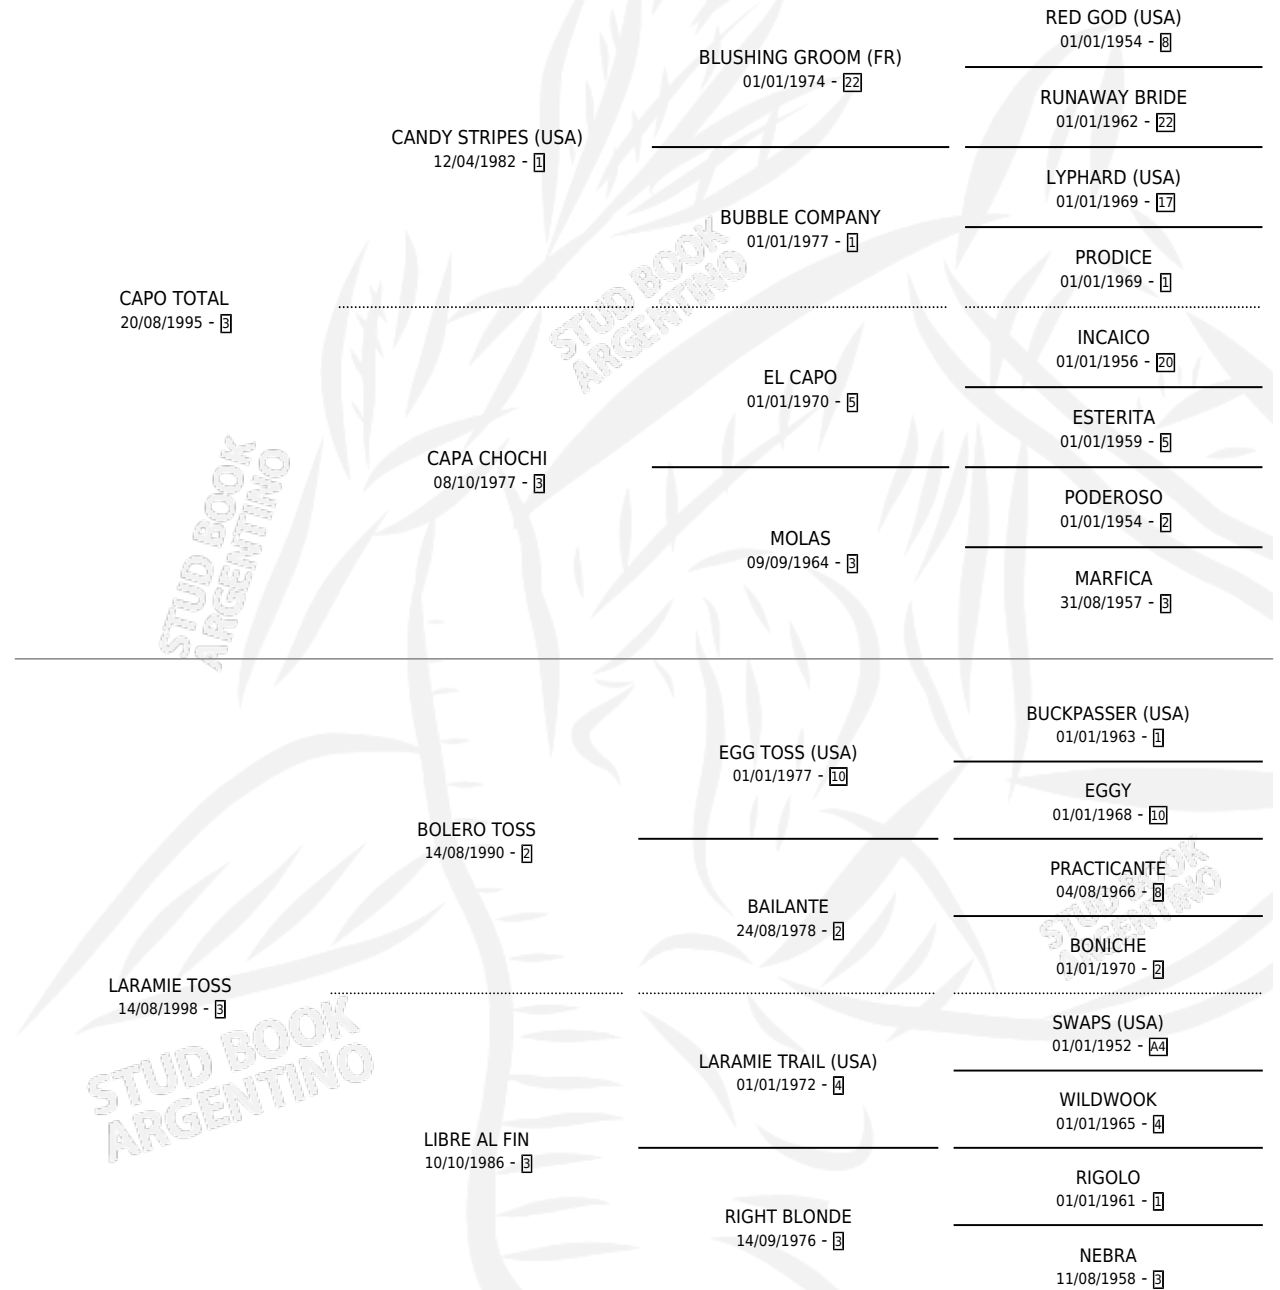

LUNA TOTAL

por CAPO TOTAL y LARAMIE TOSS por BOLERO TOSS

Argentina · Hembra · Alazan · SP · 22/07/2009
Familia 3-e · Volumen 40

ESTADO

TIPIFICACIÓN SANGUÍNEA	X
TIPIFICACIÓN POR ADN	✓
PASAPORTE	✓
IDENTIFICACIÓN POR MICROCHIP	✓
REPRODUCTOR	X

Lugar de nacimiento: Rancho Grande
Criador: Haras La Querencia S.R.L.

PEDIGREE

LUNA TOTAL

Datos oficiales del Stud Book Argentino

Documento generado el 04/05/2026

studbook.org.ar