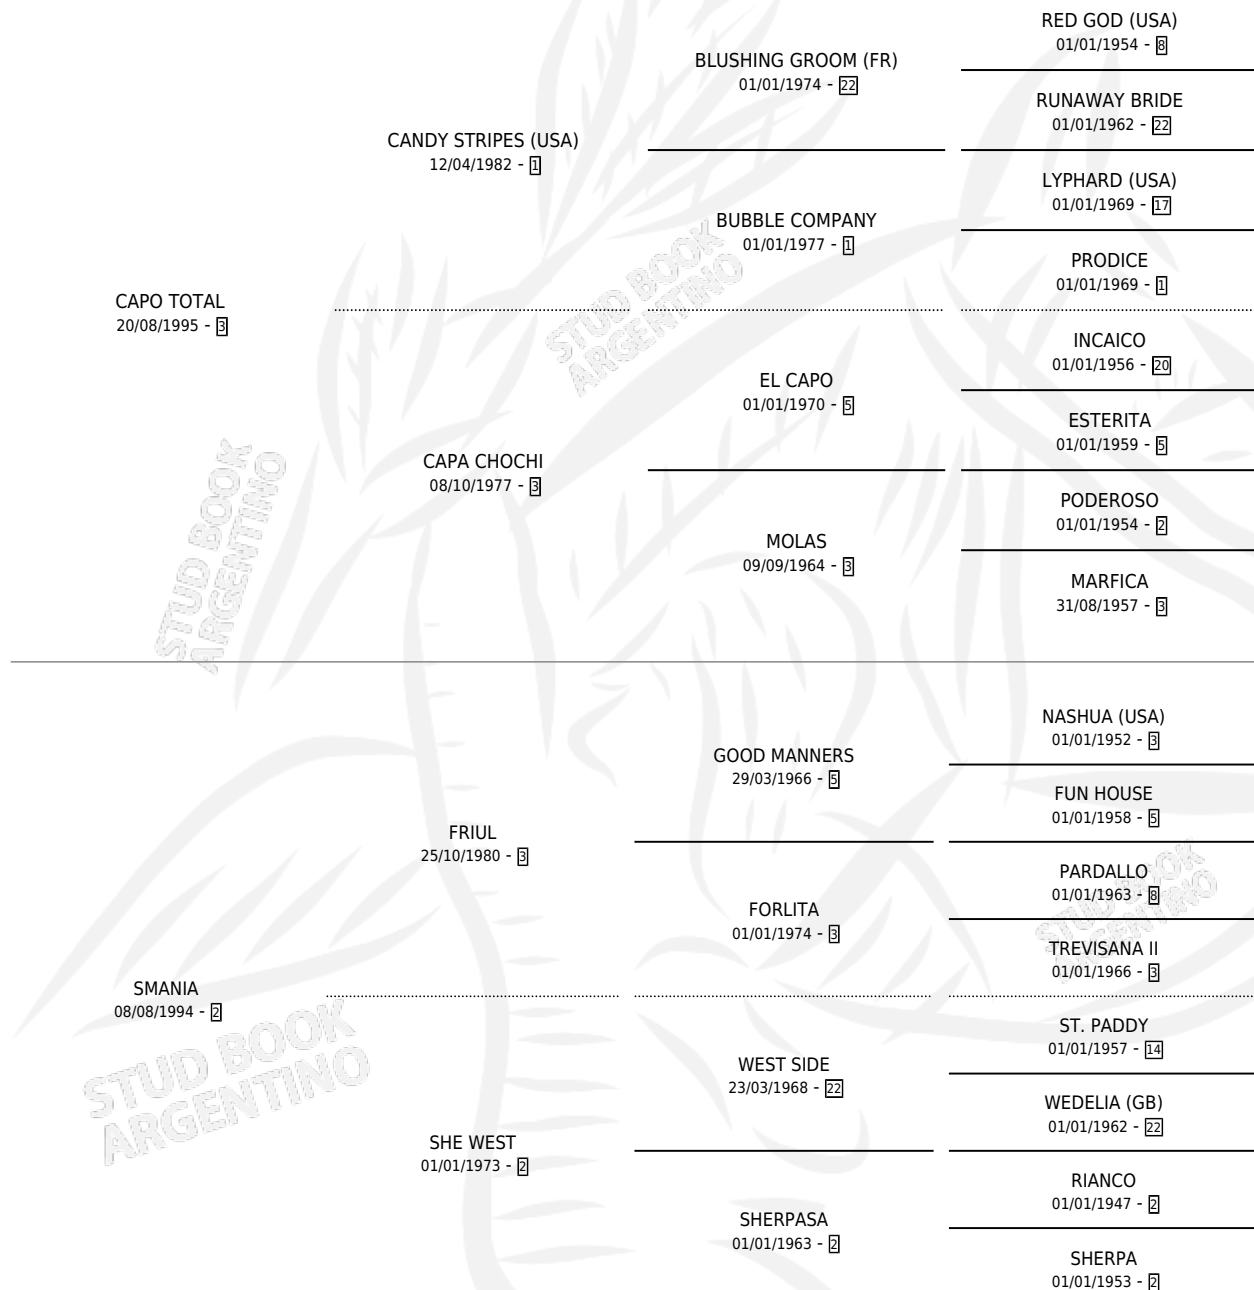

MICANTONELA

por CAPO TOTAL y SMANIA por FRIUL

Argentina · Hembra · Alazan · SP · 17/07/2009
Familia 2-u · Volumen 40

ESTADO

TIPIFICACIÓN SANGUÍNEA	X
TIPIFICACIÓN POR ADN	✓
PASAPORTE	✓
IDENTIFICACIÓN POR MICROCHIP	✓
REPRODUCTOR	✓

Lugar de nacimiento: Rancho Grande
Criador: Sin dato

~

HIJOS

	MACHOS	HEMBRAS
1 NACIERON	0	1
1 CORRIERON	0	1

SIN ACTUACIONES

PEDIGREE

S

mientos 1 / Efectividad 33.33%

PADRILLO	PRODUCTO	CRIADOR	1ER SERVICIO	ÚLTIMO SERVICIO
EMIL ROKET	PRISCA ROKET (H Z, 18/10/2022)	ROJAS ANIBAL LEONARDO	22/11/2021	22/11/2021
MICANTONELA	THE COMPLESSONS		29/11/2019	01/12/2019
IMPLAUSIBLE			21/10/2016	19/11/2016