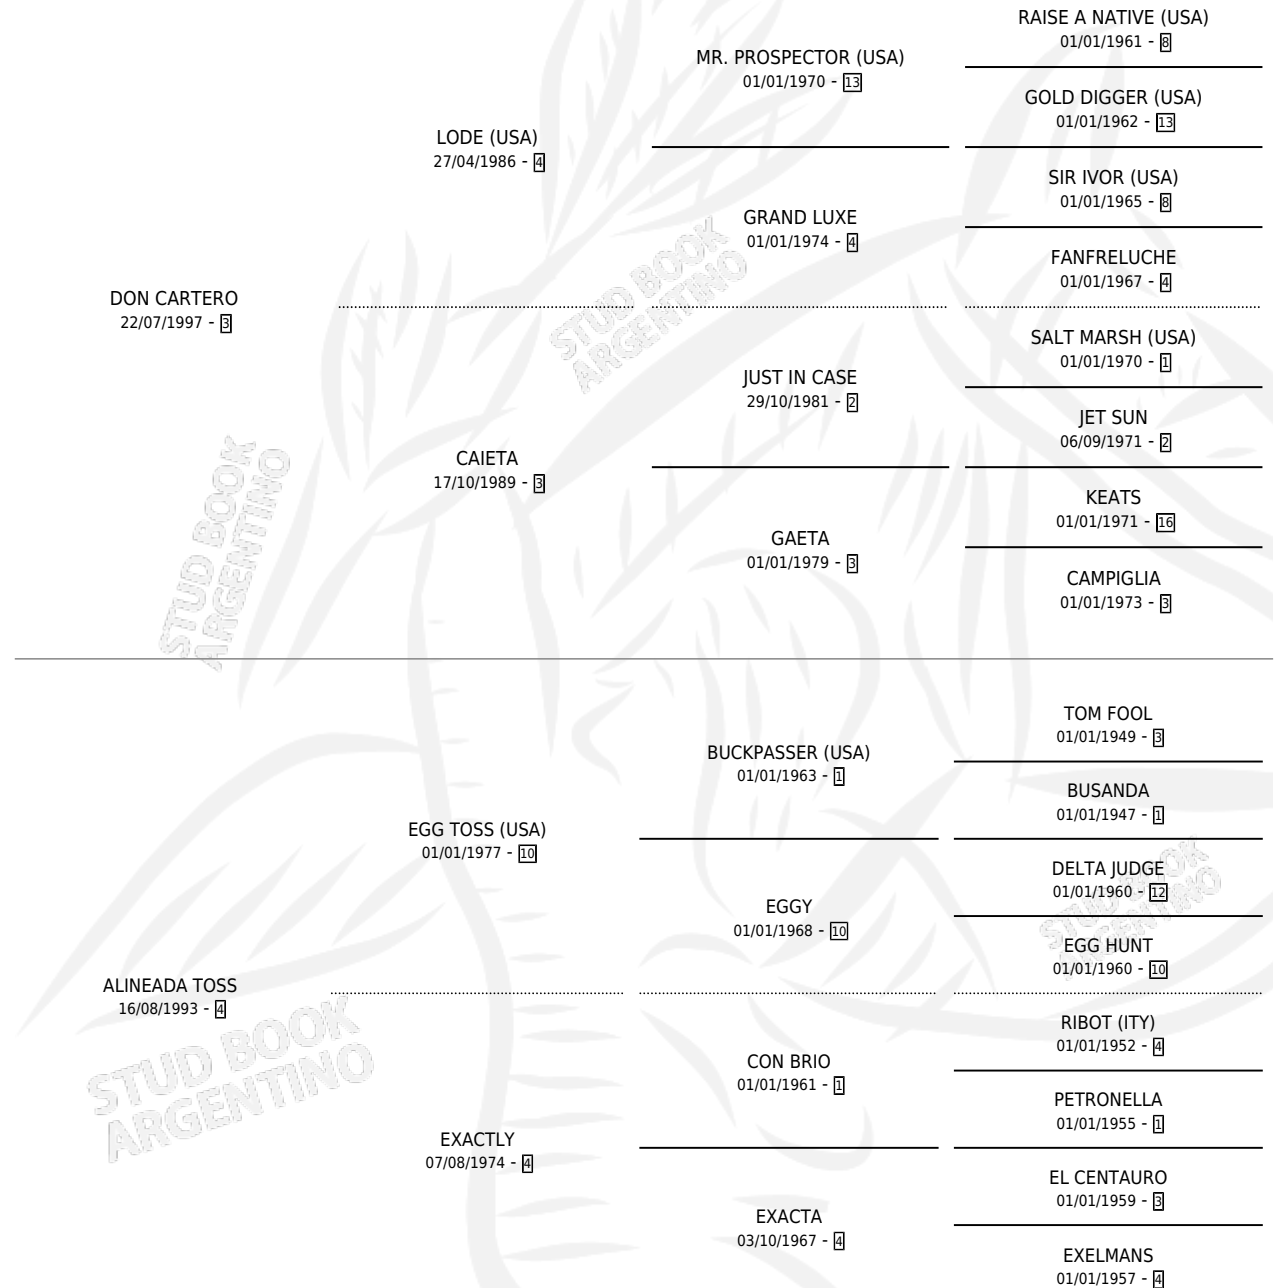

AMERITA

por **DON CARTERO** y **ALINEADA TOSS** por **EGG TOSS**
(USA)

Argentina · Hembra · Alazan · SP · 17/10/2009
Familia 4-k · Volumen 40

ESTADO

TIPIFICACIÓN SANGUÍNEA	X
TIPIFICACIÓN POR ADN	✓
PASAPORTE	✓
IDENTIFICACIÓN POR MICROCHIP	✓
REPRODUCTOR	✓

Lugar de nacimiento: La Numancia
Criador: Gran Amigo

~

HIJOS

	MACHOS	HEMBRAS
1 NACIERON	1	0
SIN ACTUACIONES		

PEDIGREE

CAMPAÑA

Solo carreras oficiales de Argentina

POR EDAD