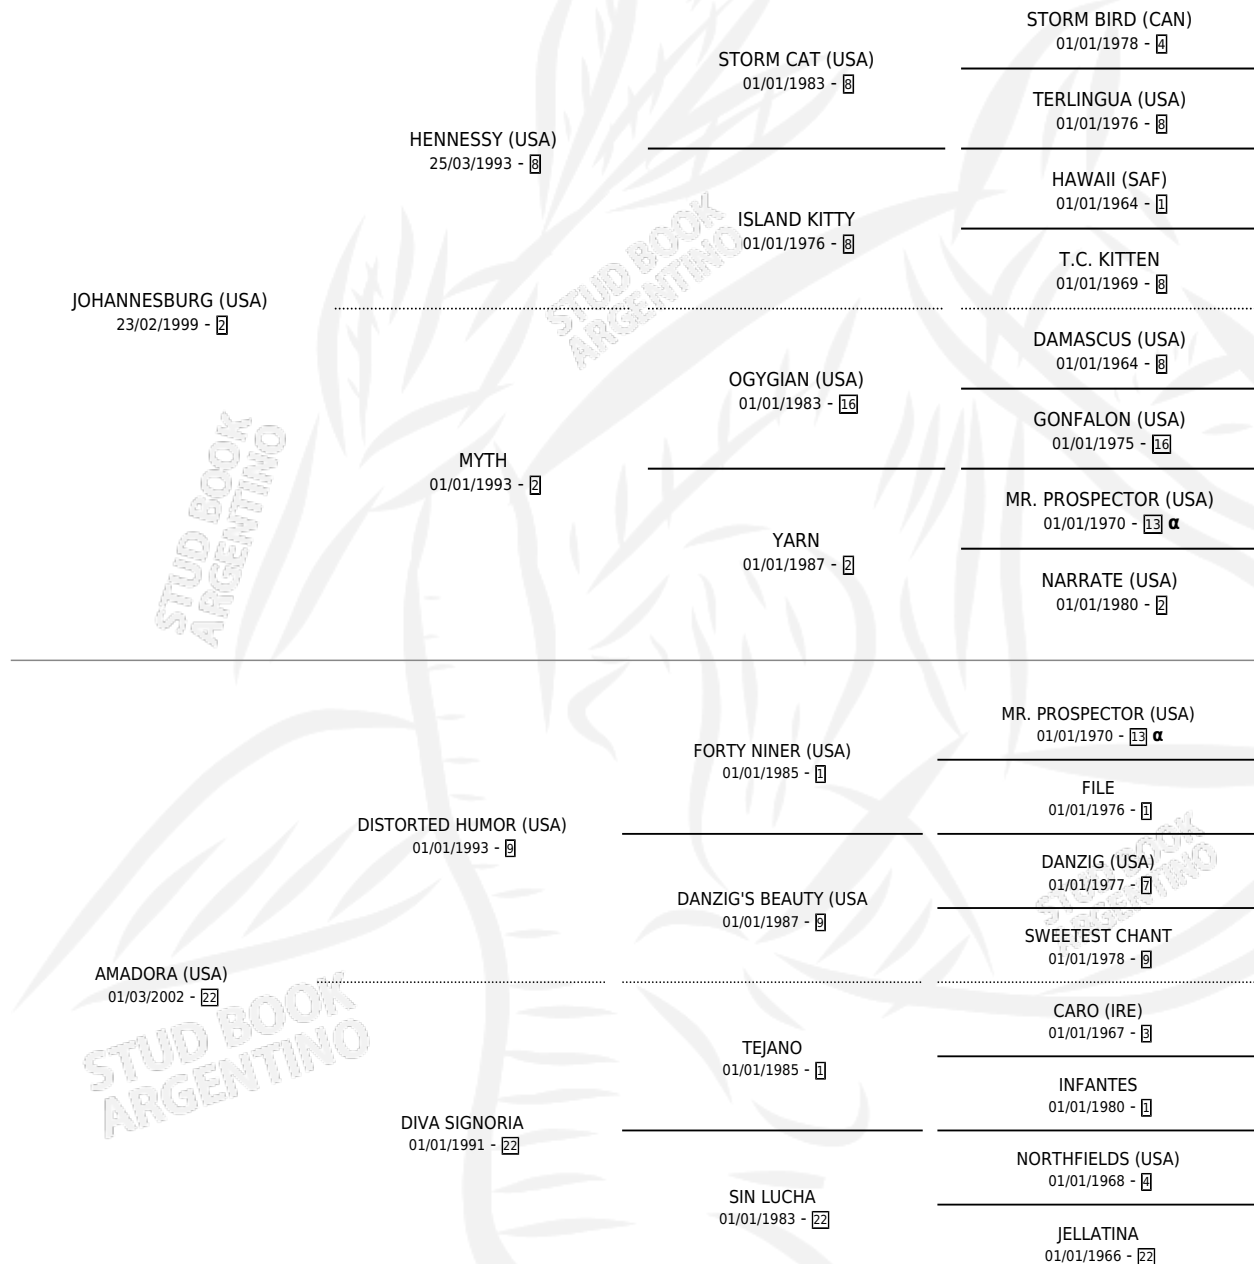

SUS A MELEJ

por JOHANNESBURG (USA) y AMADORA (USA) por
DISTORTED HUMOR (USA)

Argentina · Hembra · Alazan · SP · 18/10/2009
Familia 22 · Volumen 40

ESTADO

TIPIFICACIÓN SANGUÍNEA	X
TIPIFICACIÓN POR ADN	✓
PASAPORTE	✓
IDENTIFICACIÓN POR MICROCHIP	✓
REPRODUCTOR	✓

Lugar de nacimiento: La Numancia
Criador: Anaruth S.R.L.

~

HIJOS

	MACHOS	HEMBRAS
6 NACIERON	4	2
3 CORRIERON	2	1
1 GANARON	0	1
0 GANADORES CL	0 GANADORES GR	0 GANADORES G1

PEDIGREE

INBREEDING : α