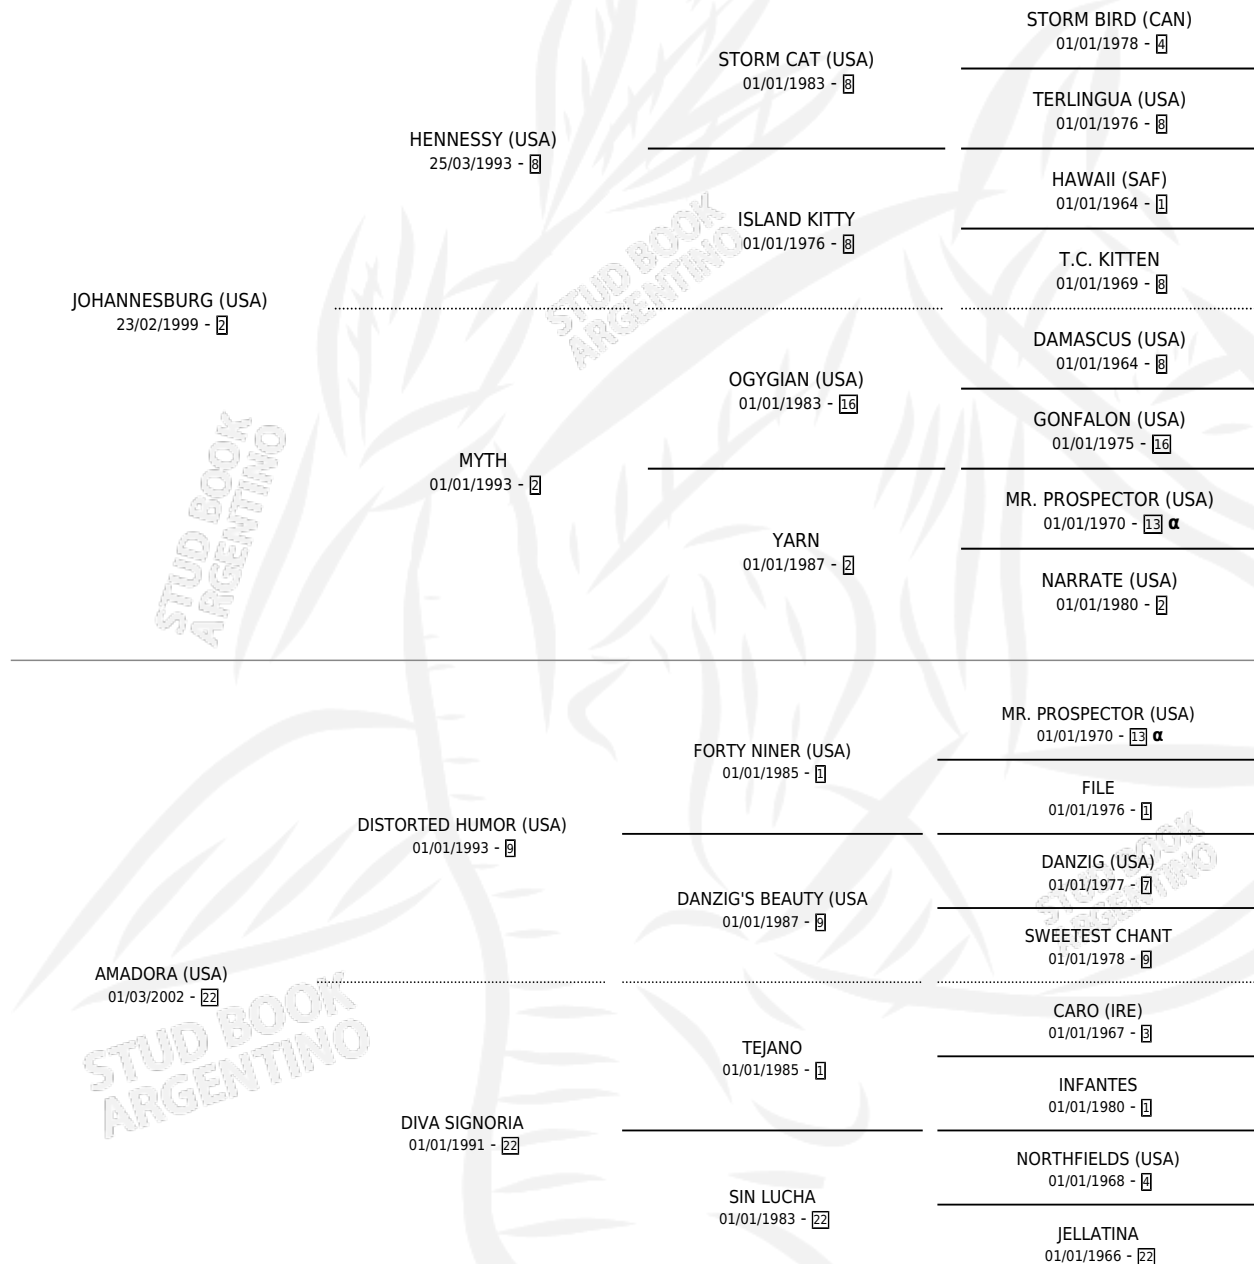

SUS A MELEJ

por JOHANNESBURG (USA) y AMADORA (USA) por
DISTORTED HUMOR (USA)

Argentina · Hembra · Alazan · SP · 18/10/2009
Familia 22 · Volumen 40

ESTADO

TIPIFICACIÓN SANGUÍNEA	X
TIPIFICACIÓN POR ADN	✓
PASAPORTE	✓
IDENTIFICACIÓN POR MICROCHIP	✓
REPRODUCTOR	✓

Lugar de nacimiento: La Numancia
Criador: Anaruth S.R.L.

~

HIJOS

	MACHOS	HEMBRAS
6 NACIERON	4	2
3 CORRIERON	2	1
1 GANARON	0	1
0 GANADORES CL	0 GANADORES GR	0 GANADORES G1

PEDIGREE

INBREEDING : α

CAMPAÑA

Solo carreras oficiales de Argentina

Ganadora de 2 carreras en San Isidro y Palermo - \$104,700, a los 4 años.

POR DISTANCIA

HIPODROMO	CC	1°	2°	3°	4°	5°	NP	CLC	CLG	CLCG1	CLGG1	IMPORTE
PALERMO	8	1	2	0	3	0	2	0	0	0	0	\$70,000
1600 MTS	1	0	0	0	1	0	0	0	0	0	0	\$5,000
1400 MTS	7	1	2	0	2	0	2	0	0	0	0	\$65,000
SAN ISIDRO	2	1	1	0	0	0	0	0	0	0	0	\$34,700
1600 MTS	1	1	0	0	0	0	0	0	0	0	0	\$27,000
1400 MTS	1	0	1	0	0	0	0	0	0	0	0	\$7,700