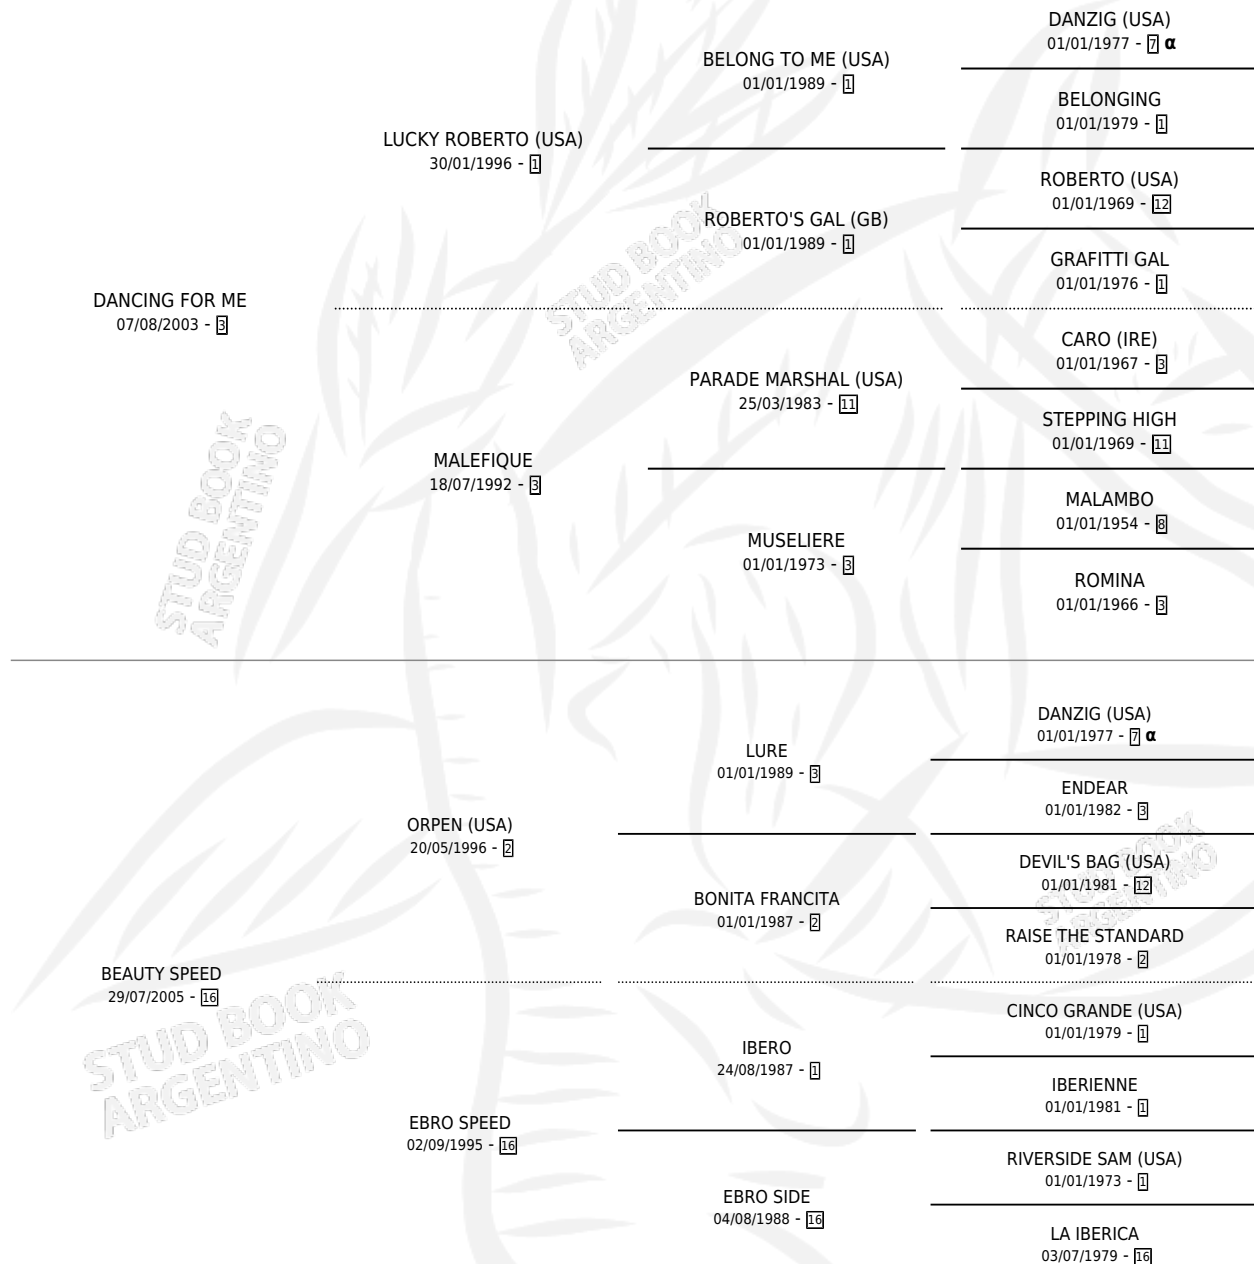

NEE AVEC ETOILE

por **DANCING FOR ME** y **BEAUTY SPEED** por **ORPEN (USA)**

Argentina · Hembra · Zaino · SP · 21/09/2009
Familia 16-d · Volumen 40

ESTADO

TIPIFICACIÓN SANGUÍNEA	X
TIPIFICACIÓN POR ADN	X
PASAPORTE	X
IDENTIFICACIÓN POR MICROCHIP	X
REPRODUCTOR	X

Lugar de nacimiento: La Numancia
Criador: Arroyo de Luna

PEDIGREE

INBREEDING : α

NEE AVEC ETOILE

Datos oficiales del Stud Book Argentino

Documento generado el 09/05/2026

studbook.org.ar