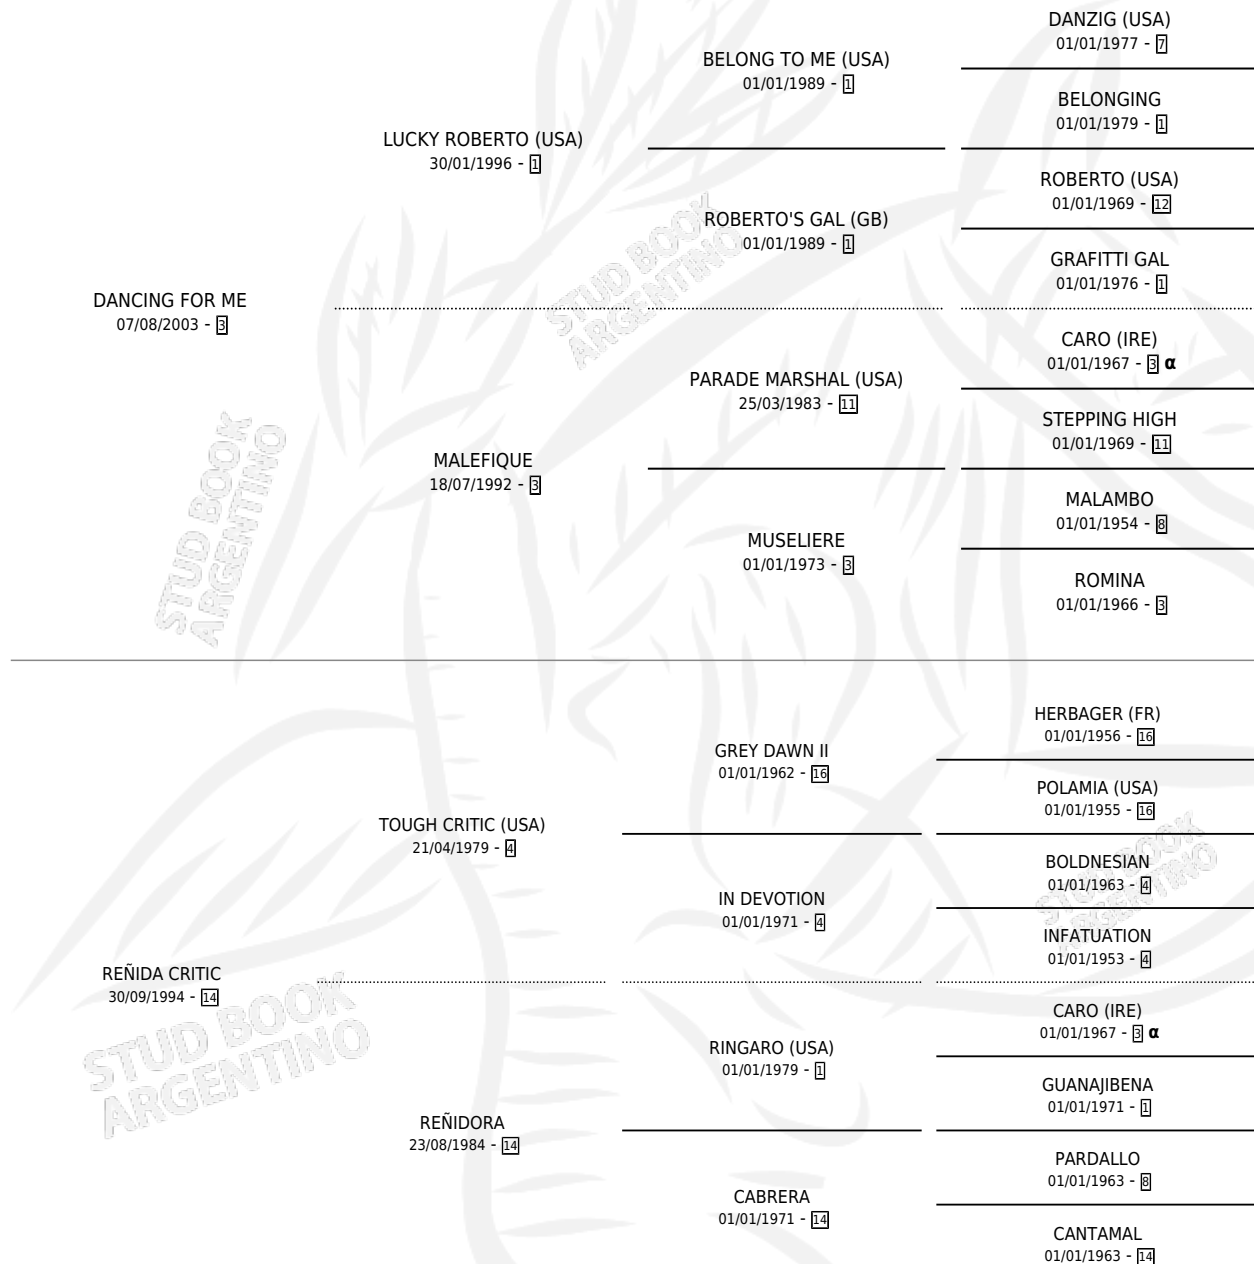

REYNERO

por **DANCING FOR ME** y **REÑIDA CRITIC** por **TOUGH CRITIC (USA)**

Argentina · Macho · Zaino · SP · 27/09/2009
Familia 14 · Volumen 40

ESTADO

TIPIFICACIÓN SANGUÍNEA	X
TIPIFICACIÓN POR ADN	✓
PASAPORTE	✓
IDENTIFICACIÓN POR MICROCHIP	✓
REPRODUCTOR	X

Lugar de nacimiento: La Numancia
Criador: Bonet Juan Hernan

PEDIGREE

INBREEDING : α

CAMPAÑA

Solo carreras oficiales de Argentina

POR EDAD

EDAD	CC	1°	2°	3°	4°	5°	NP	CLC	CLG	CLCG1	CLGG1	IMPORTE	GANANCIA / CC
4 AÑOS	5	0	1	0	0	0	4	0	0	0	0	\$0	\$0
TOTALES	5	0	1	0	0	0	4	0	0	0	0	\$0	\$0
%		0.0%	20.0%	0.0%	0.0%	0.0%	80.0%	0.0%	0.0%	0.0%	0.0%		

Placés en Rosario en 5 carreras disputadas.

POR DISTANCIA

HIPODROMO	CC	1°	2°	3°	4°	5°	NP	CLC	CLG	CLCG1	CLGG1	IMPORTE
ROSARIO	4	0	1	0	0	0	3	0	0	0	0	\$0
1100 MTS	1	0	0	0	0	0	1	0	0	0	0	\$0
1200 MTS	3	0	1	0	0	0	2	0	0	0	0	\$0
PALERMO	1	0	0	0	0	0	1	0	0	0	0	\$0
1200 MTS	1	0	0	0	0	0	1	0	0	0	0	\$0