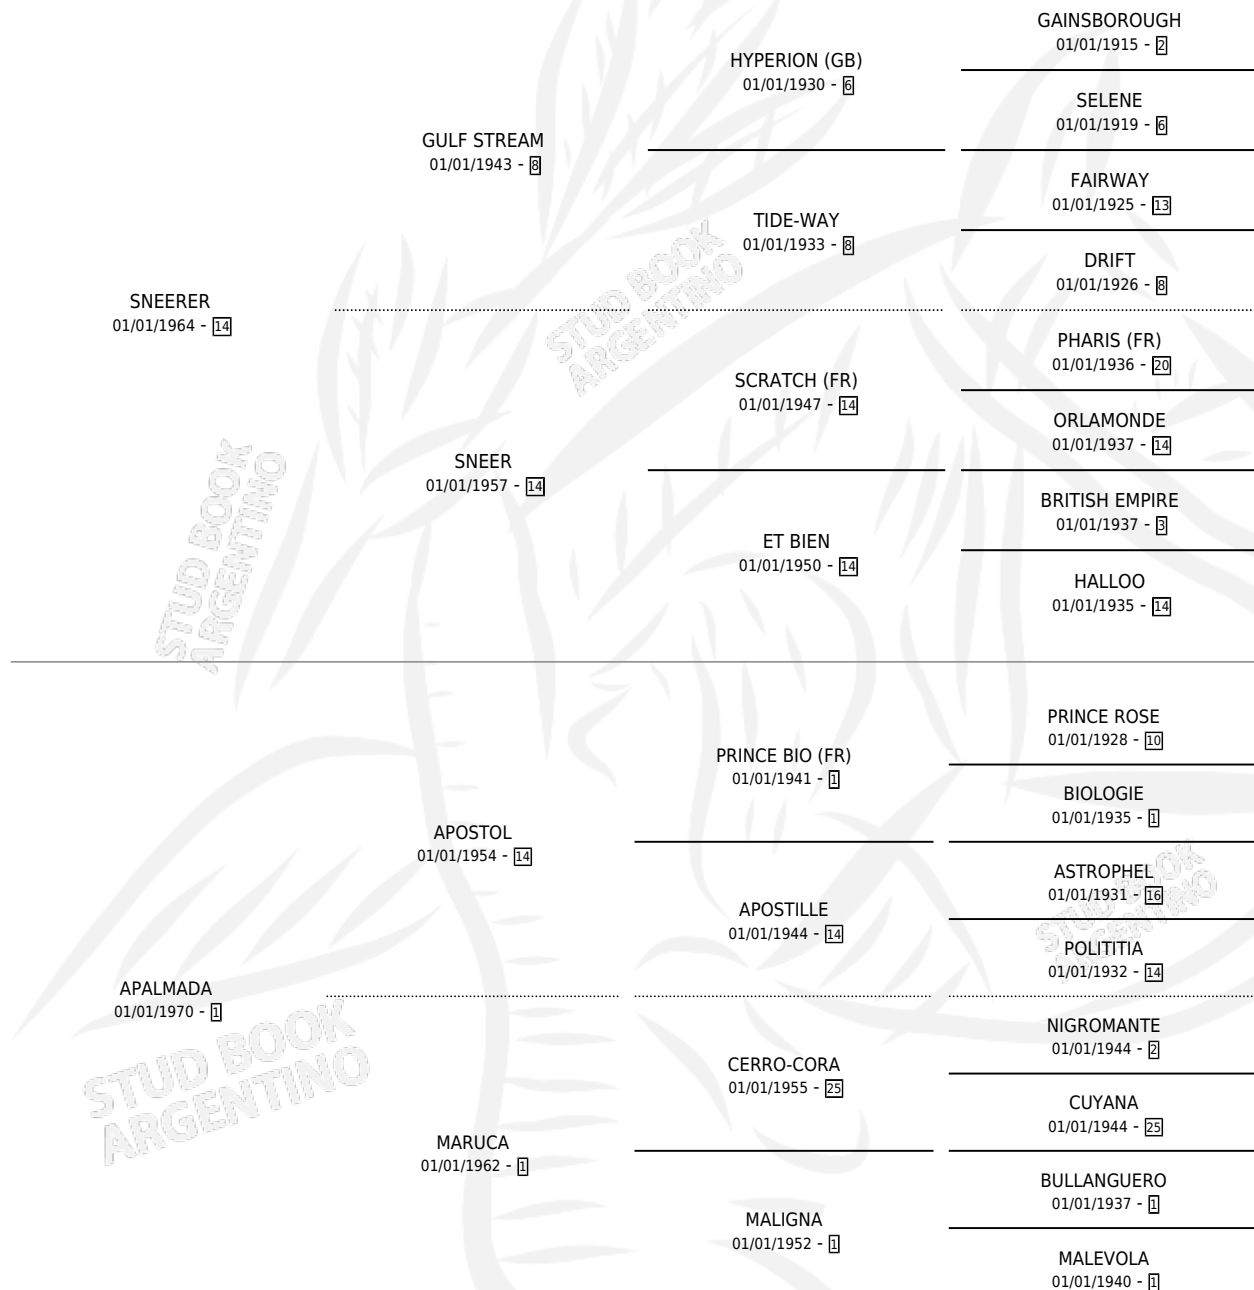

Lugar de nacimiento: Campo particular

Criador: Giraudo Jorge A. Jose S. (SUC.) Jose T. Y Luis

~

HIJOS

	MACHOS	HEMBRAS
9 NACIERON	2	7
5 CORRIERON	2	3
4 GANARON	2	2
0 GANADORES CL	0 GANADORES GR	0 GANADORES G1

PEDIGREE

S

cimientos 8 / Efectividad 66.67%

PADRILLO	PRODUCTO	CRIADOR	1ER SERVICIO	ÚLTIMO SERVICIO
JERRY TARRITU	JERRY'S SILVER (H A, 18/10/1995)	DEL CARMEN	24/09/1994	06/11/1994
NO MORE FLOWERS (USA)	Ø		24/11/1993	24/11/1993
JERRY TARRITU	AUDISTELA (H A, 17/09/1992)	DEL CARMEN	05/10/1991	05/10/1991
NO MORE FLOWERS (USA)	Ø		26/09/1992	02/12/1992
MAR BLANCO	MAR AIROSA (H Z, 25/09/1991)	DEL CARMEN	19/10/1990	19/10/1990
MAR BLANCO	APRONTADA (H A, 07/09/1990)	DEL CARMEN	10/08/1989	02/10/1989
JET PLANE	Ø		31/08/1988	25/09/1988
JET PLANE	JET LUBEN (M A, 21/08/1988)	DEL CARMEN	03/09/1987	03/09/1987
JET PLANE	AMANECIDA PLANE (H ZD, 26/08/1987)	DEL CARMEN	20/09/1986	20/09/1986
JET PLANE	ADORADA-PLANE (H A, 18/08/1986) •MURIÓ EL 23/01/1996•	DEL CARMEN	24/08/1985	24/08/1985
MAR BLANCO	ARGENTARIO (M Z, 12/08/1985)	SIN DATO		
MAR BLANCO	Ø			