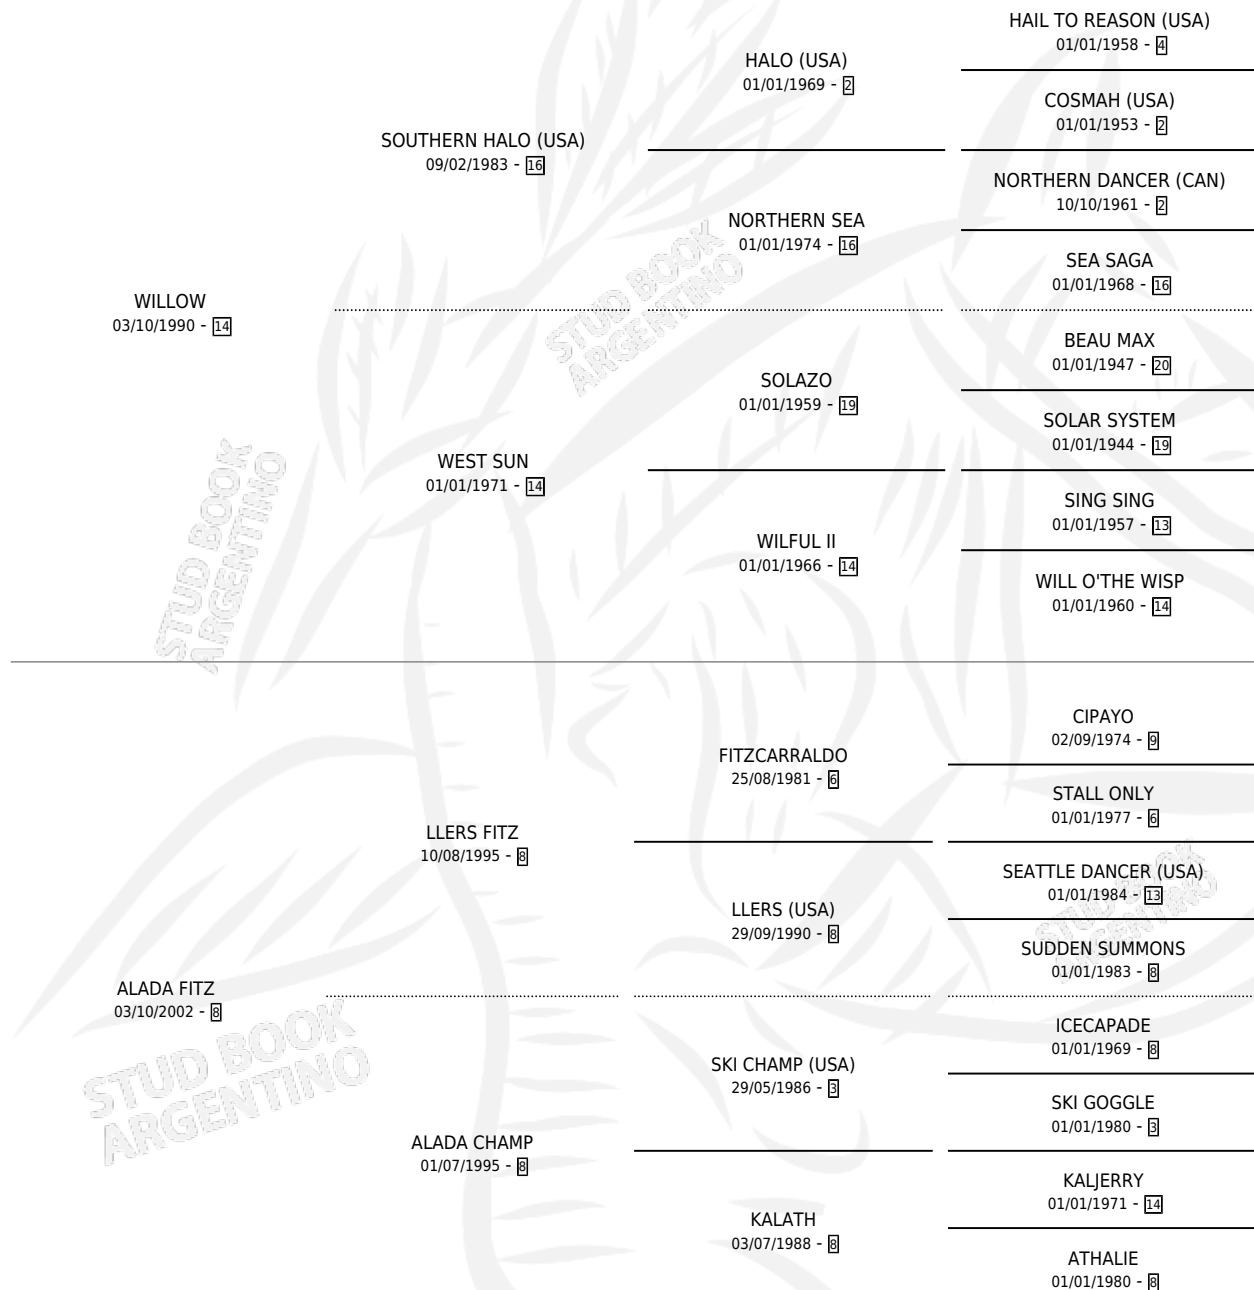

CHIQUITO FITZ

por WILLOW y ALADA FITZ por LLEERS FITZ

Argentina · Macho · Alazan · SP · 22/09/2009
Familia 8-c · Volumen 40

ESTADO

TIPIFICACIÓN SANGUÍNEA	X
TIPIFICACIÓN POR ADN	✓
PASAPORTE	✓
IDENTIFICACIÓN POR MICROCHIP	✓
REPRODUCTOR	X

Lugar de nacimiento: El Batacazo
Criador: Manassero Maria

PEDIGREE

CAMPAÑA

Solo carreras oficiales de Argentina

POR EDAD

EDAD	CC	1°	2°	3°	4°	5°	NP	CLC	CLG	CLCG1	CLGG1	IMPORTE	GANANCIA / CC
3 AÑOS	2	0	0	0	0	0	2	0	0	0	0	\$0	\$0
TOTALES	2	0	0	0	0	0	2	0	0	0	0	\$0	\$0
%		0.0%	0.0%	0.0%	0.0%	0.0%	100%	0.0%	0.0%	0.0%	0.0%		