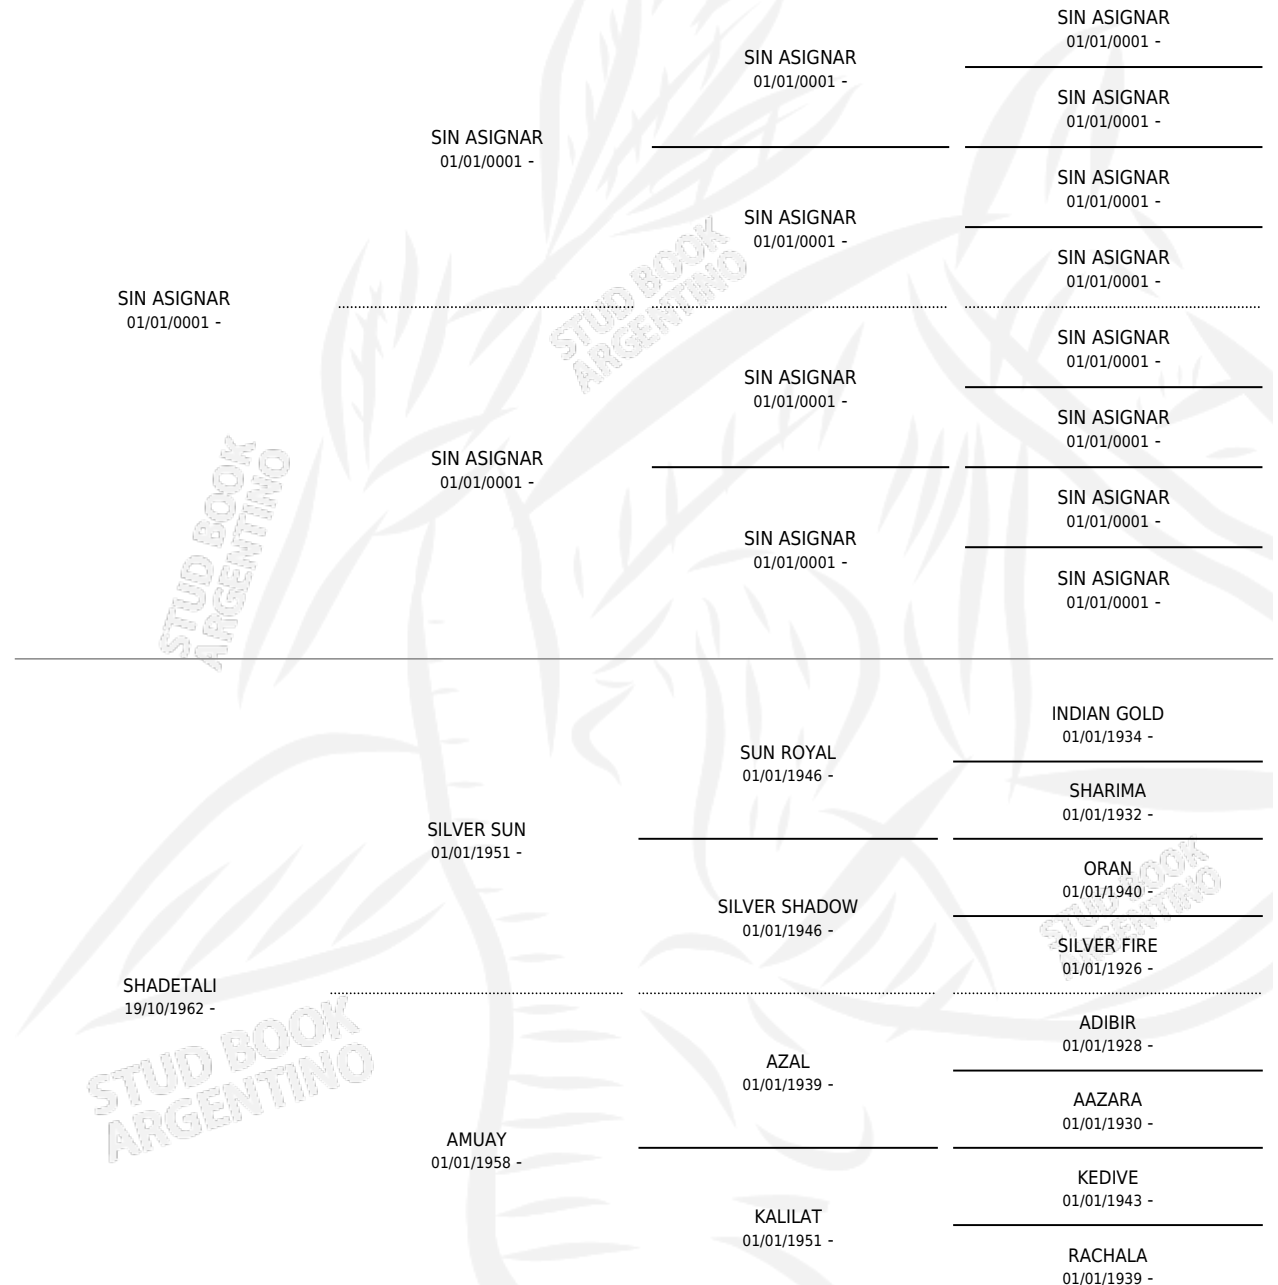

RASCOL

por SIN ASIGNAR y SHADE Tali por SILVER SUN

Argentina · Macho · Tordillo · AP · 01/12/1975
Familia · Volumen 29

ESTADO

TIPIFICACIÓN SANGUÍNEA	✓
TIPIFICACIÓN POR ADN	X
PASAPORTE	X
IDENTIFICACIÓN POR MICROCHIP	X
REPRODUCTOR	✓

Lugar de nacimiento: Campo particular

Criador: Sin dato

~

HIJOS

	MACHOS	HEMBRAS
3 NACIERON	0	3

SIN ACTUACIONES

PEDIGREE