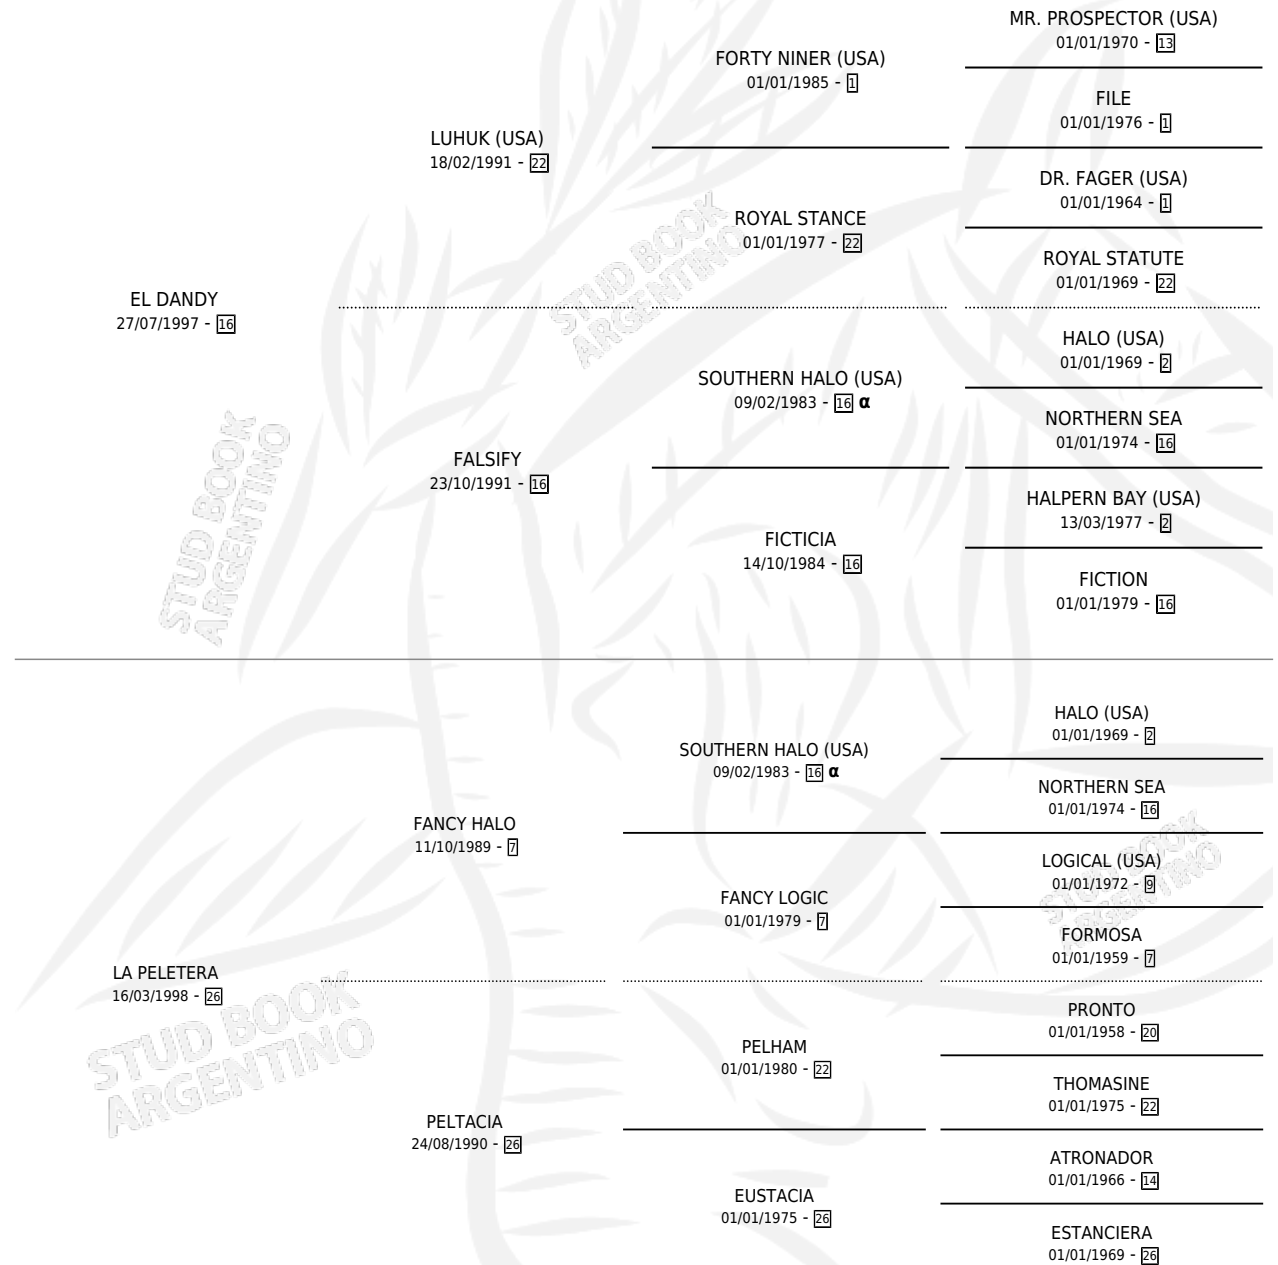

FANCY DAN

por EL DANDY y LA PELETERA por FANCY HALO

Argentina · Macho · Alazan · SP · 03/10/2009
Familia 26 · Volumen 40

ESTADO

TIPIFICACIÓN SANGUÍNEA	X
TIPIFICACIÓN POR ADN	X
PASAPORTE	X
IDENTIFICACIÓN POR MICROCHIP	X
REPRODUCTOR	X

Lugar de nacimiento: Alegma

Criador: Alegma

PEDIGREE

INBREEDING : α

FANCY DAN

Datos oficiales del Stud Book Argentino

Documento generado el 04/05/2026

studbook.org.ar