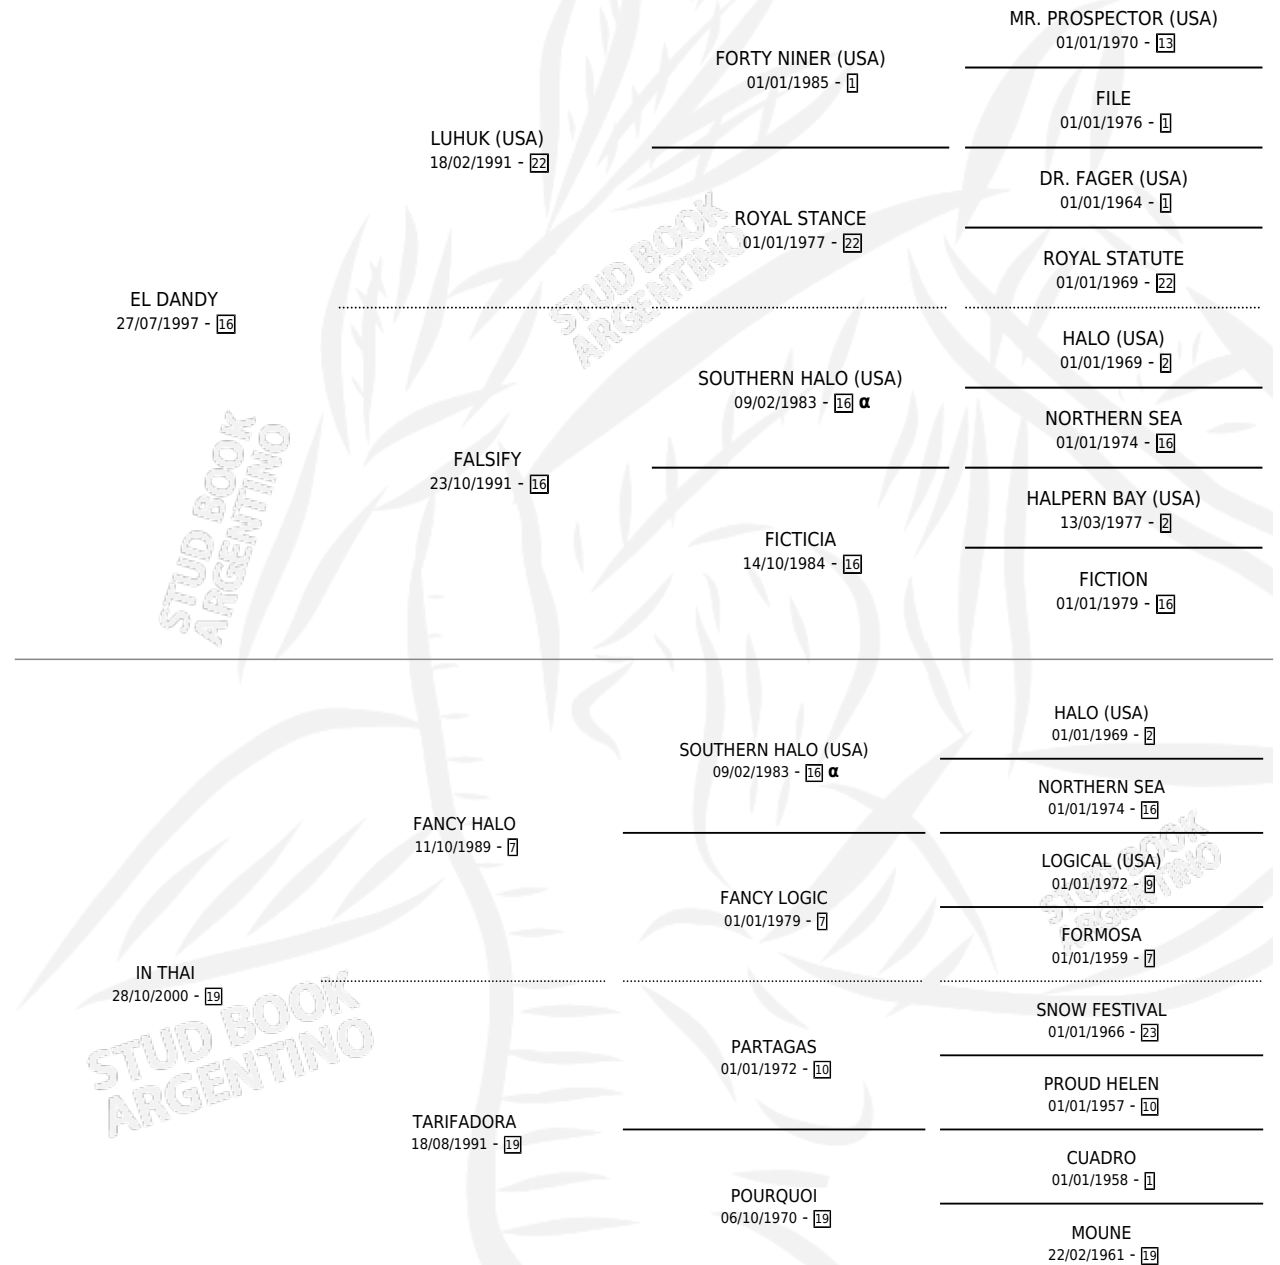

# NORTEÑA DY

por EL DANDY y IN THAI por FANCY HALO

Argentina · Hembra · Zaino · SP · 10/10/2009  
Familia 19-a · Volumen 40

## ESTADO

TIPIFICACIÓN SANGUÍNEA	X
TIPIFICACIÓN POR ADN	X
PASAPORTE	X
IDENTIFICACIÓN POR MICROCHIP	X
REPRODUCTOR	X

**Lugar de nacimiento:** Alegma

**Criador:** Alegma

## PEDIGREE

INBREEDING : α