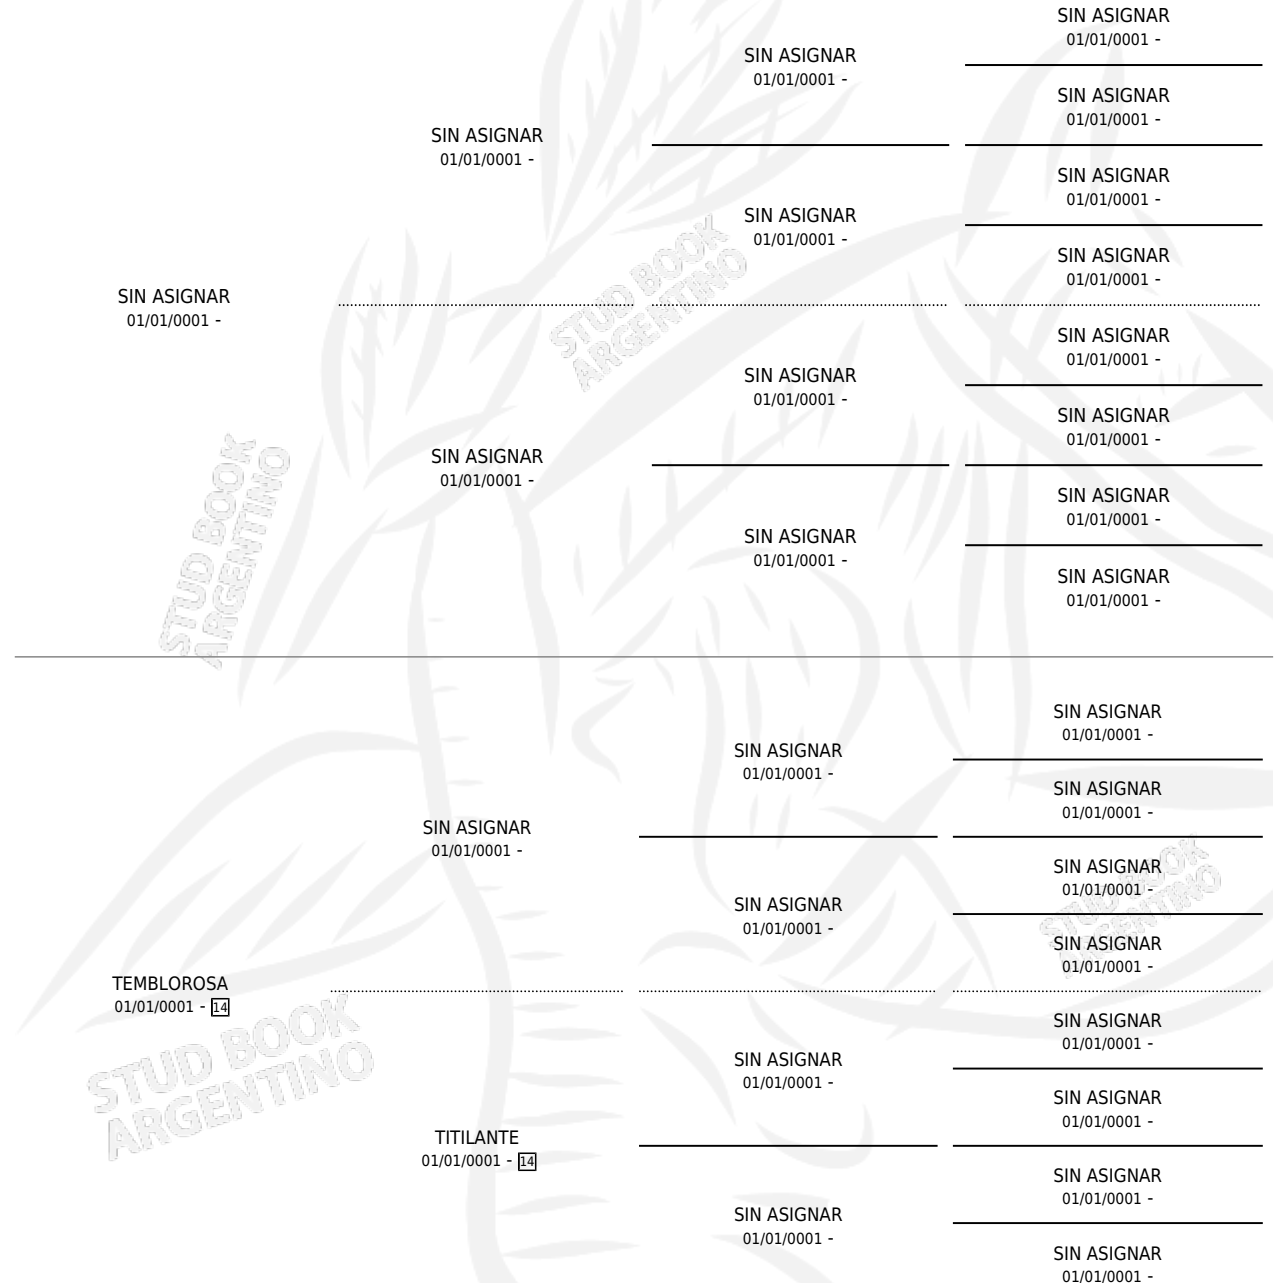

SHUSHETA

por SIN ASIGNAR y TEMBLOROSA por SIN ASIGNAR

Argentina · Hembra · Zaino Doradillo · SP · 01/01/1975
Familia 14 · Volumen 29

ESTADO

TIPIFICACIÓN SANGUÍNEA	X
TIPIFICACIÓN POR ADN	X
PASAPORTE	X
IDENTIFICACIÓN POR MICROCHIP	X
REPRODUCTOR	✓

Lugar de nacimiento: Campo particular

Criador: Sin dato

PEDIGREE

S

mientos 0 / Efectividad 0.00%

PADRILLO	PRODUCTO	CRIADOR	1ER SERVICIO	ÚLTIMO SERVICIO
SERIOTE	∅		06/11/1986	08/11/1986
SHUSHETA	∅		05/11/1985	07/11/1985
Datos oficiales del Stud Book Argentino	∅			
ATISBO	∅			
Documento generado el 14/05/2026				
ATISBO	∅			
studbook.org.ar				