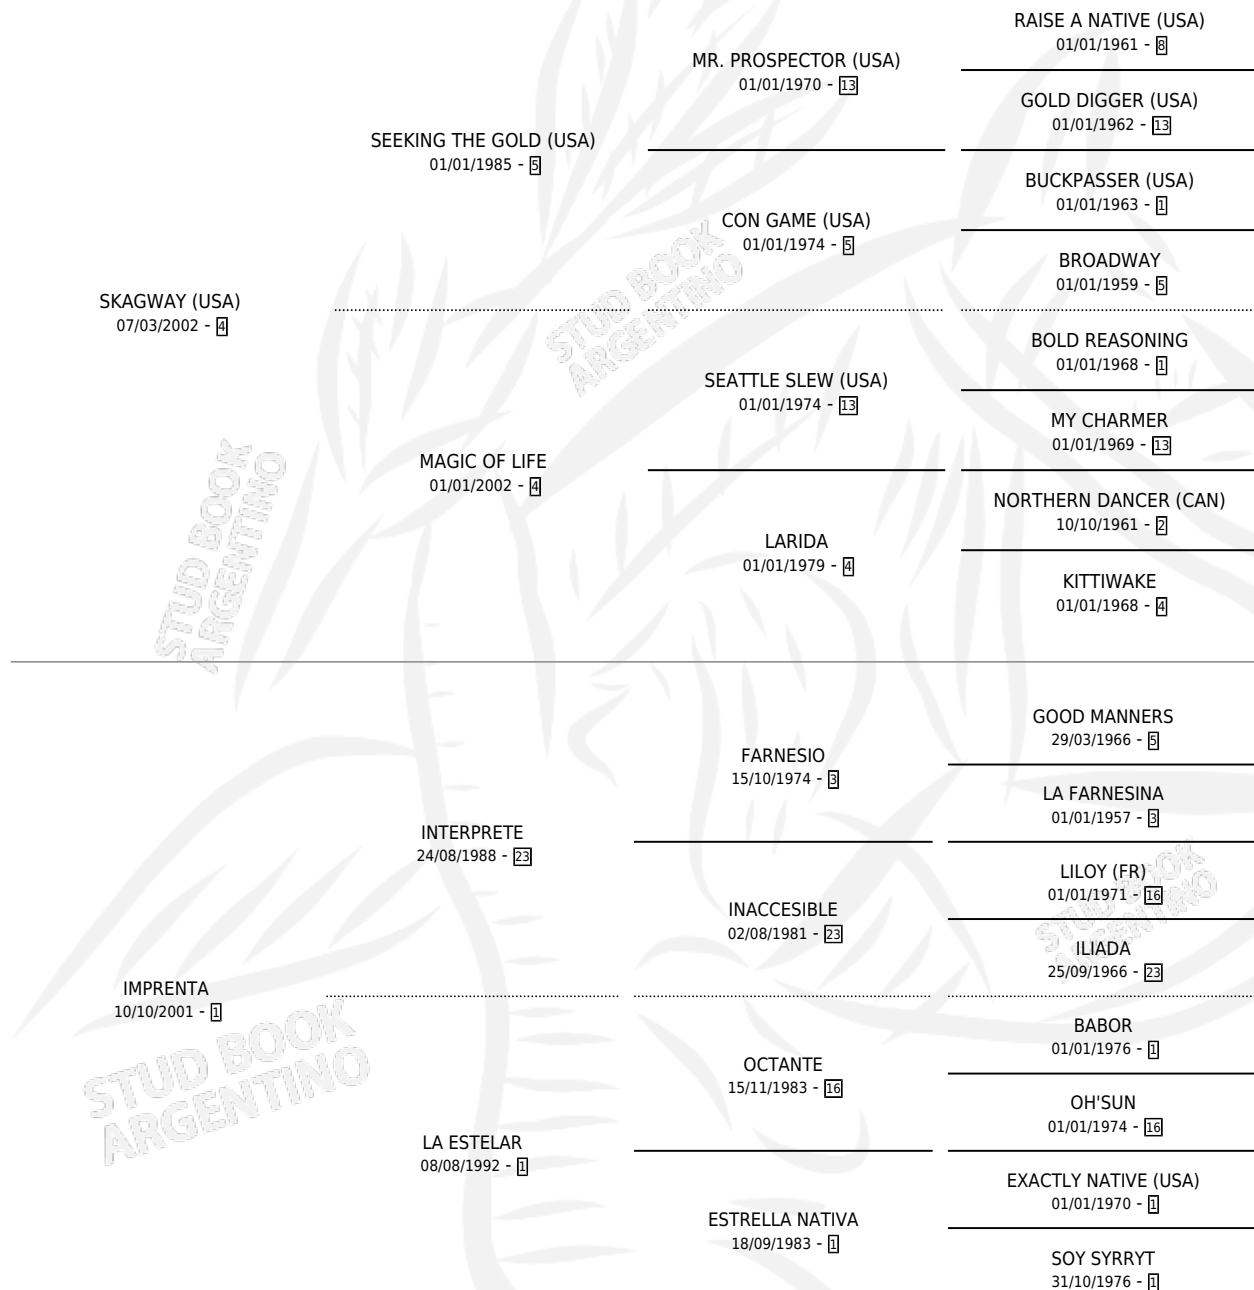

SKAY SUREÑA

por SKAGWAY (USA) y IMPRENTA por INTERPRETE

Argentina · Hembra · Alazan · SP · 03/10/2009
Familia 1-t · Volumen 40

ESTADO

TIPIFICACIÓN SANGUÍNEA	X
TIPIFICACIÓN POR ADN	X
PASAPORTE	X
IDENTIFICACIÓN POR MICROCHIP	X
REPRODUCTOR	X

Lugar de nacimiento: La Tana Del Lupo

Criador: Sin dato

PEDIGREE

SKAY SUREÑA

Datos oficiales del Stud Book Argentino

Documento generado el 11/05/2026

studbook.org.ar