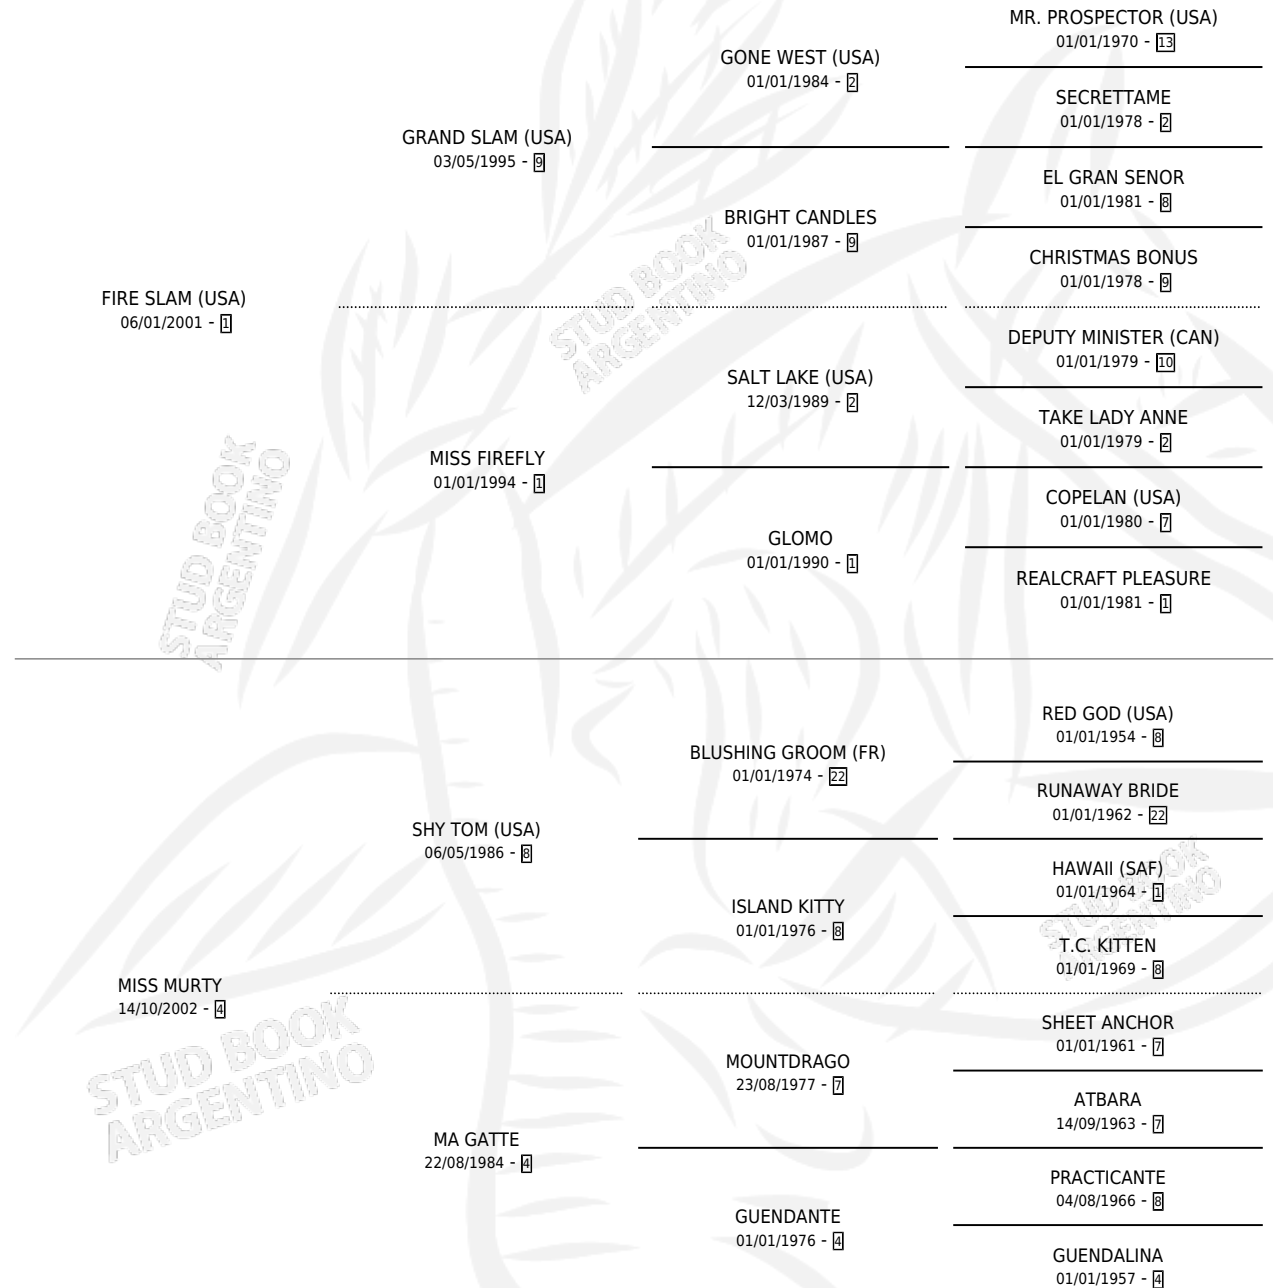

KIKI RO

por FIRE SLAM (USA) y MISS MURTY por SHY TOM (USA)

Argentina · Hembra · Alazan · SP · 08/10/2009
Familia 4-e · Volumen 40

ESTADO

TIPIFICACIÓN SANGUÍNEA	X
TIPIFICACIÓN POR ADN	✓
PASAPORTE	✓
IDENTIFICACIÓN POR MICROCHIP	✓
REPRODUCTOR	X

Lugar de nacimiento: Los Ciruelos

Criador: Ramos Osvaldo Gregorio

PEDIGREE