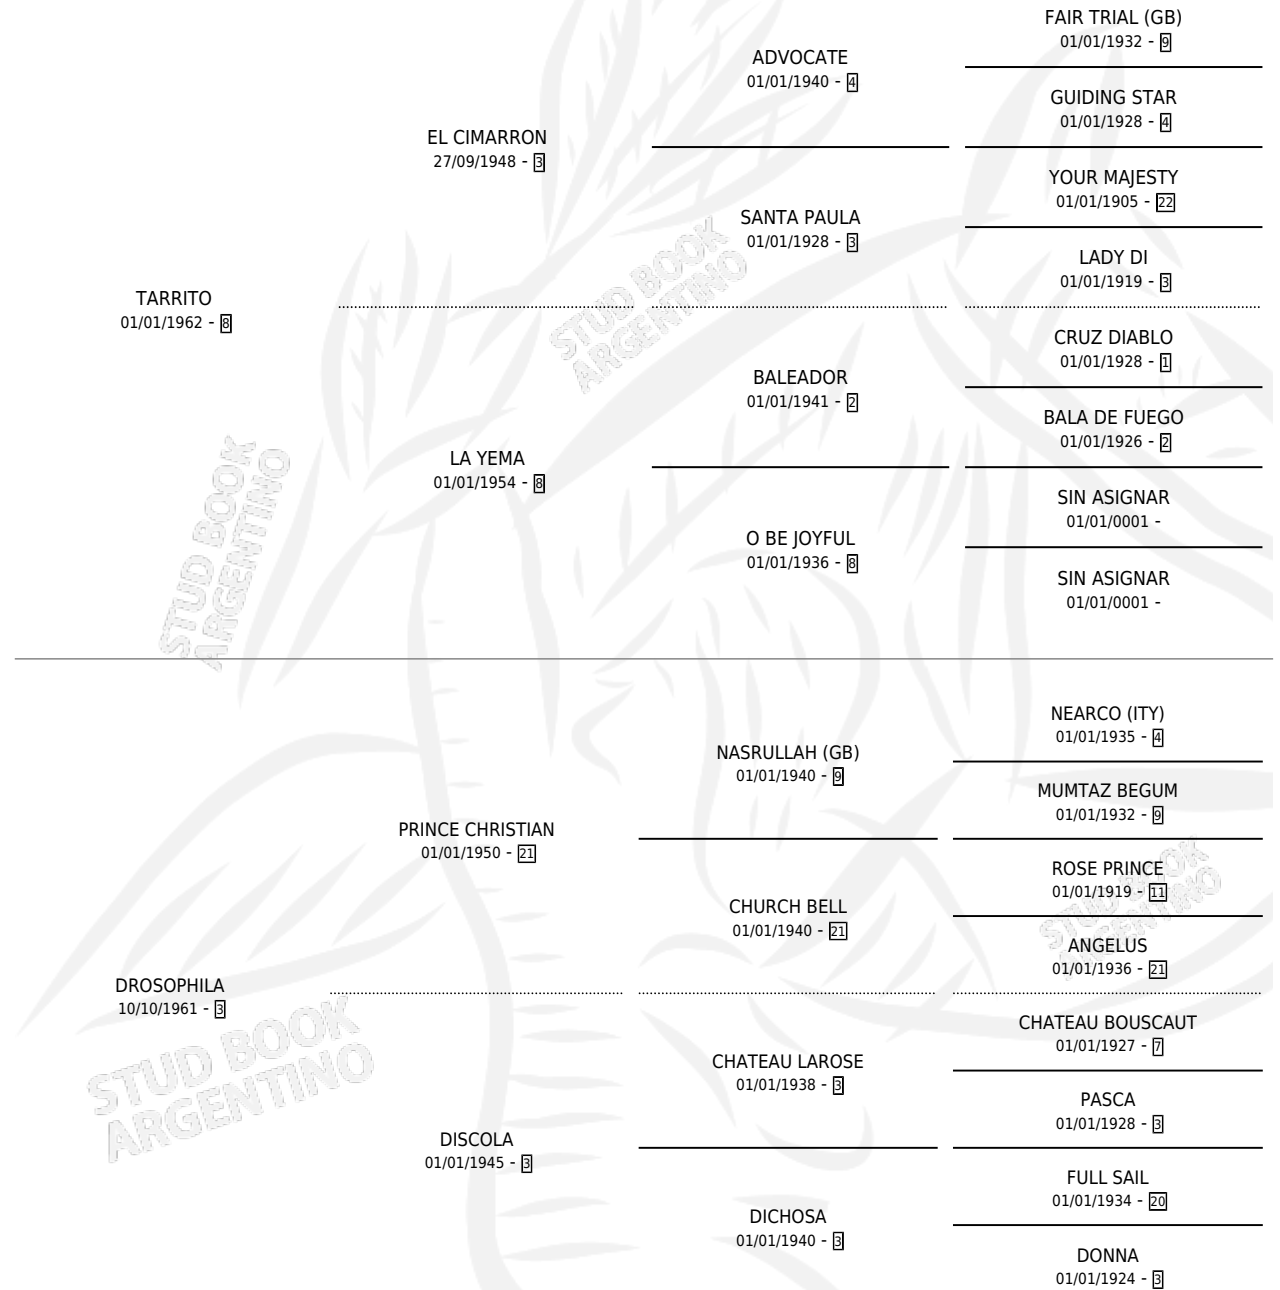

TAPILO

por TARRITO y DROSOPHILA por PRINCE CHRISTIAN

Argentina · Macho · Zaino · SP · 10/10/1975
Familia 3-h · Volumen 29

ESTADO

TIPIFICACIÓN SANGUÍNEA	X
TIPIFICACIÓN POR ADN	X
PASAPORTE	X
IDENTIFICACIÓN POR MICROCHIP	X
REPRODUCTOR	X

Lugar de nacimiento: Campo particular

Criador: Sin dato

PEDIGREE

CAMPAÑA

Solo carreras oficiales de Argentina

POR EDAD

EDAD	CC	1°	2°	3°	4°	5°	NP	CLC	CLG	CLCG1	CLGG1	IMPORTE	GANANCIA / CC
3 AÑOS	1	1	0	0	0	0	0	0	0	0	0	\$0	\$0
5 AÑOS	1	1	0	0	0	0	0	0	0	0	0	\$0	\$0
TOTALES	2	2	0	0	0	0	0	0	0	0	0	\$0	\$0
%		100%	0.0%	0.0%	0.0%	0.0%	0.0%	0.0%	0.0%	0.0%	0.0%		