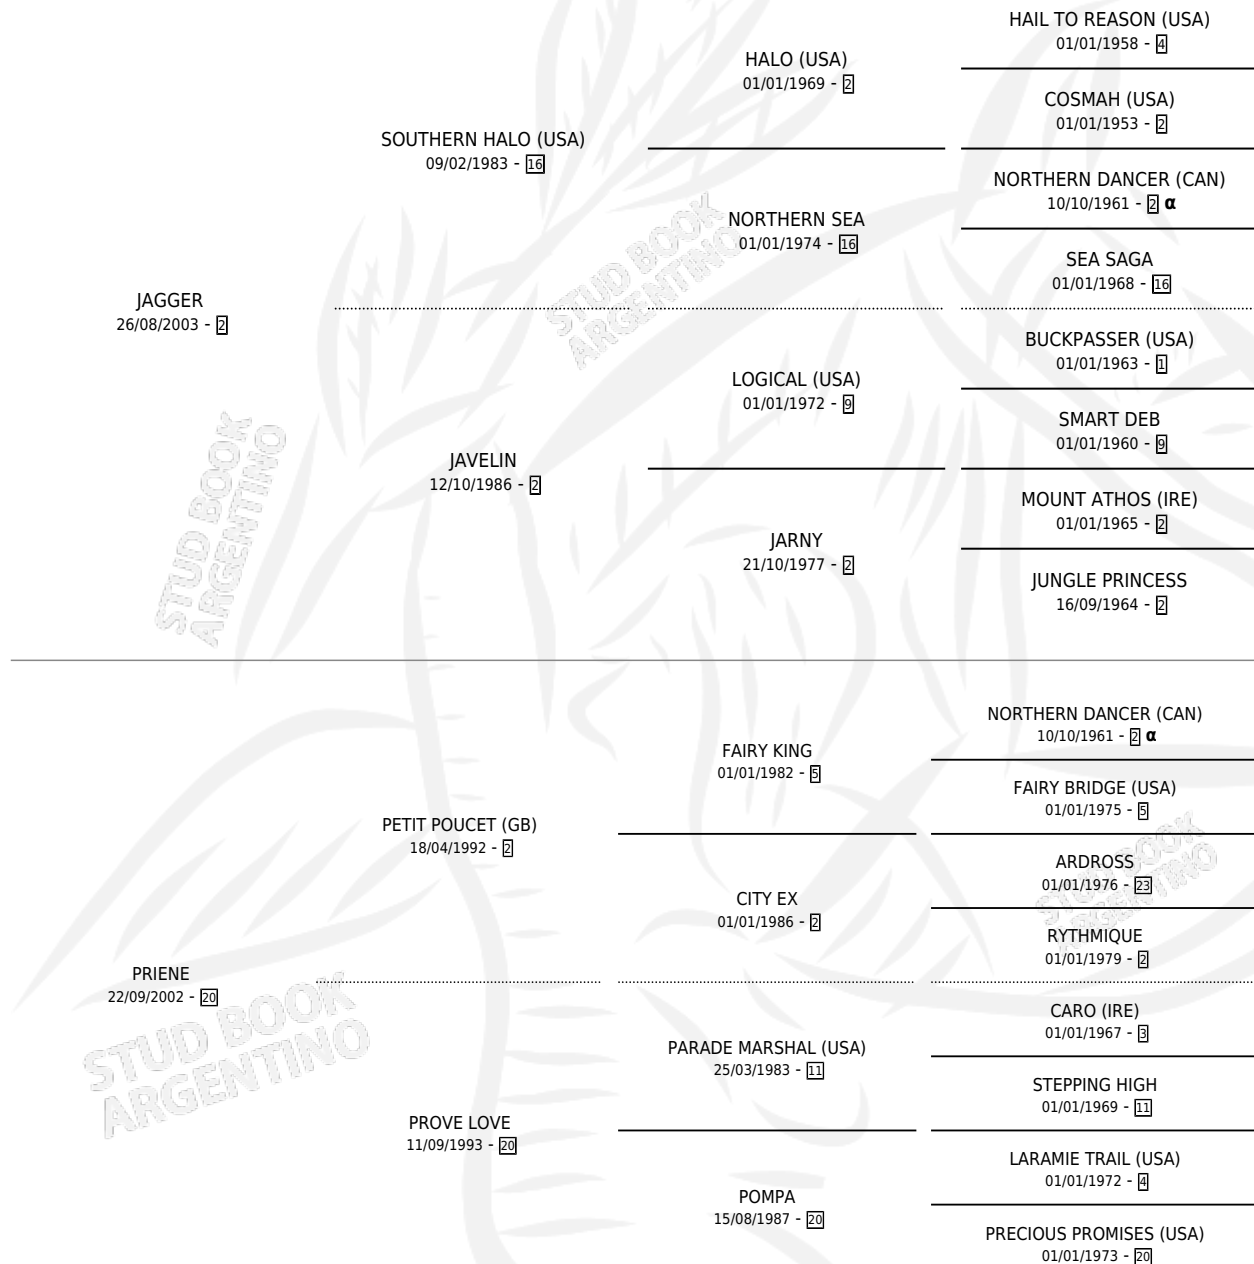

PETIT MIRANDA

por JAGGER y PRIENE por PETIT POU CET (GB)

Argentina · Hembra · Zaino · SP · 09/10/2009
Familia 20 · Volumen 40

ESTADO

TIPIFICACIÓN SANGUÍNEA	X
TIPIFICACIÓN POR ADN	✓
PASAPORTE	✓
IDENTIFICACIÓN POR MICROCHIP	✓
REPRODUCTOR	X

Lugar de nacimiento: La Payasada
Criador: Alonso Norberto

PEDIGREE

INBREEDING : α