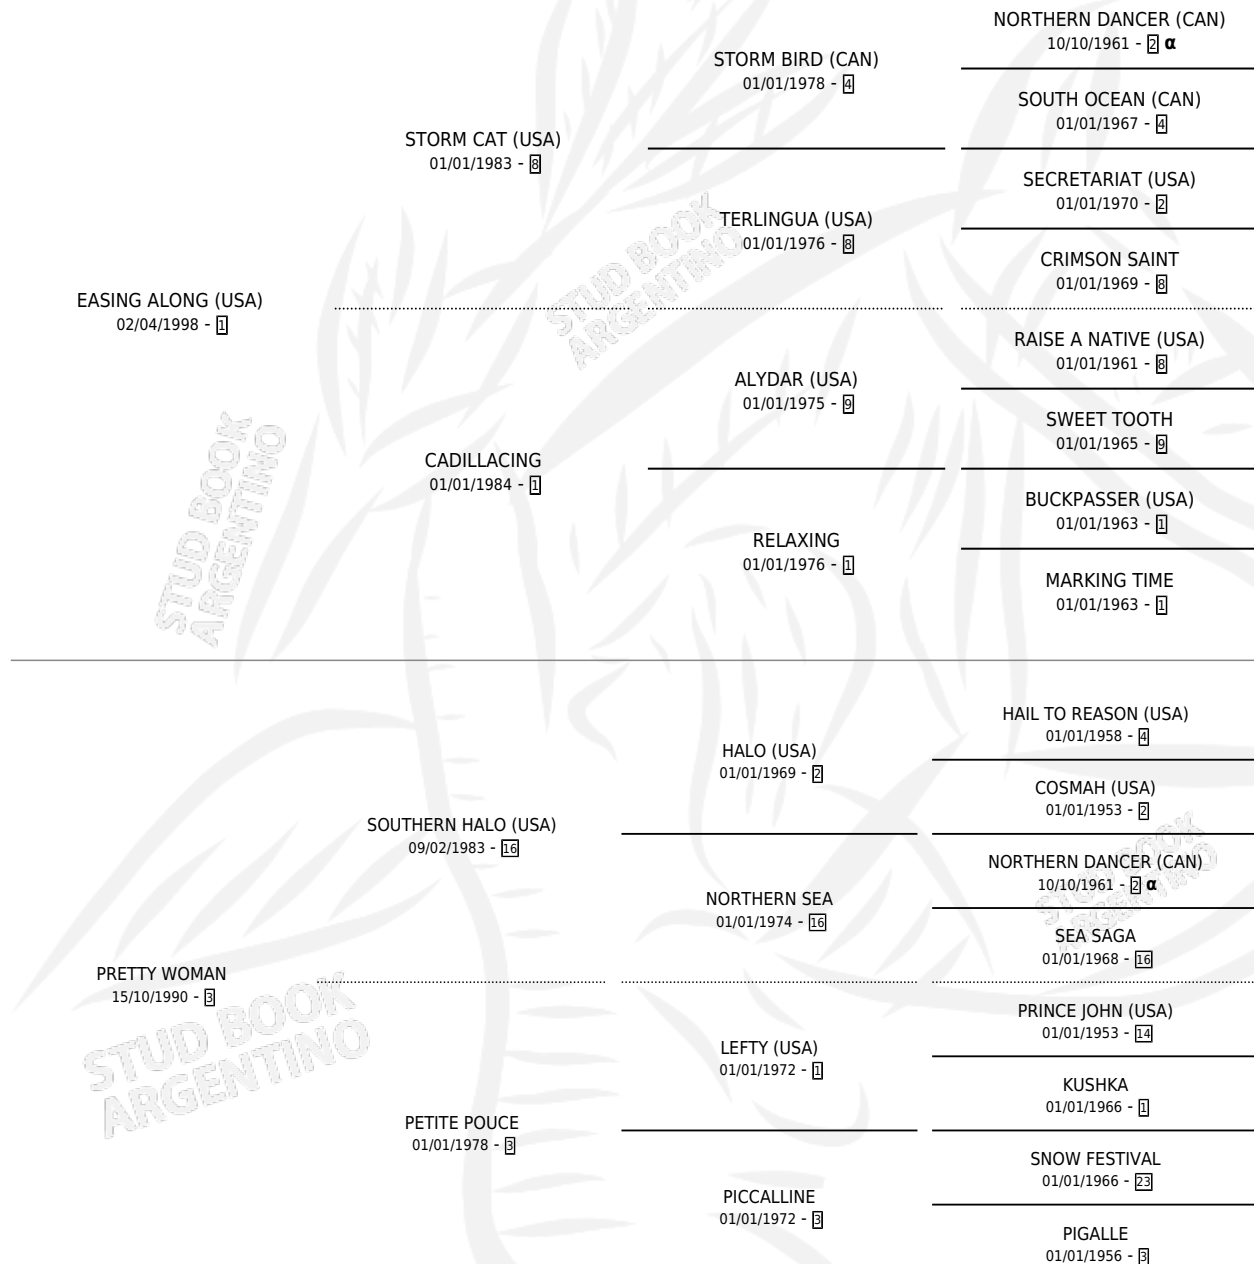

PLANNER

por **EASING ALONG (USA)** y **PRETTY WOMAN** por
SOUTHERN HALO (USA)

Argentina · Macho · Zaino · SP · 22/09/2009
Familia 3-h · Volumen 40

ESTADO

TIPIFICACIÓN SANGUÍNEA	X
TIPIFICACIÓN POR ADN	✓
PASAPORTE	✓
IDENTIFICACIÓN POR MICROCHIP	✓
REPRODUCTOR	X

Lugar de nacimiento: La Quebrada
Criador: La Quebrada

PEDIGREE

INBREEDING : α

CAMPAÑA

Solo carreras oficiales de Argentina

POR EDAD

EDAD	CC	1°	2°	3°	4°	5°	NP	CLC	CLG	CLCG1	CLGG1	IMPORTE	GANANCIA / CC
2 AÑOS	4	1	0	0	1	1	1	1	0	0	0	\$55,800	\$13,950
3 AÑOS	6	0	0	0	1	3	2	0	0	0	0	\$15,940	\$2,657
4 AÑOS	1	0	0	0	0	0	1	0	0	0	0	\$0	\$0
6 AÑOS	4	0	0	0	1	0	3	0	0	0	0	\$4,950	\$1,238
TOTALES	15	1	0	0	3	4	7	1	0	0	0	\$76,690	\$5,113
%		6.7%	0.0%	0.0%	20.0%	26.7%	46.7%	6.7%	0.0%	0.0%	0.0%		

Ganador en La Plata debutando - \$76,690, a los 2 años, incluso 4to Islas Malvinas [L].

POR DISTANCIA

HIPODROMO	CC	1°	2°	3°	4°	5°	NP	CLC	CLG	CLCG1	CLGG1	IMPORTE
LA PLATA	10	1	0	0	1	2	6	0	0	0	0	\$59,970
1200 MTS	4	0	0	0	1	0	3	0	0	0	0	\$6,890
1400 MTS	2	0	0	0	0	0	2	0	0	0	0	\$1,900
1100 MTS	1	0	0	0	0	0	1	0	0	0	0	\$0
1000 MTS	3	1	0	0	0	2	0	0	0	0	0	\$51,180
PALERMO	4	0	0	0	1	2	1	0	0	0	0	\$10,120
1200 MTS	4	0	0	0	1	2	1	0	0	0	0	\$10,120
SAN ISIDRO	1	0	0	0	1	0	0	1	0	0	0	\$6,600
1000 MTS	1	0	0	0	1	0	0	1	0	0	0	\$6,600