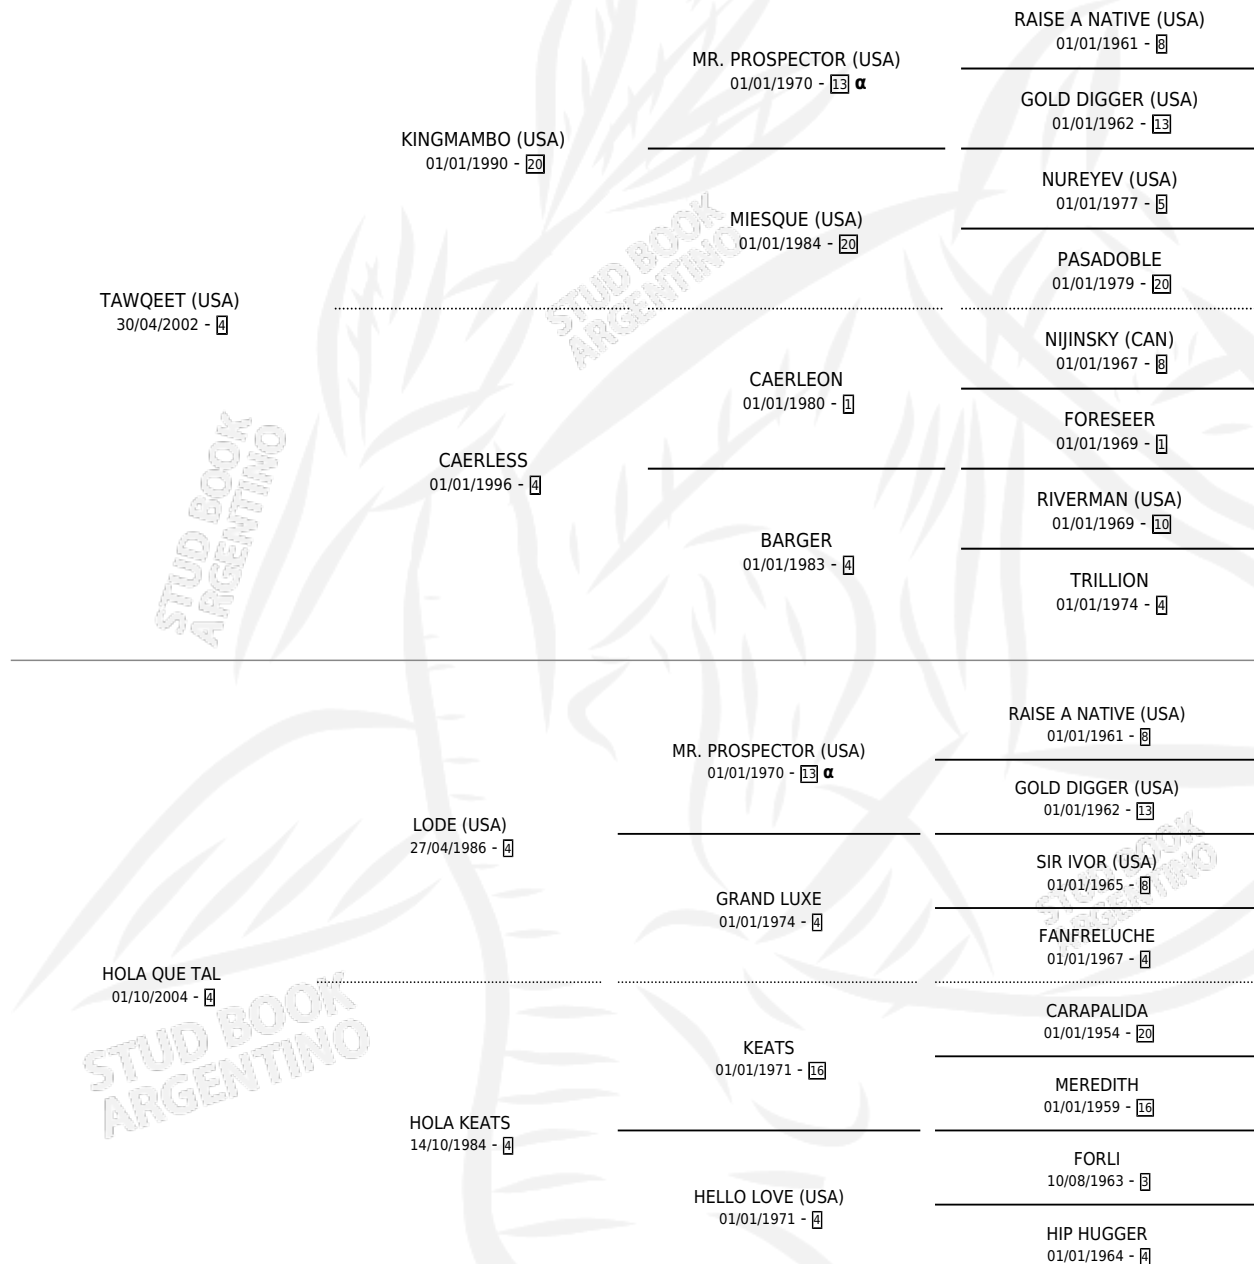

Lugar de nacimiento: San Ignacio De Loyola

Criador: San Ignacio De Loyola

~

HIJOS

	MACHOS	HEMBRAS
6 NACIERON	4	2
5 CORRIERON	3	2
3 GANARON	3	0

1	1	0
GANADORES CL	GANADORES GR	GANADORES G1

PEDIGREE

INBREEDING : α

CAMPAÑA

Solo carreras oficiales de Argentina

POR EDAD

EDAD	CC	1°	2°	3°	4°	5°	NP	CLC	CLG	CLCG1	CLGG1	IMPORTE	GANANCIA / CC
3 AÑOS	7	1	2	0	0	2	2	0	0	0	0	\$90,640	\$12,949
4 AÑOS	10	3	0	2	1	0	4	1	0	0	0	\$163,920	\$16,392
TOTALES	17	4	2	2	1	2	6	1	0	0	0	\$254,560	\$14,974
%		23.5%	11.8%	11.8%	5.9%	11.8%	35.3%	5.9%	0.0%	0.0%	0.0%		