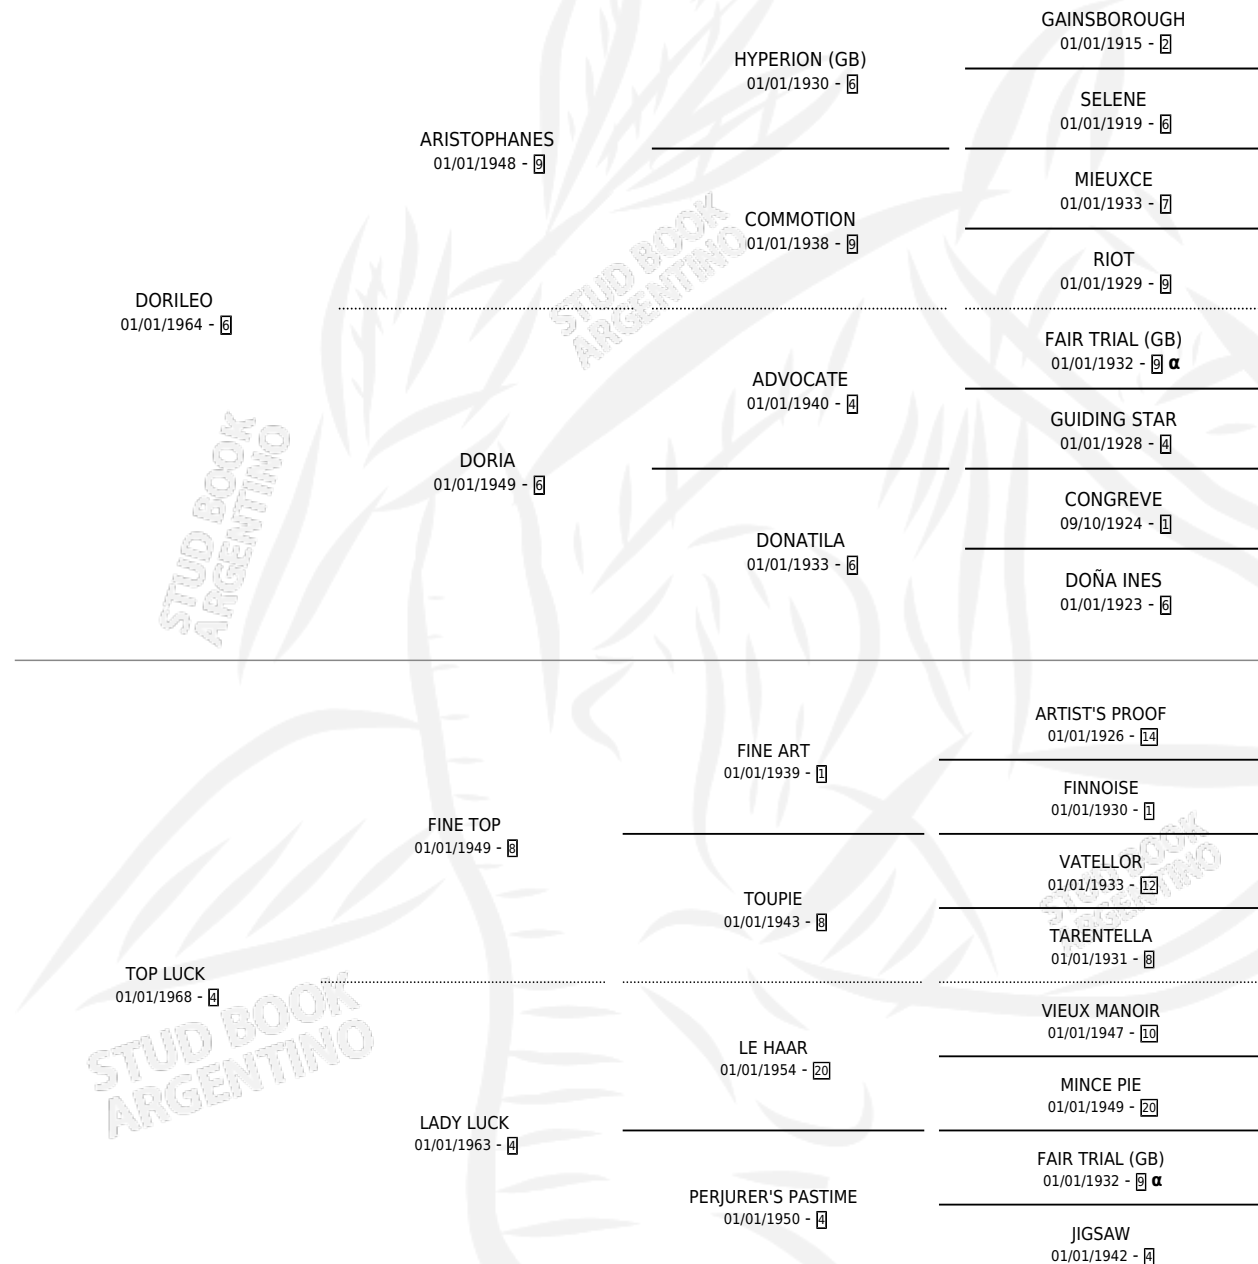

TOP BANANA

por **DORILEO** y **TOP LUCK** por **FINE TOP**

PEDIGREE

Argentina · Hembra · Zaino · SP · 01/01/1975
Familia 4-c · Volumen 29

ESTADO

TIPIFICACIÓN SANGUÍNEA	X
TIPIFICACIÓN POR ADN	X
PASAPORTE	X
IDENTIFICACIÓN POR MICROCHIP	X
REPRODUCTOR	✓

Lugar de nacimiento: Campo particular

Criador: Sin dato

~

HIJOS

	MACHOS	HEMBRAS
6 NACIERON	3	3
4 CORRIERON	2	2
2 GANARON	1	1
0 GANADORES CL	0 GANADORES GR	0 GANADORES G1

INBREEDING : α

CAMPAÑA

Solo carreras oficiales de Argentina