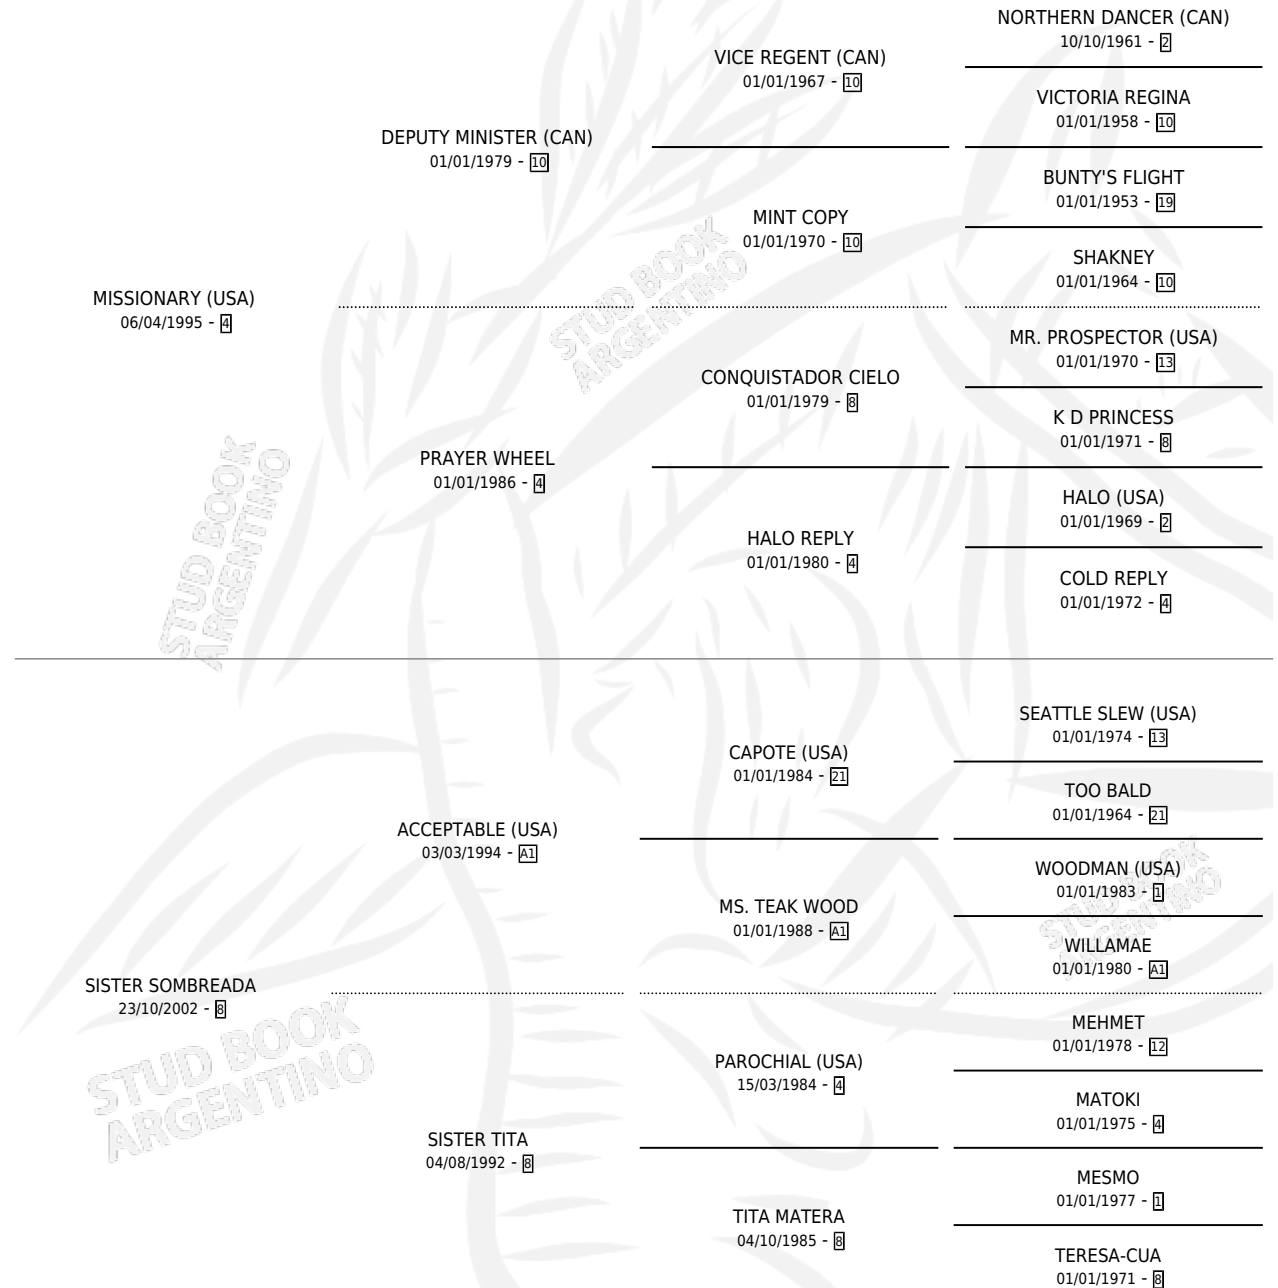

SOY DE IPANEMA

por MISSIONARY (USA) y SISTER SOMBREADA por
ACCEPTABLE (USA)

Argentina · Hembra · Zaino · SP · 25/09/2009
Familia 8-a · Volumen 40

ESTADO

TIPIFICACIÓN SANGUÍNEA	X
TIPIFICACIÓN POR ADN	X
PASAPORTE	X
IDENTIFICACIÓN POR MICROCHIP	X
REPRODUCTOR	X

Lugar de nacimiento: Las Guineas
Criador: Bianchi Esteban Javier Maria

PEDIGREE

SOY DE IPANEMA

Datos oficiales del Stud Book Argentino

Documento generado el 15/05/2026

studbook.org.ar