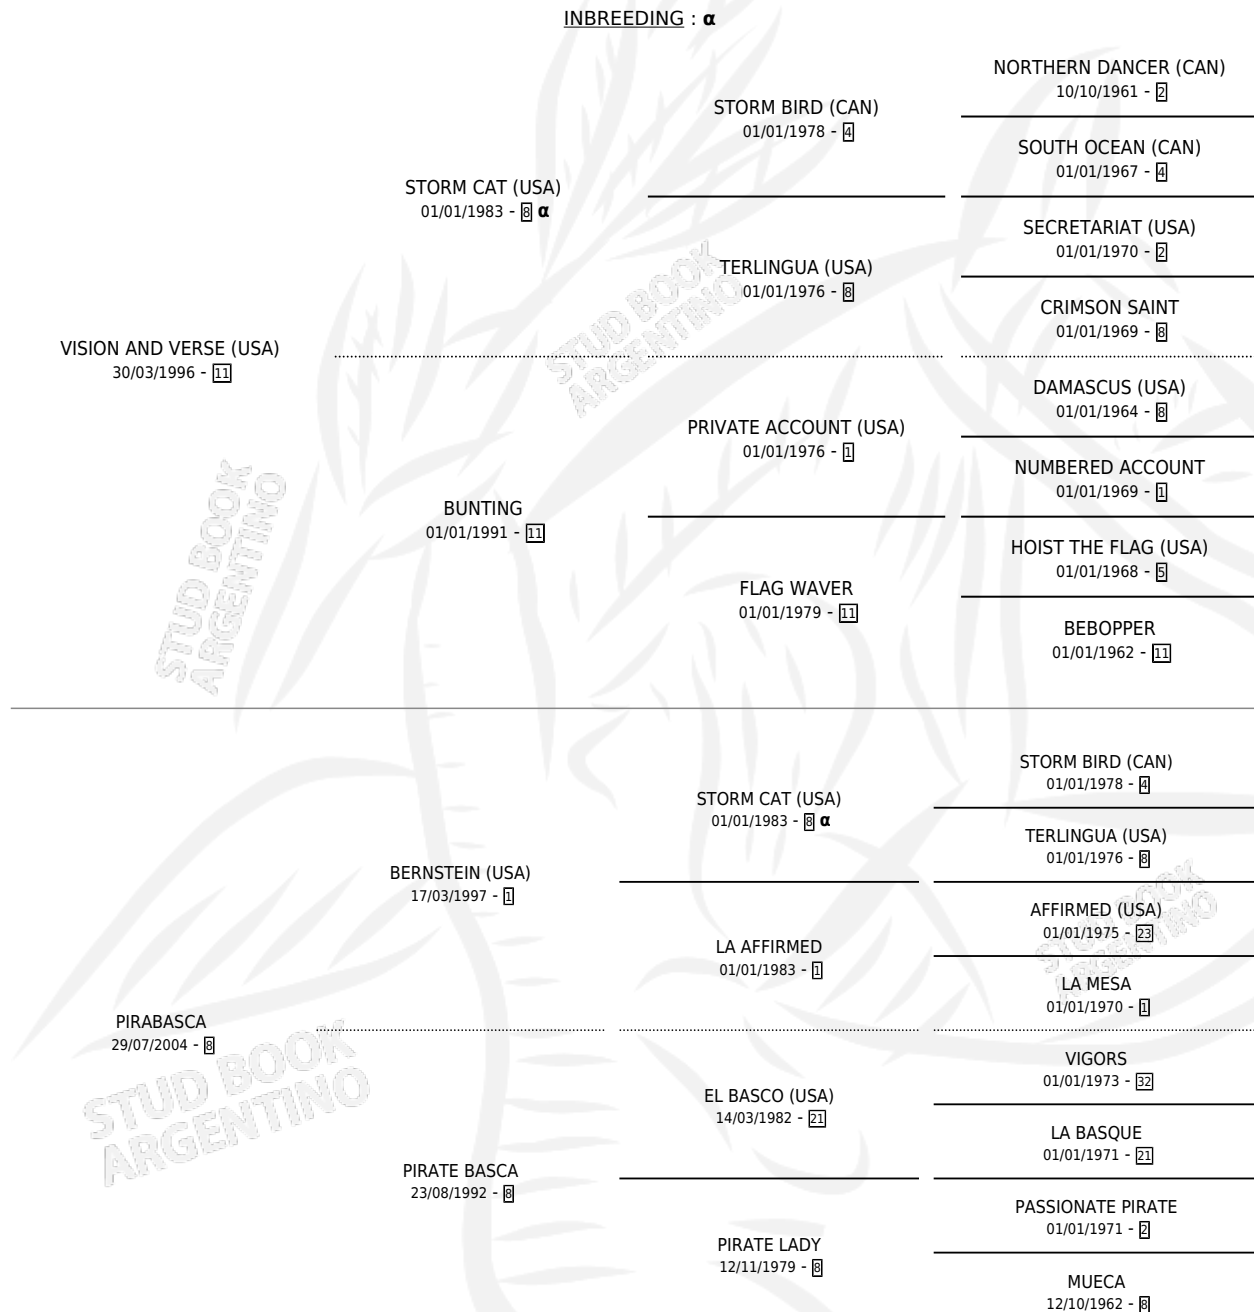

BREAKING RULES

por **VISION AND VERSE (USA)** y **PIRABASCA** por **BERNSTEIN (USA)**

Argentina · Hembra · Zaino · SP · 17/10/2009
Familia 8-f · Volumen 40

ESTADO

TIPIFICACIÓN SANGUÍNEA	X
TIPIFICACIÓN POR ADN	✓
PASAPORTE	✓
IDENTIFICACIÓN POR MICROCHIP	✓
REPRODUCTOR	✓

Lugar de nacimiento: San Jose del Socorro
Criador: San Jose de El Socorro Saayc

~

HIJOS

	MACHOS	HEMBRAS
4 NACIERON	2	2
SIN ACTUACIONES		

PEDIGREE

INBREEDING : α

CAMPAÑA

Solo carreras oficiales de Argentina