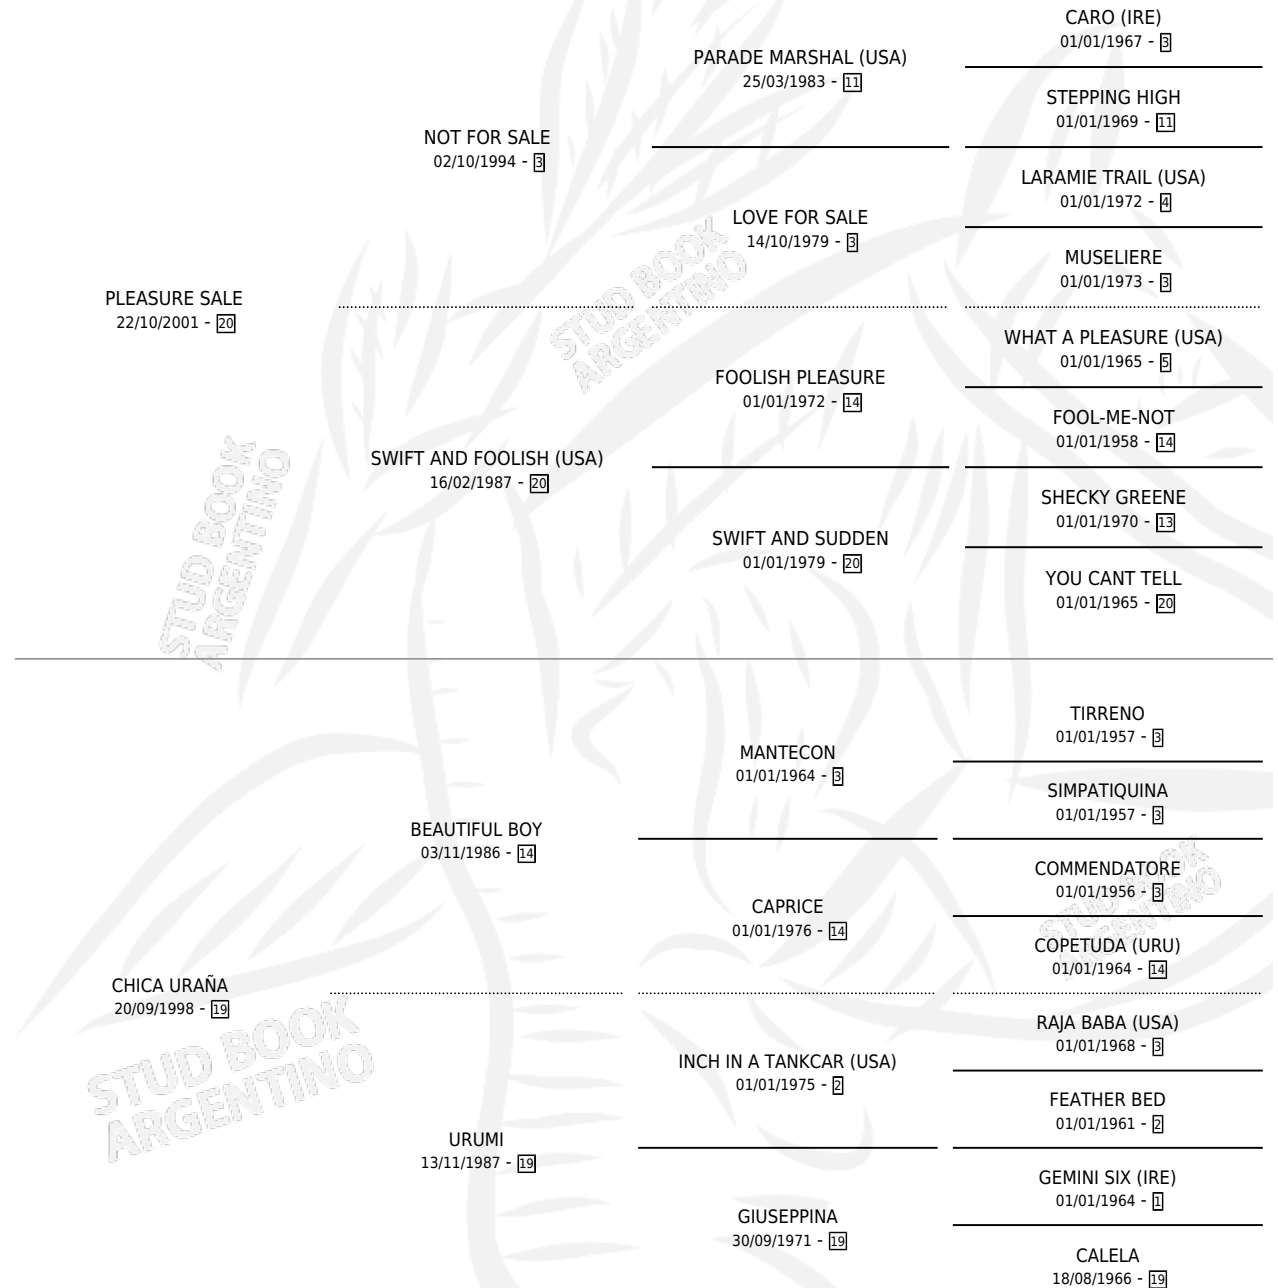

APDUL

por PLEASURE SALE y CHICA URAÑA por BEAUTIFUL BOY

Argentina · Macho · Zaino · SP · 26/09/2009
Familia 19-c · Volumen 40

ESTADO

TIPIFICACIÓN SANGUÍNEA	X
TIPIFICACIÓN POR ADN	✓
PASAPORTE	✓
IDENTIFICACIÓN POR MICROCHIP	✓
REPRODUCTOR	X

Lugar de nacimiento: Tiempo Record

Criador: Costanza Julio Alberto

PEDIGREE

CAMPAÑA

Solo carreras oficiales de Argentina

POR EDAD

EDAD	CC	1°	2°	3°	4°	5°	NP	CLC	CLG	CLCG1	CLGG1	IMPORTE	GANANCIA / CC
3 AÑOS	5	0	0	0	1	0	4	0	0	0	0	\$6,800	\$1,360
4 AÑOS	4	0	1	1	0	0	2	0	0	0	0	\$21,120	\$5,280
5 AÑOS	3	0	0	0	2	0	1	0	0	0	0	\$4,400	\$1,467
6 AÑOS	7	0	0	1	0	0	6	0	0	0	0	\$10,100	\$1,443
TOTALES	19	0	1	2	3	0	13	0	0	0	0	\$42,420	\$2,233
%		0.0%	5.3%	10.5%	15.8%	0.0%	68.4%	0.0%	0.0%	0.0%	0.0%		

Placés en Palermo en 19 carreras disputadas.

POR DISTANCIA

HIPODROMO	CC	1°	2°	3°	4°	5°	NP	CLC	CLG	CLCG1	CLGG1	IMPORTE
TANDIL	3	0	0	0	0	0	3	0	0	0	0	\$0
1000 MTS	3	0	0	0	0	0	3	0	0	0	0	\$0
AZUL	2	0	0	0	0	0	2	0	0	0	0	\$0
1400 MTS	1	0	0	0	0	0	1	0	0	0	0	\$0
1200 MTS	1	0	0	0	0	0	1	0	0	0	0	\$0
SAN ISIDRO	4	0	0	0	2	0	2	0	0	0	0	\$8,100
1200 MTS	3	0	0	0	1	0	2	0	0	0	0	\$5,900
1300 MTS	1	0	0	0	1	0	0	0	0	0	0	\$2,200
PALERMO	10	0	1	2	1	0	6	0	0	0	0	\$34,320
1000 MTS	9	0	1	2	1	0	5	0	0	0	0	\$34,320
1200 MTS	1	0	0	0	0	0	1	0	0	0	0	\$0