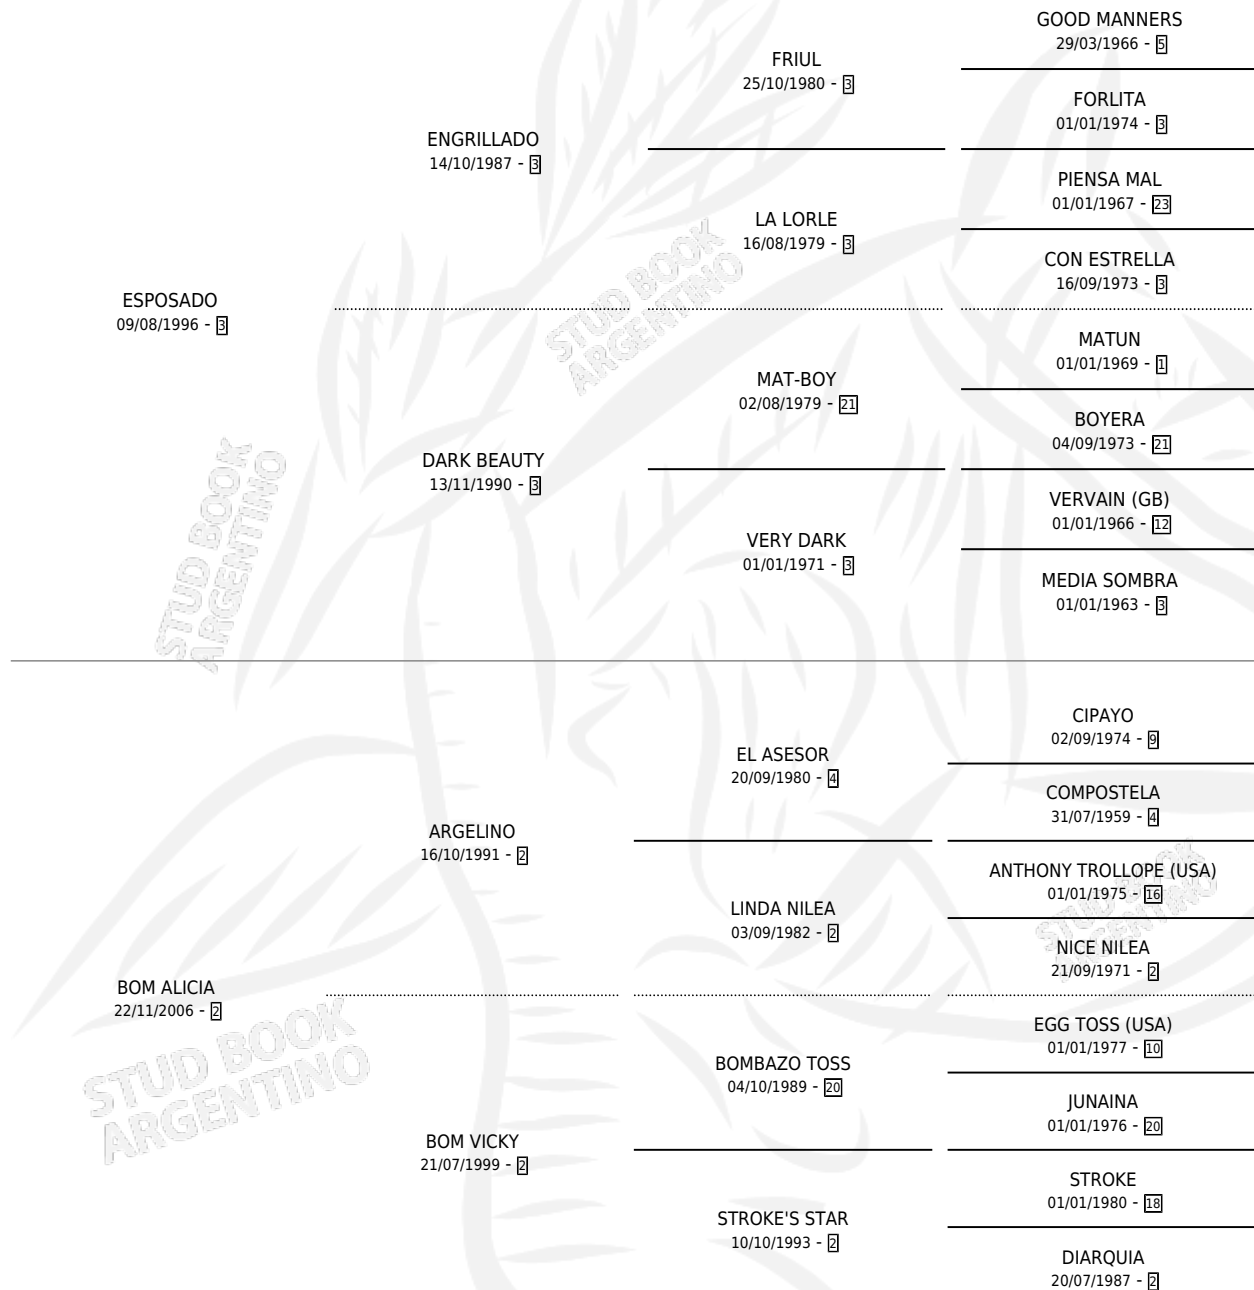

ESPOSA DE DOLAR

por ESPOSADO y BOM ALICIA por ARGELINO

Argentina · Hembra · Alazan · SP · 28/09/2009
Familia 2-u · Volumen 40

ESTADO

TIPIFICACIÓN SANGUÍNEA	X
TIPIFICACIÓN POR ADN	X
PASAPORTE	X
IDENTIFICACIÓN POR MICROCHIP	X
REPRODUCTOR	X

Lugar de nacimiento: Campo particular

Criador: Sin dato

PEDIGREE