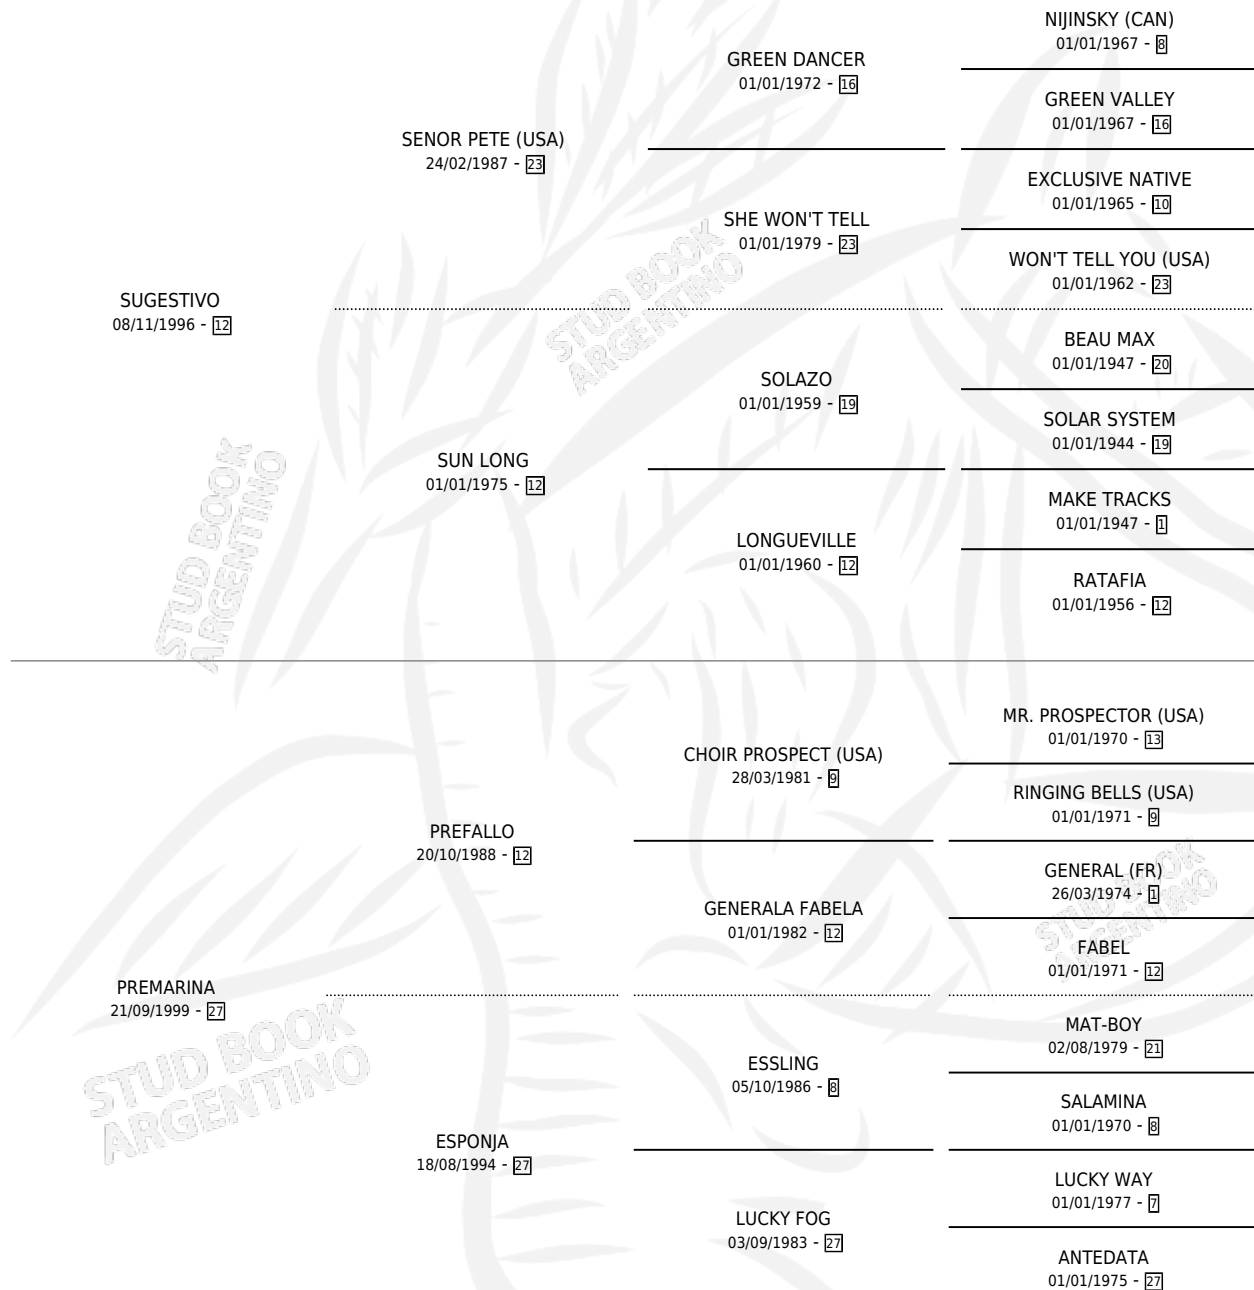

BODITAS DE PLATA

por SUGESTIVO y PREMARINA por PREFALLO

Argentina · Hembra · Alazan · SP · 20/10/2009
Familia 27-a · Volumen 40

ESTADO

TIPIFICACIÓN SANGUÍNEA	X
TIPIFICACIÓN POR ADN	✓
PASAPORTE	X
IDENTIFICACIÓN POR MICROCHIP	✓
REPRODUCTOR	X

Lugar de nacimiento: Yobruji

Criador: Mels Sara

PEDIGREE

BODITAS DE PLATA

Datos oficiales del Stud Book Argentino

Documento generado el 14/05/2026

studbook.org.ar