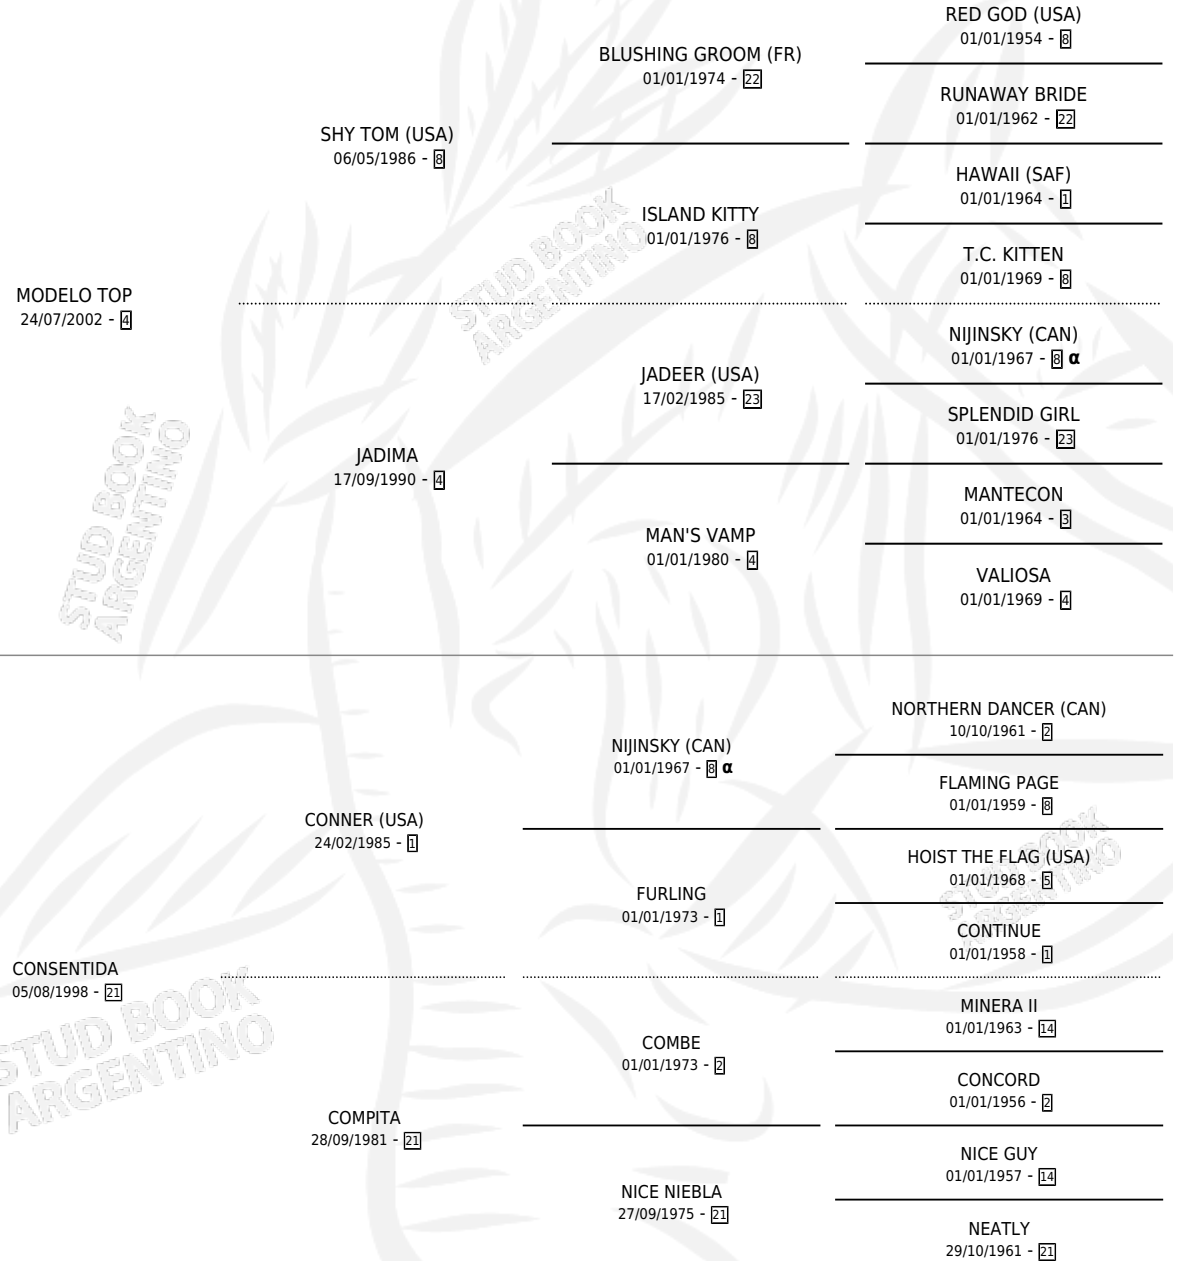

BELLA MODELO

PEDIGREE

por **MODELO TOP** y **CONSENTIDA** por **CONNER (USA)**

Argentina · Hembra · Zaino · SP · 21/09/2009
Familia 21-a · Volumen 40

ESTADO

TIPIFICACIÓN SANGUÍNEA	X
TIPIFICACIÓN POR ADN	✓
PASAPORTE	✓
IDENTIFICACIÓN POR MICROCHIP	✓
REPRODUCTOR	✓

Lugar de nacimiento: Cross

Criador: Milovich Juan

~

HIJOS

	MACHOS	HEMBRAS
1 NACIERON	1	0
SIN ACTUACIONES		

INBREEDING : α

S

mientos 1 / Efectividad 50.00%