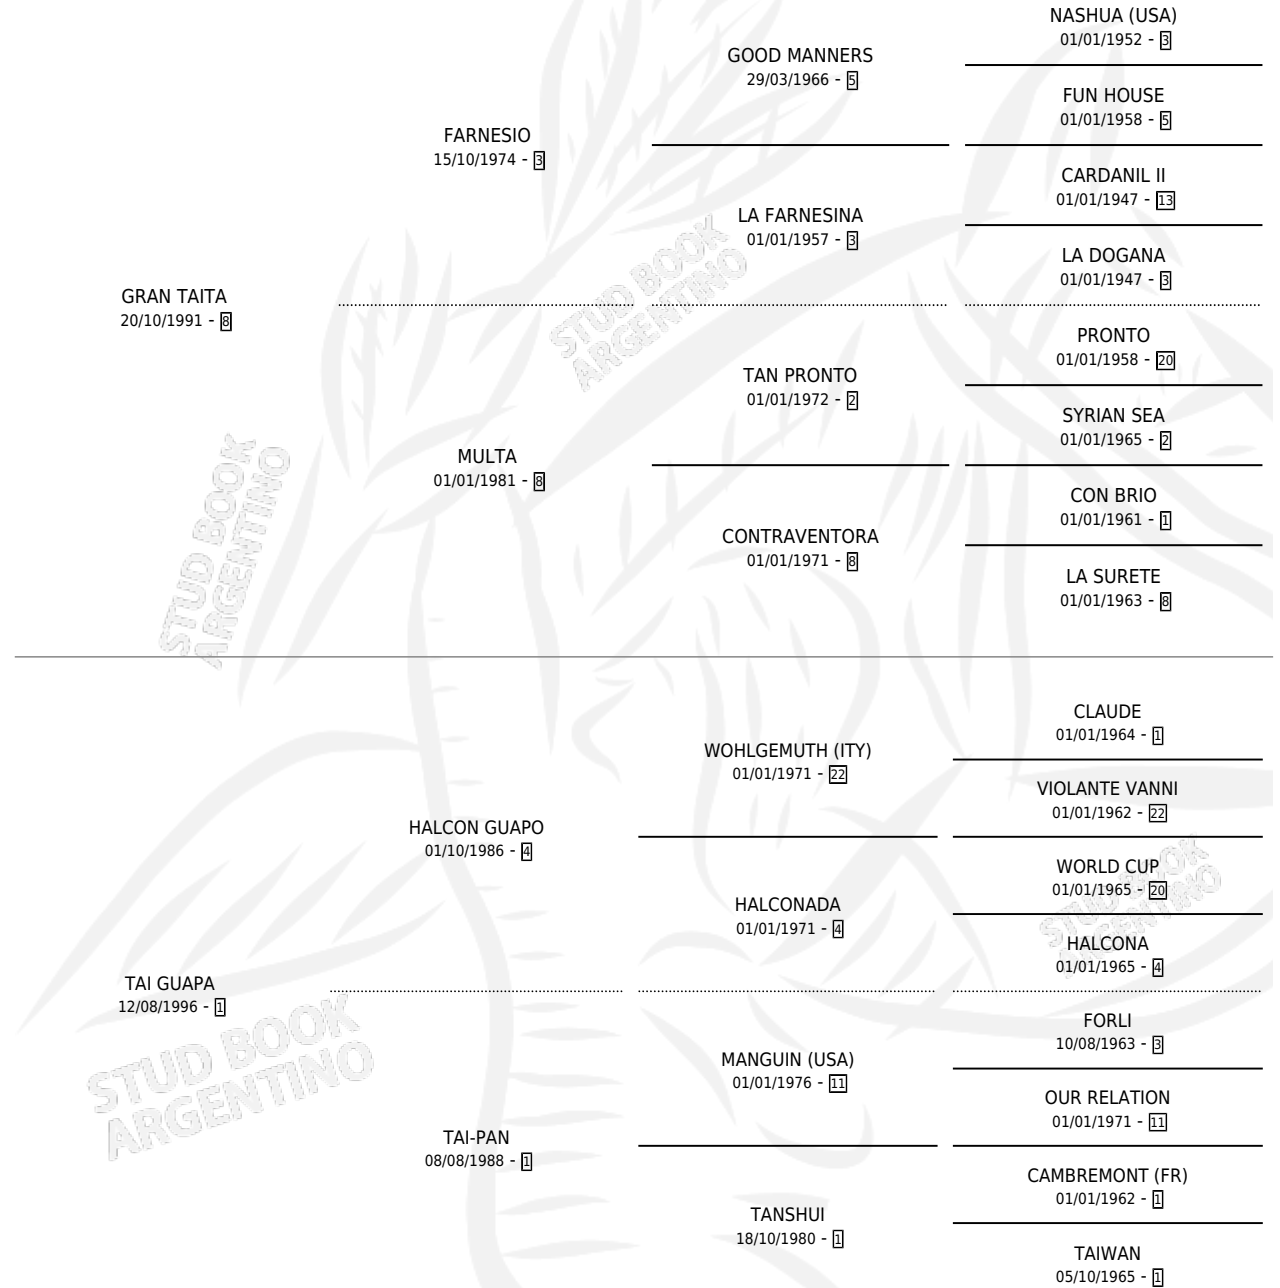

GRAN GUAPO

por GRAN TAITA y TAI GUAPA por HALCON GUAPO

Argentina · Macho · Zaino · SP · 07/08/2009
Familia 1-I · Volumen 40

ESTADO

TIPIFICACIÓN SANGUÍNEA	X
TIPIFICACIÓN POR ADN	X
PASAPORTE	X
IDENTIFICACIÓN POR MICROCHIP	X
REPRODUCTOR	X

Lugar de nacimiento: La Escondida

Criador: Sin dato

PEDIGREE

GRAN GUAPO

Datos oficiales del Stud Book Argentino

Documento generado el 09/05/2026

studbook.org.ar