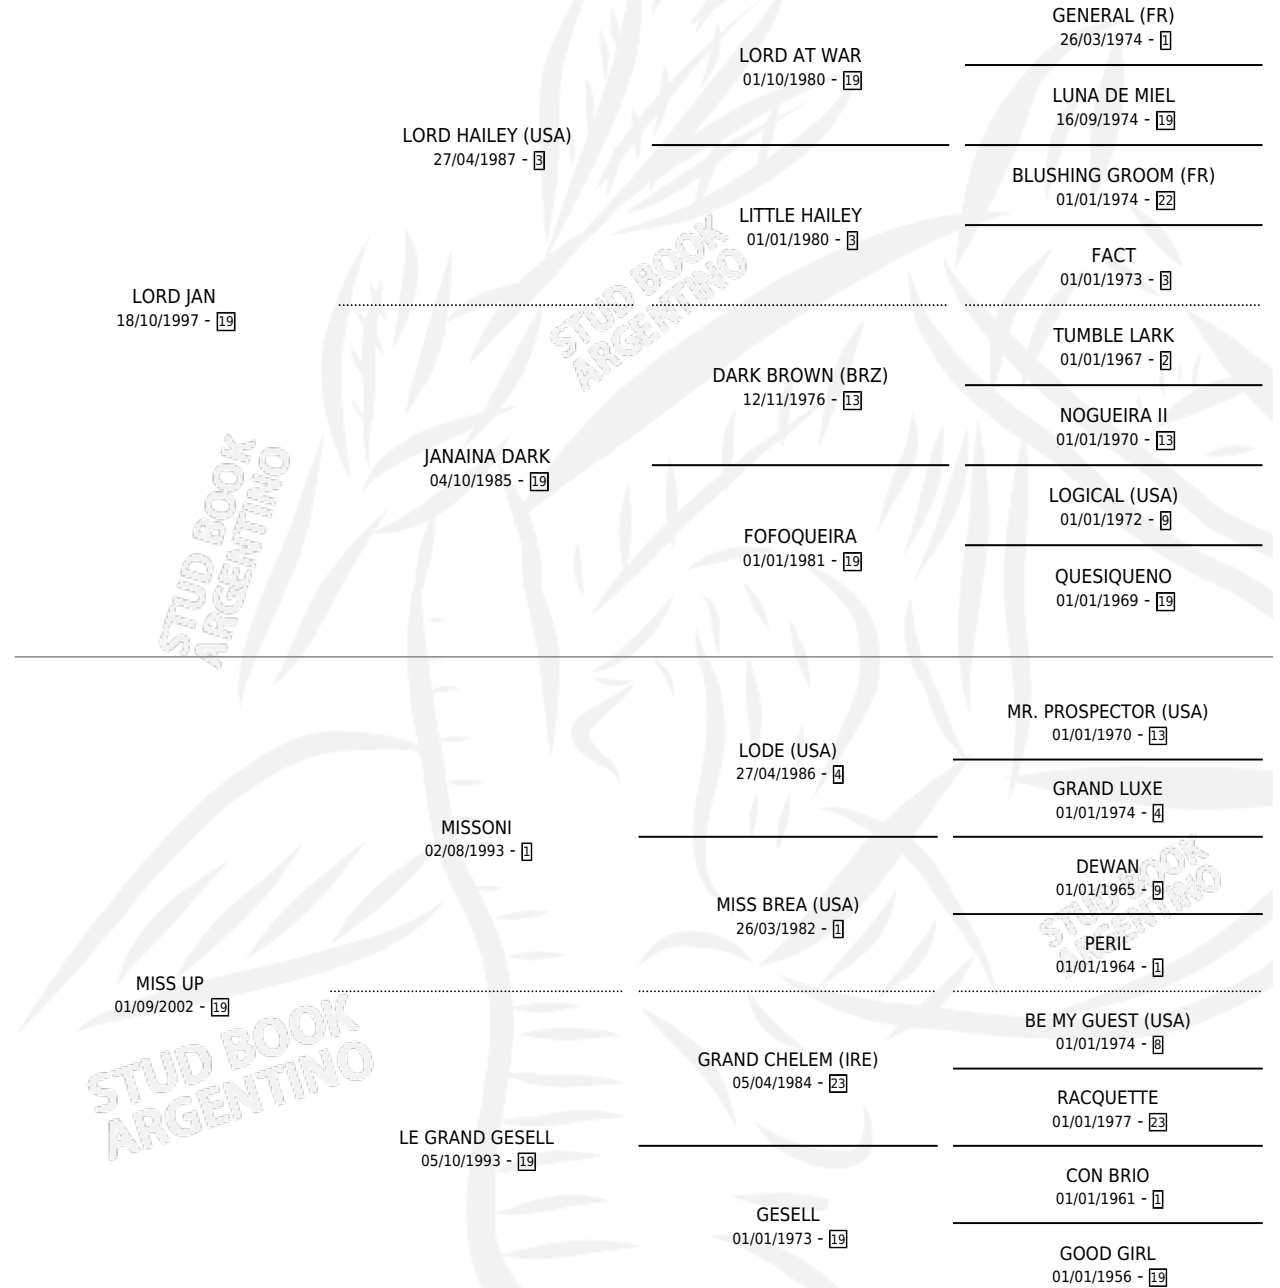

LIRIO NEGRO

por LORD JAN y MISS UP por MISSONI

Argentina · Macho · Zaino · SP · 22/08/2009
Familia 19-c · Volumen 40

ESTADO

TIPIFICACIÓN SANGUÍNEA	X
TIPIFICACIÓN POR ADN	✓
PASAPORTE	✓
IDENTIFICACIÓN POR MICROCHIP	✓
REPRODUCTOR	X

Lugar de nacimiento: Ranquel

Criador: Ranquel

PEDIGREE

LIRIO NEGRO

Datos oficiales del Stud Book Argentino

Documento generado el 11/05/2026

studbook.org.ar