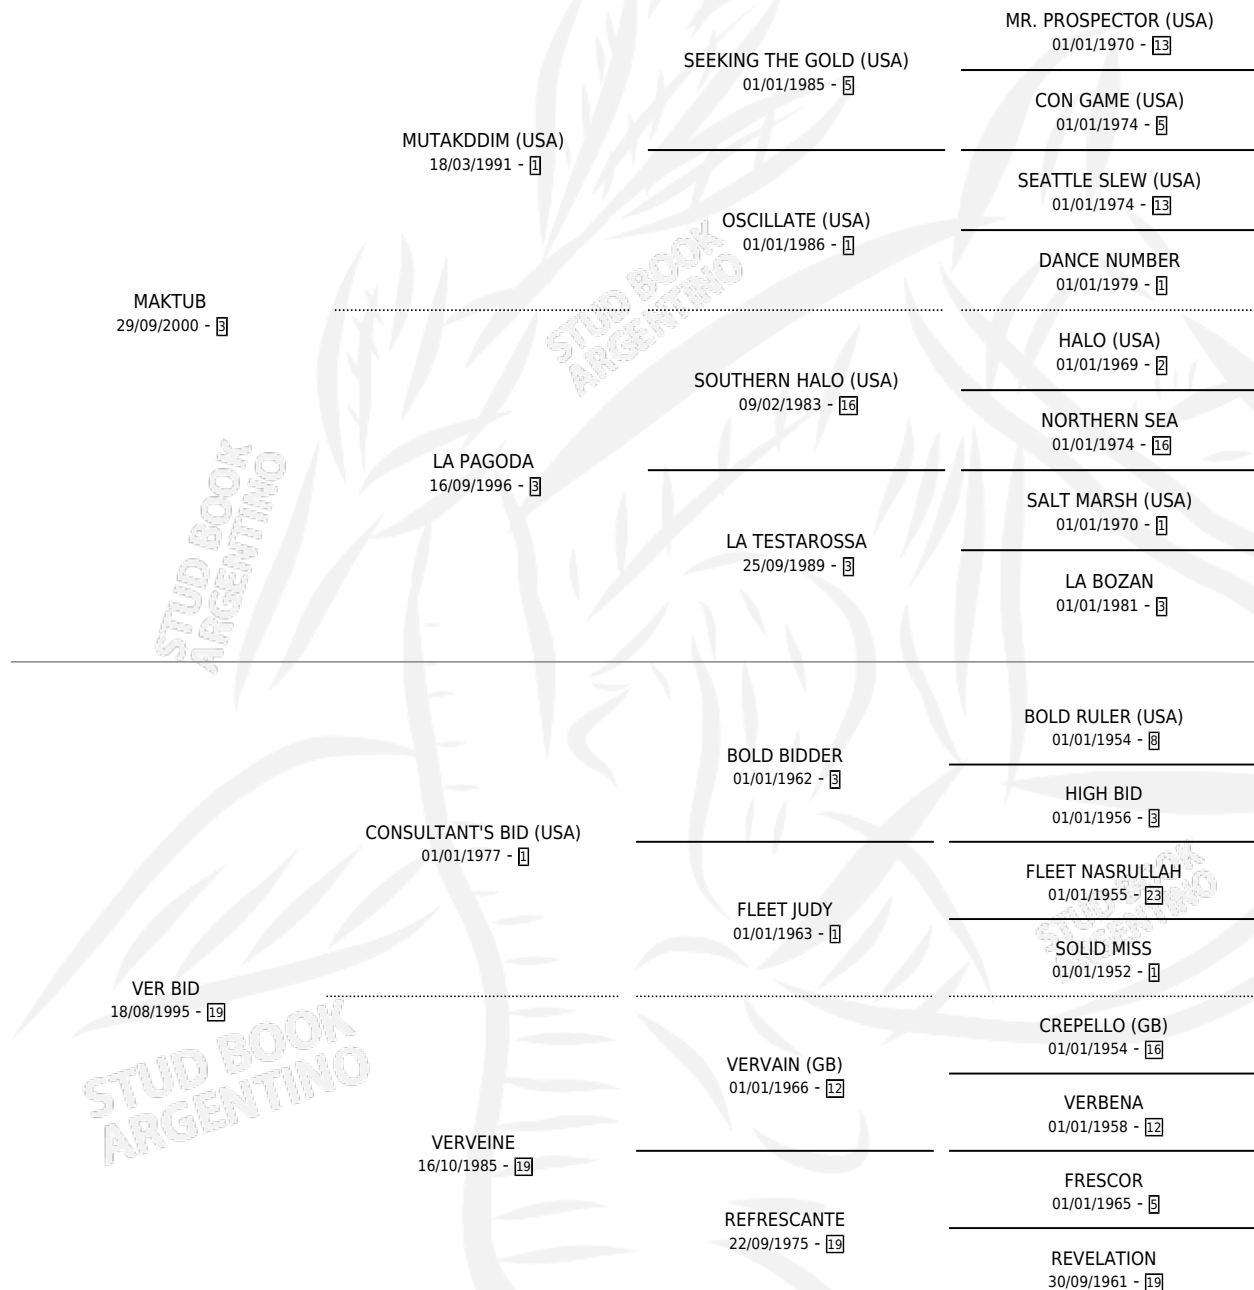

BARTOLO TUB

por MAKTUB y VER BID por CONSULTANT'S BID (USA)

Argentina · Macho · Alazan · SP · 06/10/2009
Familia 19 · Volumen 40

ESTADO

TIPIFICACIÓN SANGUÍNEA	X
TIPIFICACIÓN POR ADN	X
PASAPORTE	X
IDENTIFICACIÓN POR MICROCHIP	X
REPRODUCTOR	X

Lugar de nacimiento: El Sadat

Criador: Sin dato

PEDIGREE

BARTOLO TUB

Datos oficiales del Stud Book Argentino

Documento generado el 15/05/2026

studbook.org.ar